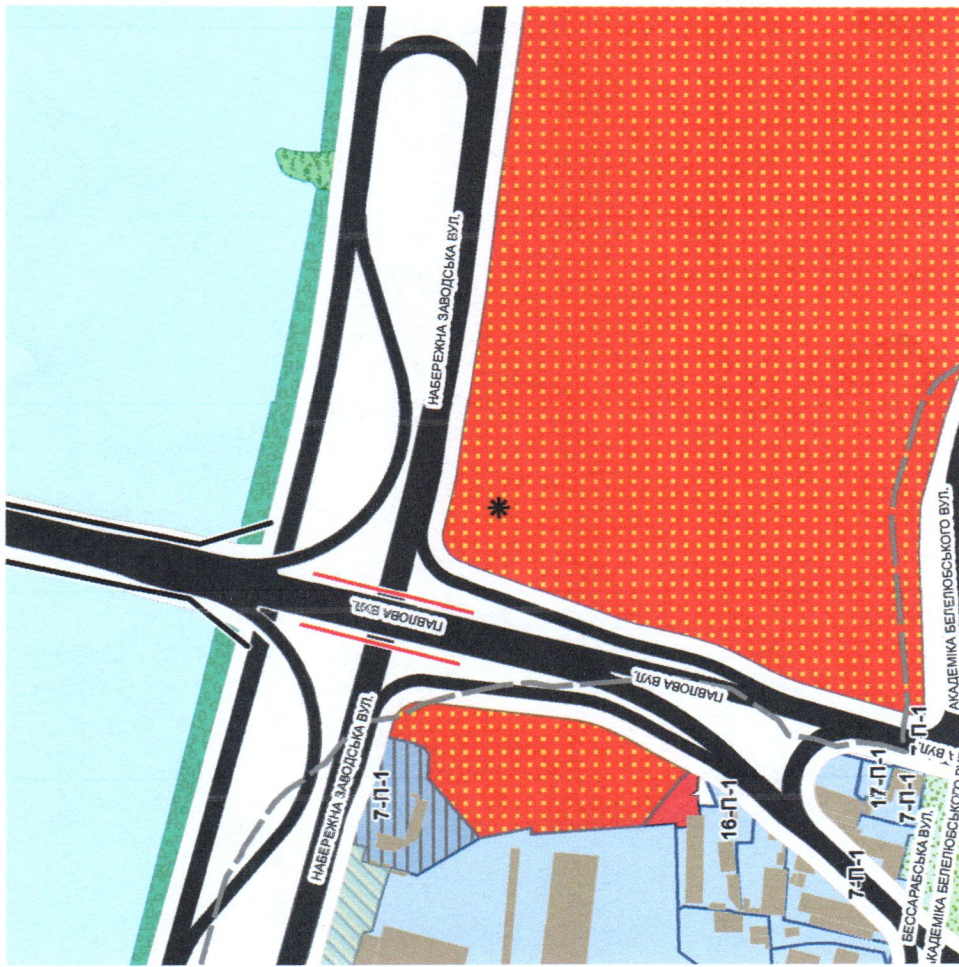

ВИКОПУВАННЯ З ГЕНЕРАЛЬНОГО ПЛАНУ РОЗВИТКУ МІСТА

1:5 000

УМОВНІ ПОЗНАЧЕННЯ

КАМІНЬ	ПОВИШ	ТЕРИТОРІЯ
[Symbol]	[Symbol]	САДІВНО-ЖИТЛОВІ ЗАБЕДРОВИ
[Symbol]	[Symbol]	БАГАТОВАРТИРНІ ЖИТЛОВІ ЗАБЕДРОВИ
[Symbol]	[Symbol]	КВАРТАЛИ РЕЗЕРВНО-БАЛАНСОВАНОЇ ЖИТЛОВОЇ ЗАБЕДРОВИ
[Symbol]	[Symbol]	КВАРТАЛИ ВИКОНАНОЇ РЕКОНСТРУКЦІЇ САДІВНО-ЖИТЛОВОЇ ЗАБЕДРОВИ
[Symbol]	[Symbol]	ПРОМІСЛОВІ ЗАБЕДРОВИ
[Symbol]	[Symbol]	САДІВНО-ТОВАРИСТВ
[Symbol]	[Symbol]	ПЕРСПЕКТИВНОЇ ЗМІНИ ТЕРИТОРІЇ САДІВНО-ТОВАРИСТВ ПІД САДІВНО-ЗАБЕДРОВУ
[Symbol]	[Symbol]	ПЕРСПЕКТИВНОЇ ЗМІНИ ТЕРИТОРІЇ ПІД ПОВИШ
[Symbol]	[Symbol]	РЕКРЕАЦІЙНІ ЗАБЕДРОВИ: СПОРТИВНІ ЗОНИ
[Symbol]	[Symbol]	ЗЕЛЕНИХ НАСАДЖЕНЬ ЗАСОБНОГО КОМПЛЕКТУВАННЯ
[Symbol]	[Symbol]	ЛІСОСТАНІВ, ПОРІВНЯВ
[Symbol]	[Symbol]	ЛУГОВИЩЕ
[Symbol]	[Symbol]	ЗЕЛЕНИХ НАСАДЖЕНЬ СПЕЦІАЛЬНОГО ПРИЗНАЧЕННЯ
[Symbol]	[Symbol]	ВИРІВНЕННЯ, СПЕЦІАЛЬНІ ПІДТРИМКИ
[Symbol]	[Symbol]	КОМАНДАННЯ ПІДТРИМКИ
[Symbol]	[Symbol]	ОБЄКТИ ТРАНСПОРТНОЇ ІНФРАСТРУКТУРИ
[Symbol]	[Symbol]	ЗМІНИ ФУНКЦІОНАЛЬНОГО ПРИЗНАЧЕННЯ
[Symbol]	[Symbol]	СПЕЦІАЛЬНОГО ПРИЗНАЧЕННЯ
[Symbol]	[Symbol]	ПОЖЕЖНИК ДІЛЮ
[Symbol]	[Symbol]	КУЛЬДОВИЩ
[Symbol]	[Symbol]	СІЛЬ-СЬОГОСПОДАРСЬКА УТІЩ
[Symbol]	[Symbol]	ЛІСІВ
[Symbol]	[Symbol]	АКВАТОРІЯ
[Symbol]	[Symbol]	ПЛЯЖИ
[Symbol]	[Symbol]	ВУЛИЧНО-ДОРОЖНЯ МЕРЕЖА
[Symbol]	[Symbol]	МАГІСТРАЛЬНІ ВУЛИЦІ, ДРОМИ
[Symbol]	[Symbol]	ПОКРИТТЯ ВУЛИЦЬ, ПЛОЩІ
[Symbol]	[Symbol]	ЧЕРВОНІ ЛІНІ
[Symbol]	[Symbol]	ПІШОДІВНІ ЗОНИ НАБЕРЕЖНИ
[Symbol]	[Symbol]	МОСТИ, ШЛЯКОПРОВІДИ
[Symbol]	[Symbol]	ТУНІЛЬ
[Symbol]	[Symbol]	СМУГА ВІДВОДУ ЗАЛІЗНИЦІ
[Symbol]	[Symbol]	МЕЖА
[Symbol]	[Symbol]	МІСТА
[Symbol]	[Symbol]	САНИТАРНО-ЗАХИСТНІ ЗОНИ
[Symbol]	[Symbol]	ОХОРОННІ ЗОНИ
[Symbol]	[Symbol]	ЗОНИ АКУСТИЧНОГО ДІСКОМФОРТУ
[Symbol]	[Symbol]	ІСТОРИЧНОГО АРЕАЛУ
[Symbol]	[Symbol]	ОХОРОННІ ЗОНИ ПАМ'ЯТКОВО-КУЛЬТУРНО-ІСТОРИЧНОГО СПАДЩИНИ
[Symbol]	[Symbol]	ЗОНИ РЕГУЛЮВАННЯ ЗАБЕДРОВИ
[Symbol]	[Symbol]	ПРИРОДО-ЗАХОВНОГО ФОНДУ