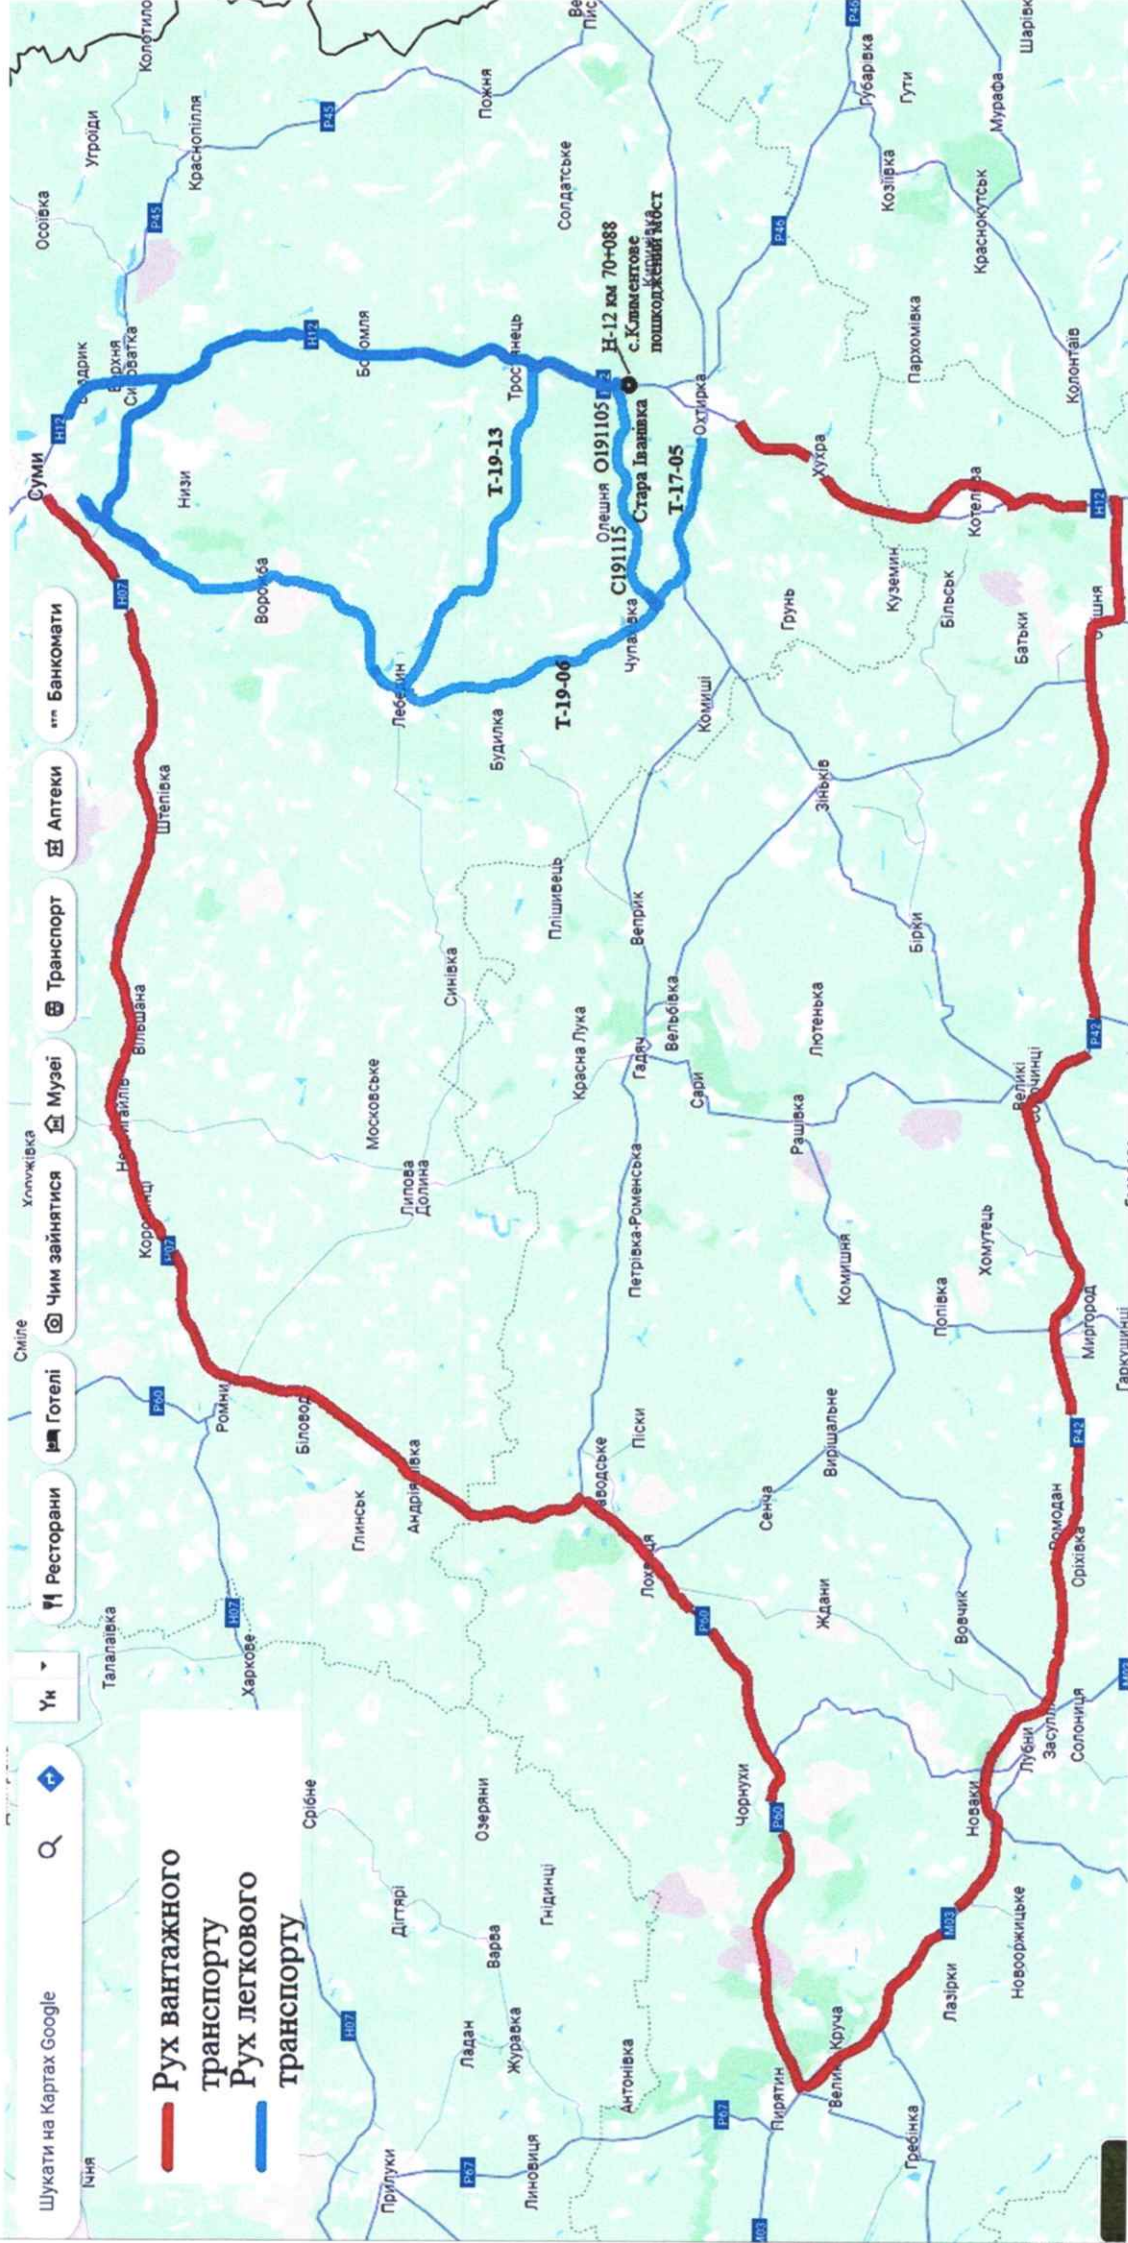

14.10.2024 № 02/ 2709

на № _____ від _____

Голові Охтирської
районної державної
адміністрації-начальнику
районної військової
адміністрації
Павлу РОЖЕНКУ

Служба відновлення розглянула запит громадянина В'ячеслава Павленка та повідомляє, що 04.10.2024 року був завданий авіаційний удар та пошкоджений міст по автомобільній дорозі Н-12 Суми-Полтава км 70+088 с. Климентове, що унеможливило рух по вказаному мосту. Можливий тимчасовий об'їзд зруйнованого мосту для вантажних автомобілів (від 20т до 40т) по дорогам державного значення через Суми-Ромни-Пирятин-Лубни-Миргород-Великі Сорочинці-Опішня-Котельва-Охтирка.

Додаток: карта можливого об'їзду пошкодженого мосту – 1 арк.

Начальник Служби

Іван СМАГА

— Рух вантажного транспорту
— Рух легкового транспорту

- Шукати на Картах Google
- Ук
- Готелі
- Ресторани
- Музеї
- Транспорт
- Аптеки
- Банкомати