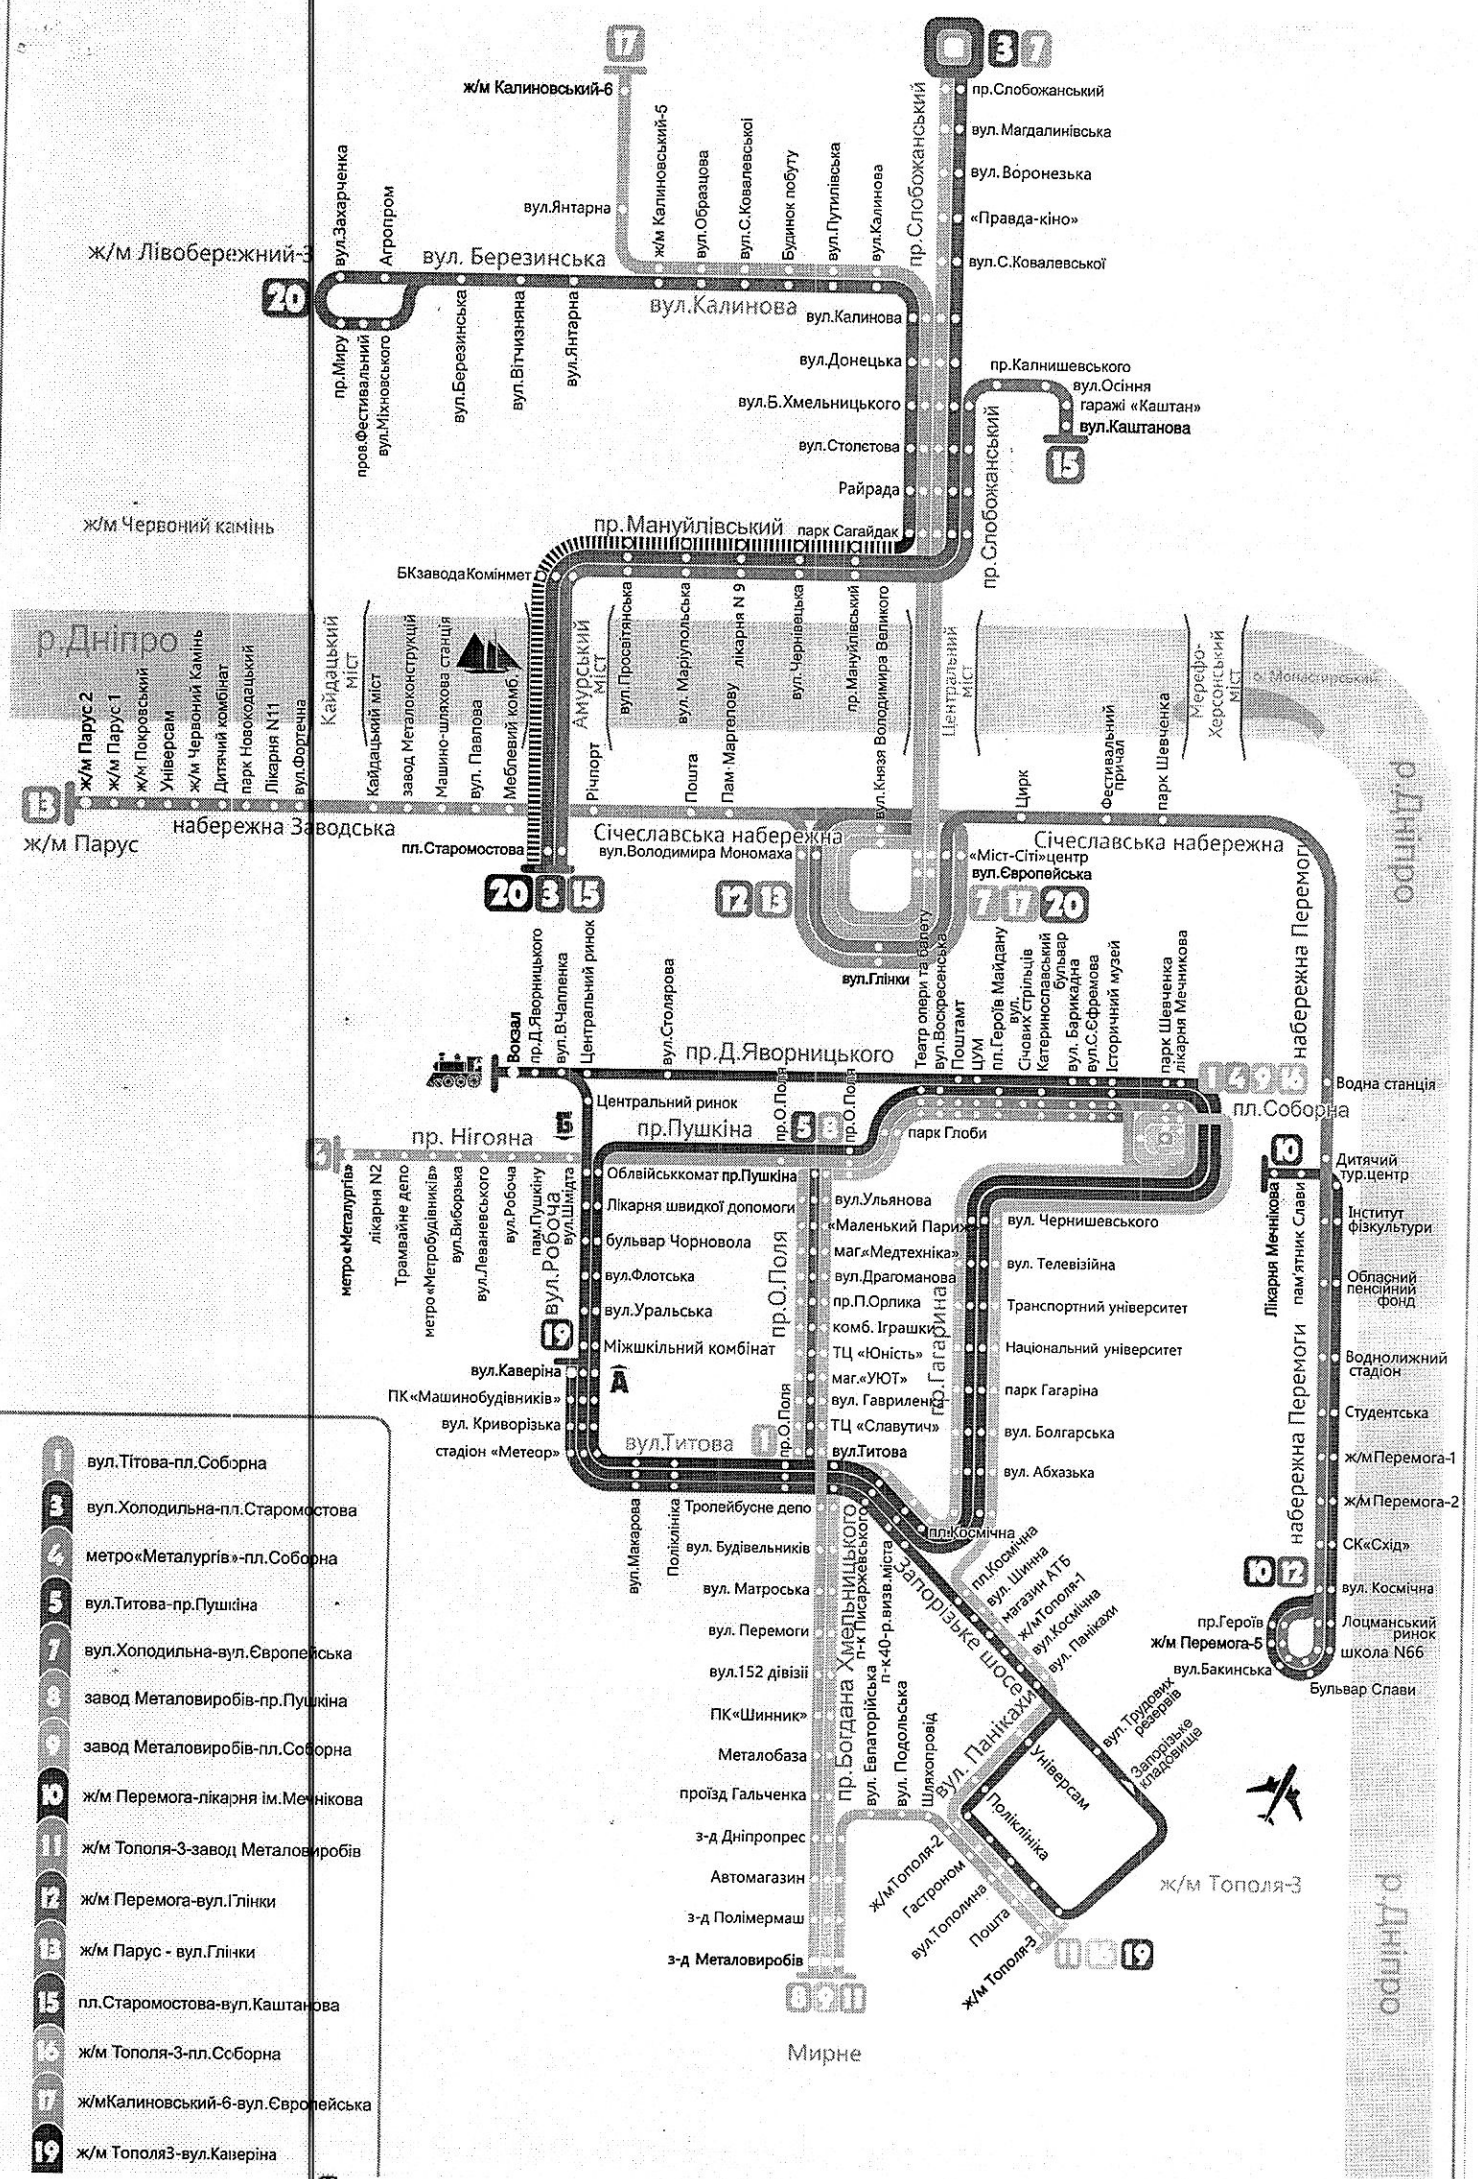

- 1 вул. Тітова-пл. Соборна
- 3 вул. Холодильна-пл. Старомостова
- 4 метро «Металургів»-пл. Соборна
- 5 вул. Титова-пр. Пушкіна
- 7 вул. Холодильна-вул. Європейська
- 8 завод Металовиробів-пр. Пушкіна
- 9 завод Металовиробів-пл. Соборна
- 10 ж/м Перемога-лікарня ім. Мечникова
- 11 ж/м Тополя-3-завод Металовиробів
- 12 ж/м Перемога-вул. Глінки
- 13 ж/м Парус - вул. Глінки
- 15 пл. Старомостова-вул. Каштанова
- 16 ж/м Тополя-3-пл. Соборна
- 17 ж/м Калиновський-6-вул. Європейська
- 19 ж/м Тополя-3-вул. Каверіна

р. Дніпро