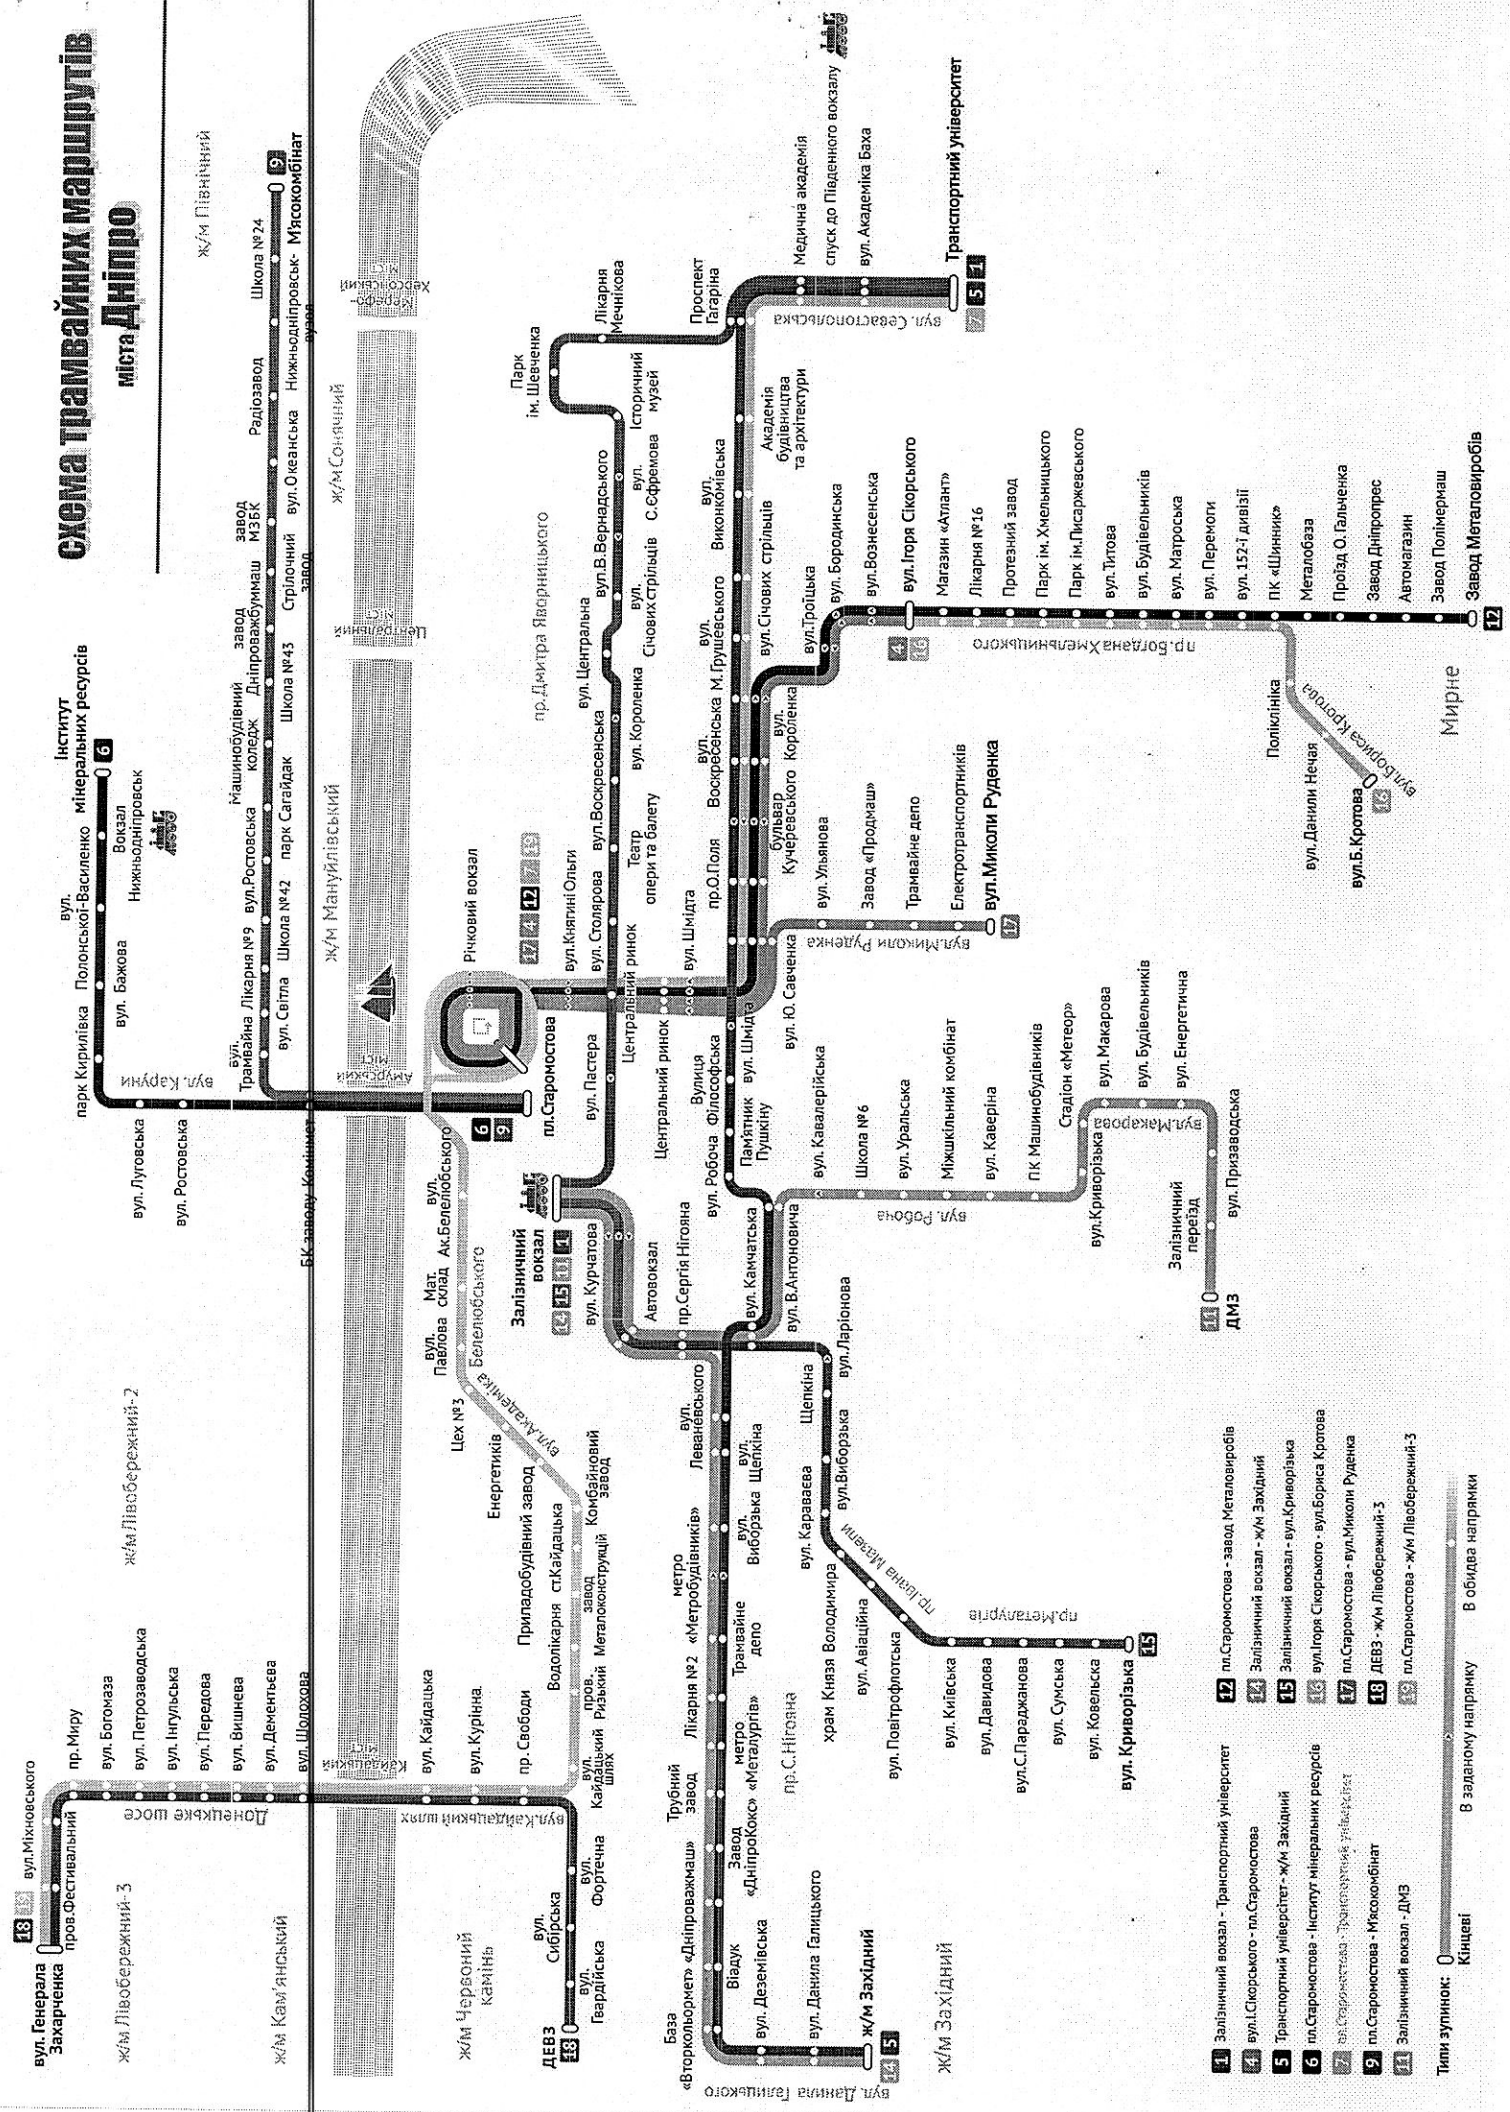

Додаток: на 10 арк., в 1 прим.

В. о. директора департаменту

С. С. Робота

- 1 вул. Тітова-пл. Соборна
- 3 вул. Холодильна-пл. Старомостова
- 4 метро «Металургів»-пл. Соборна
- 5 вул. Титова-пр. Пушкіна
- 7 вул. Холодильна-вул. Європейська
- 8 завод Металовиробів-пр. Пушкіна
- 9 завод Металовиробів-пл. Соборна
- 10 ж/м Перемога-лікарня ім. Мечникова
- 11 ж/м Тополя-3-завод Металовиробів
- 12 ж/м Перемога-вул. Глінки
- 13 ж/м Парус - вул. Глінки
- 15 пл. Старомостова-вул. Каштанова
- 16 ж/м Тополя-3-пл. Соборна
- 17 ж/м Калиновський-6-вул. Європейська
- 19 ж/м Тополя-3-вул. Каверіна

р. Дніпро

СХЕМА ТРАМВАЙНИХ МАРШРУТІВ

міста Дніпро

- 1 Залізничний вокзал - Транспортний університет
- 4 вул.Скорського - пл.Старомостова
- 5 Транспортний університет - ж/м Західний
- 6 пл.Старомостова - Інститут мінеральних ресурсів
- 7 вул.Скорського - Транспортний університет
- 9 пл.Старомостова - МясокOMBінат
- 11 Залізничний вокзал - ДМЗ
- 12 пл.Старомостова - завод Металовиробів
- 14 Залізничний вокзал - ж/м Західний
- 15 Залізничний вокзал - вул.Криворізька
- 16 вул.Горького - вул.Бориса Кротова
- 17 пл.Старомостова - вул.Миколи Руденка
- 18 ДЕВЗ - ж/м Лівобережний-3
- 19 пл.Старомостова - ж/м Лівобережний-3