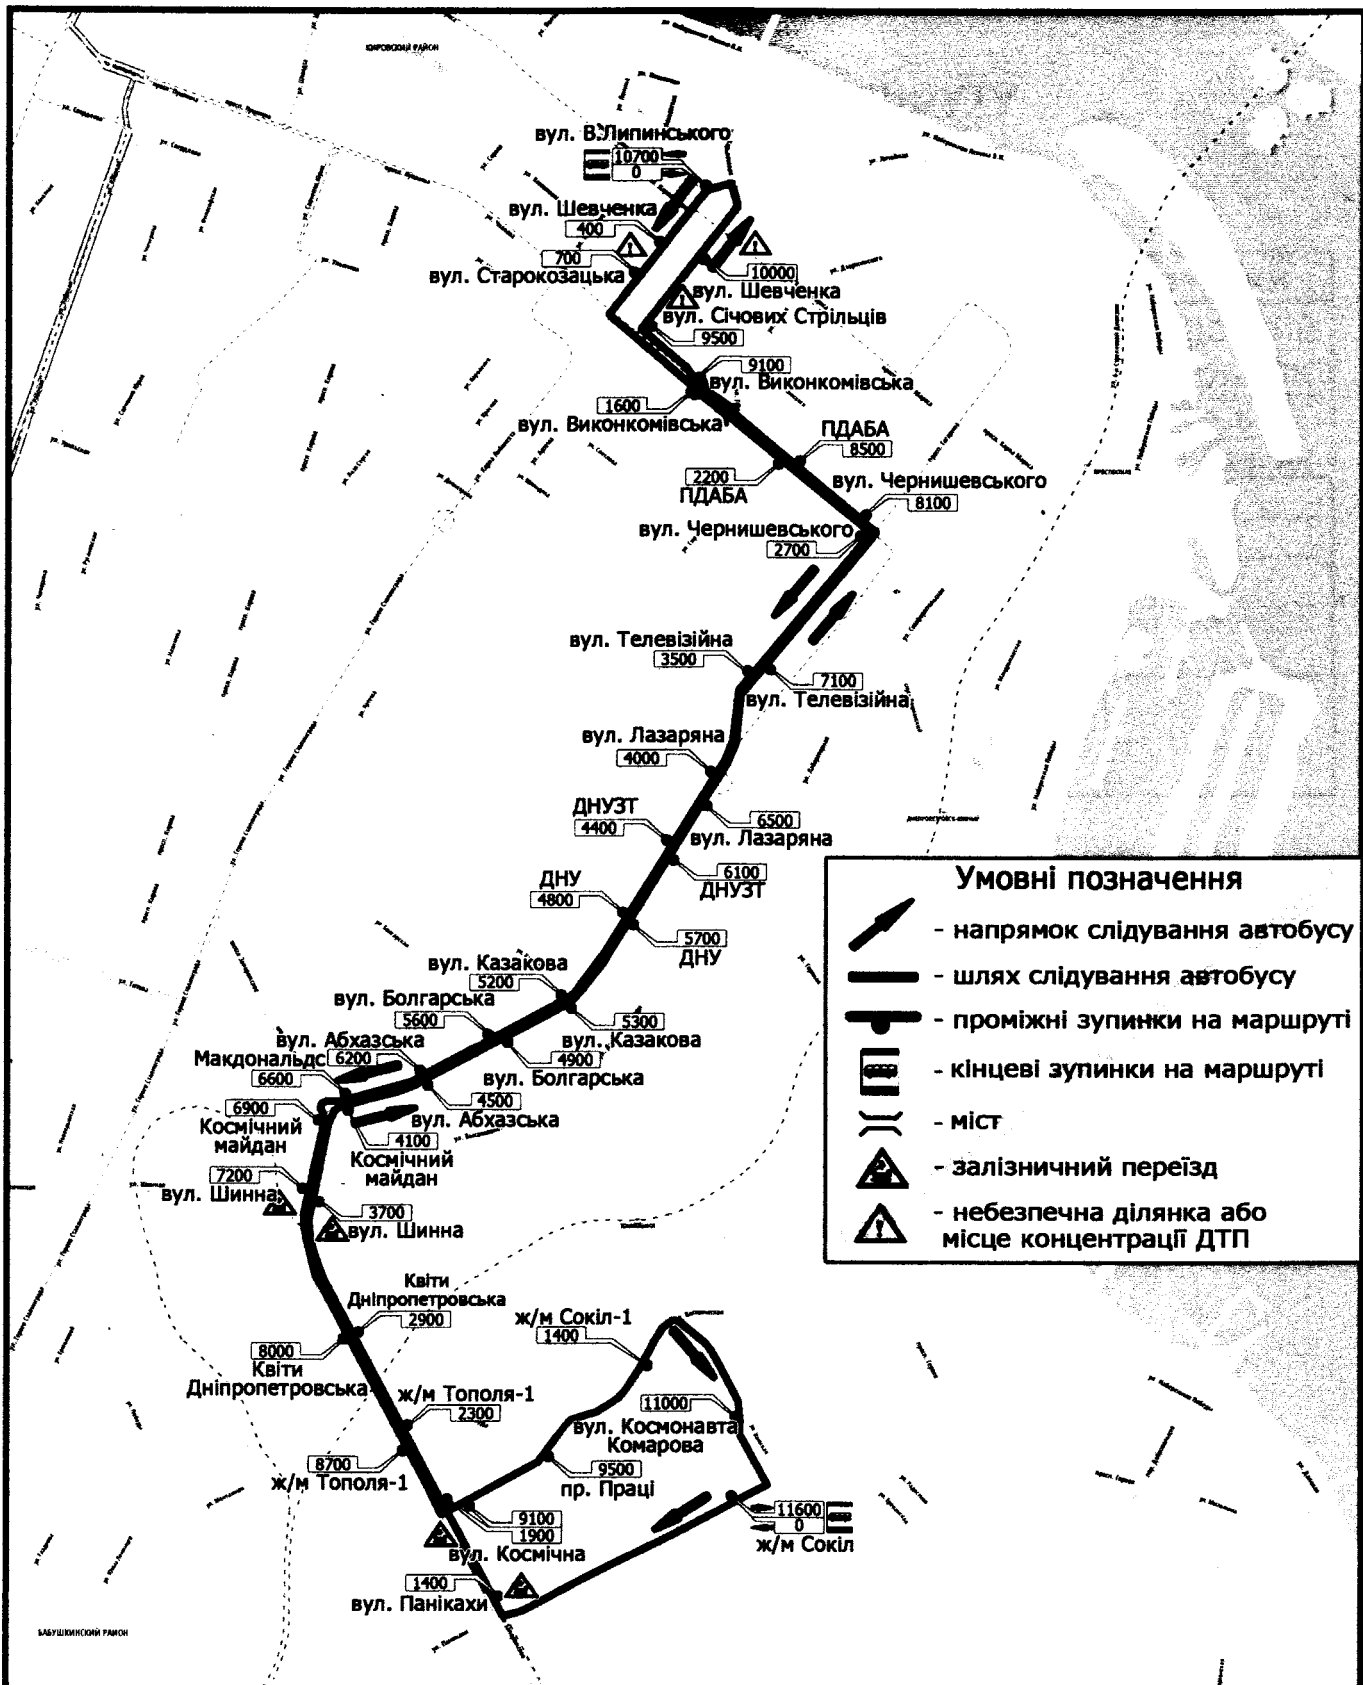

Назва маршруту ж/м Сокіл – вул. В.Липинського  
(найменування кінцевих зупинок)

Паспорт розроблений

„12” травня 2017 року

**Маршрут №67**

ж/м Сокіл – бульв. Слави – вул. Панікахи (вул. Космічна – вул. Космонавта Комарова) – вул. Запорізьке шосе – пр. Гагаріна – вул. Чернишевського – вул. С.Хороброго – вул. Січових Стрільців (вул. М.Грушевського) – вул. Харківська – вул. В.Липинського.