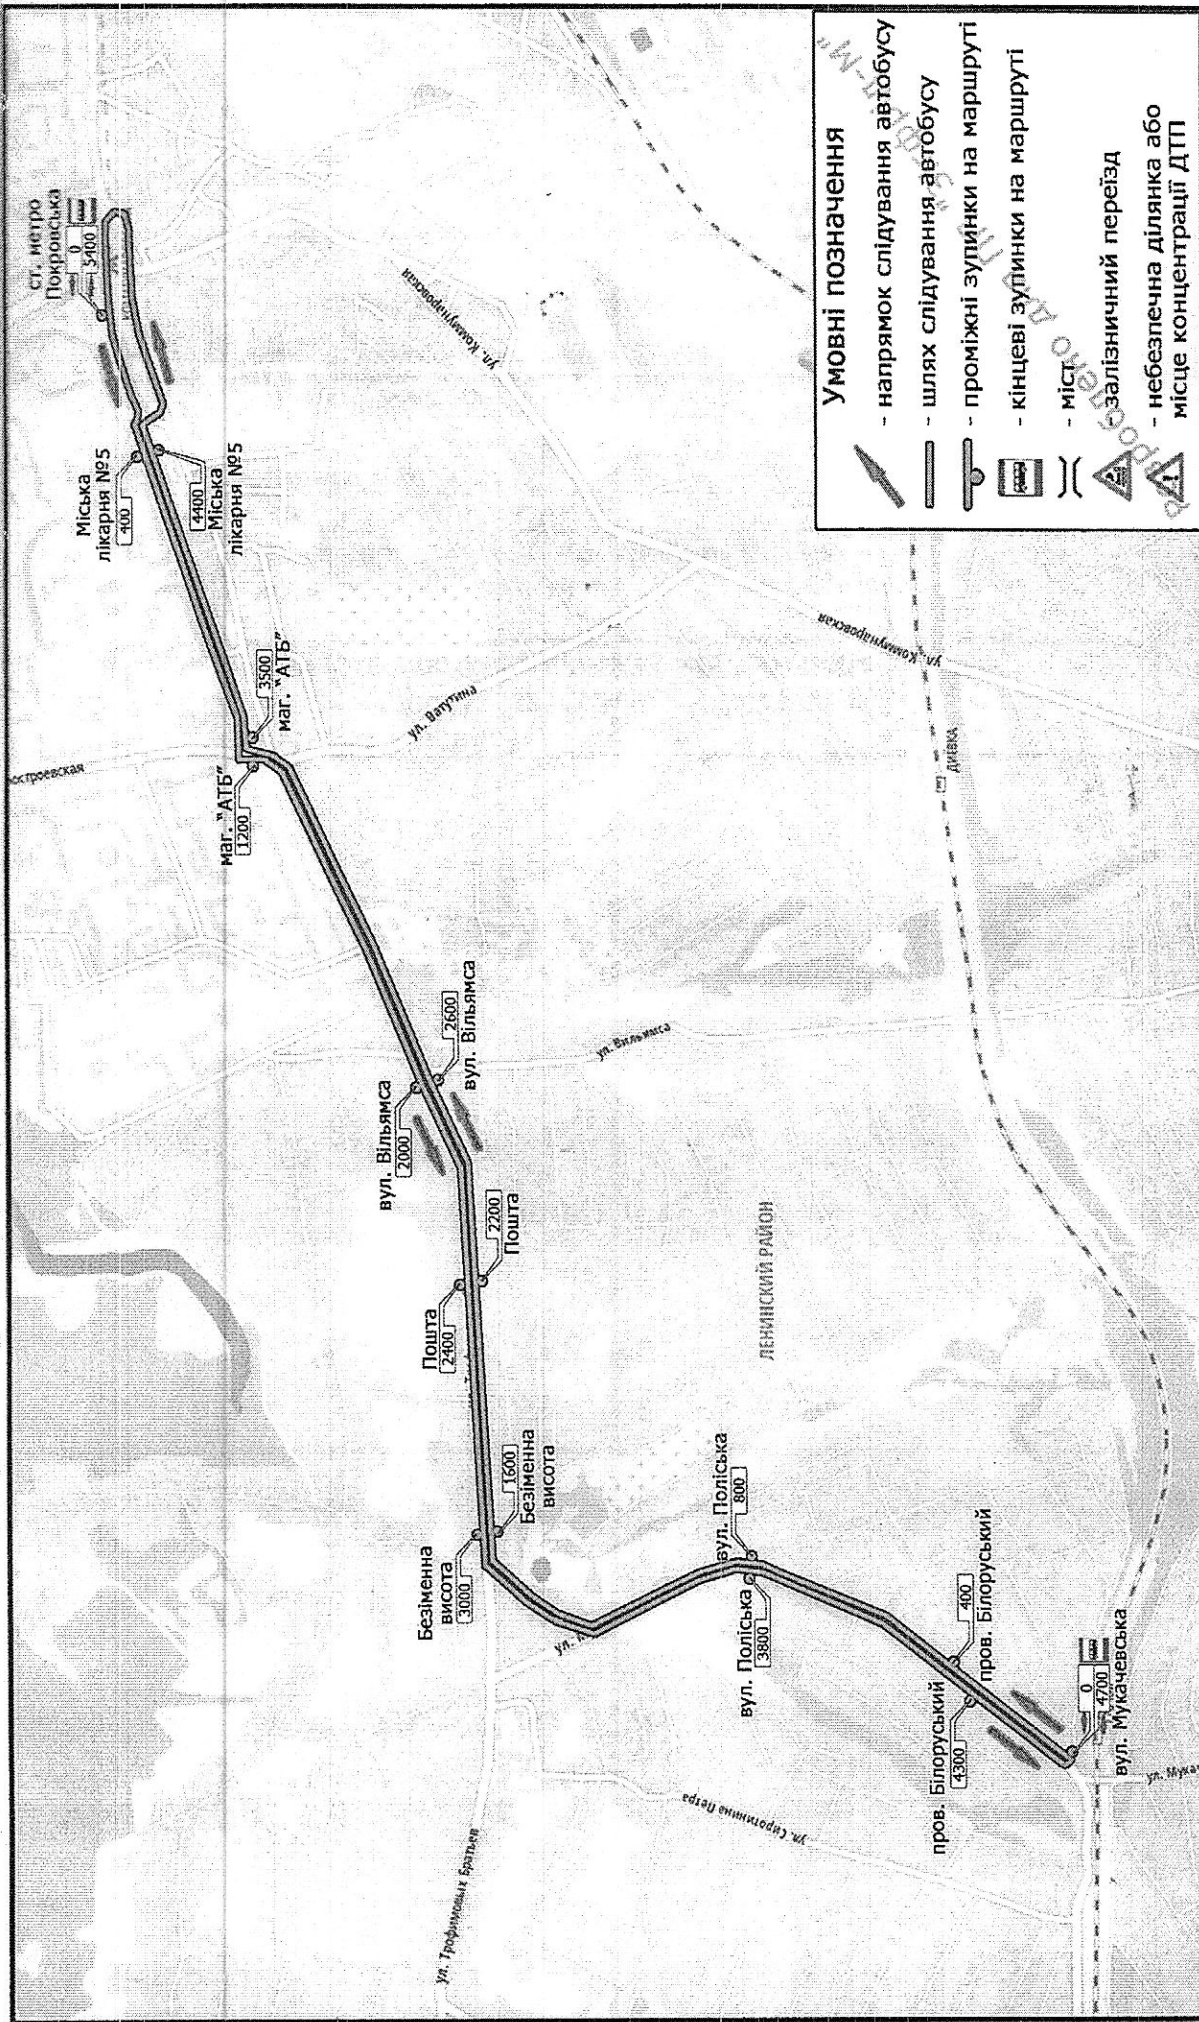

Паспорт розроблений

" _____ " _____ 20__ року

Маршрут №92а
 вул. Мукачевська – вул. Велика Діівська – ст. метро Покровська.

схема маршруту М 1:25 000
 №92а по м. Дніпро

Аркуш 1

Аркушів 1

Характеристика маршруту