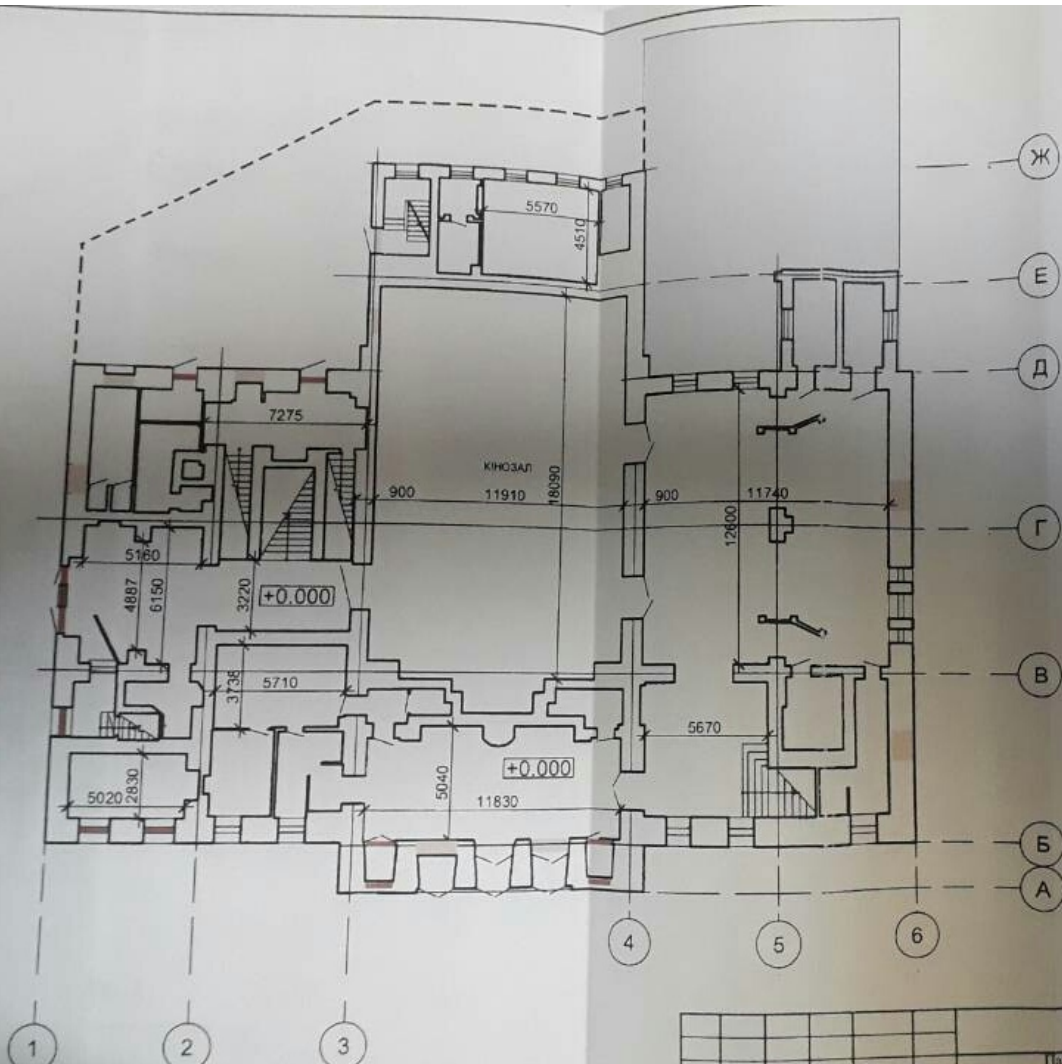

ПЛАН 1 ПОВЕРХУ

Схема закладок

Умовні позначення

-  існуючий об'єм пам'ятки
-  тимчасова споруда
-  закладки (2 половина XX ст.)
-  підземні об'єми громадської вбиральні: кінець 1960-х років.
-  перебудови, зміни автентичного вигляду кін. XX - поч. XXI ст.