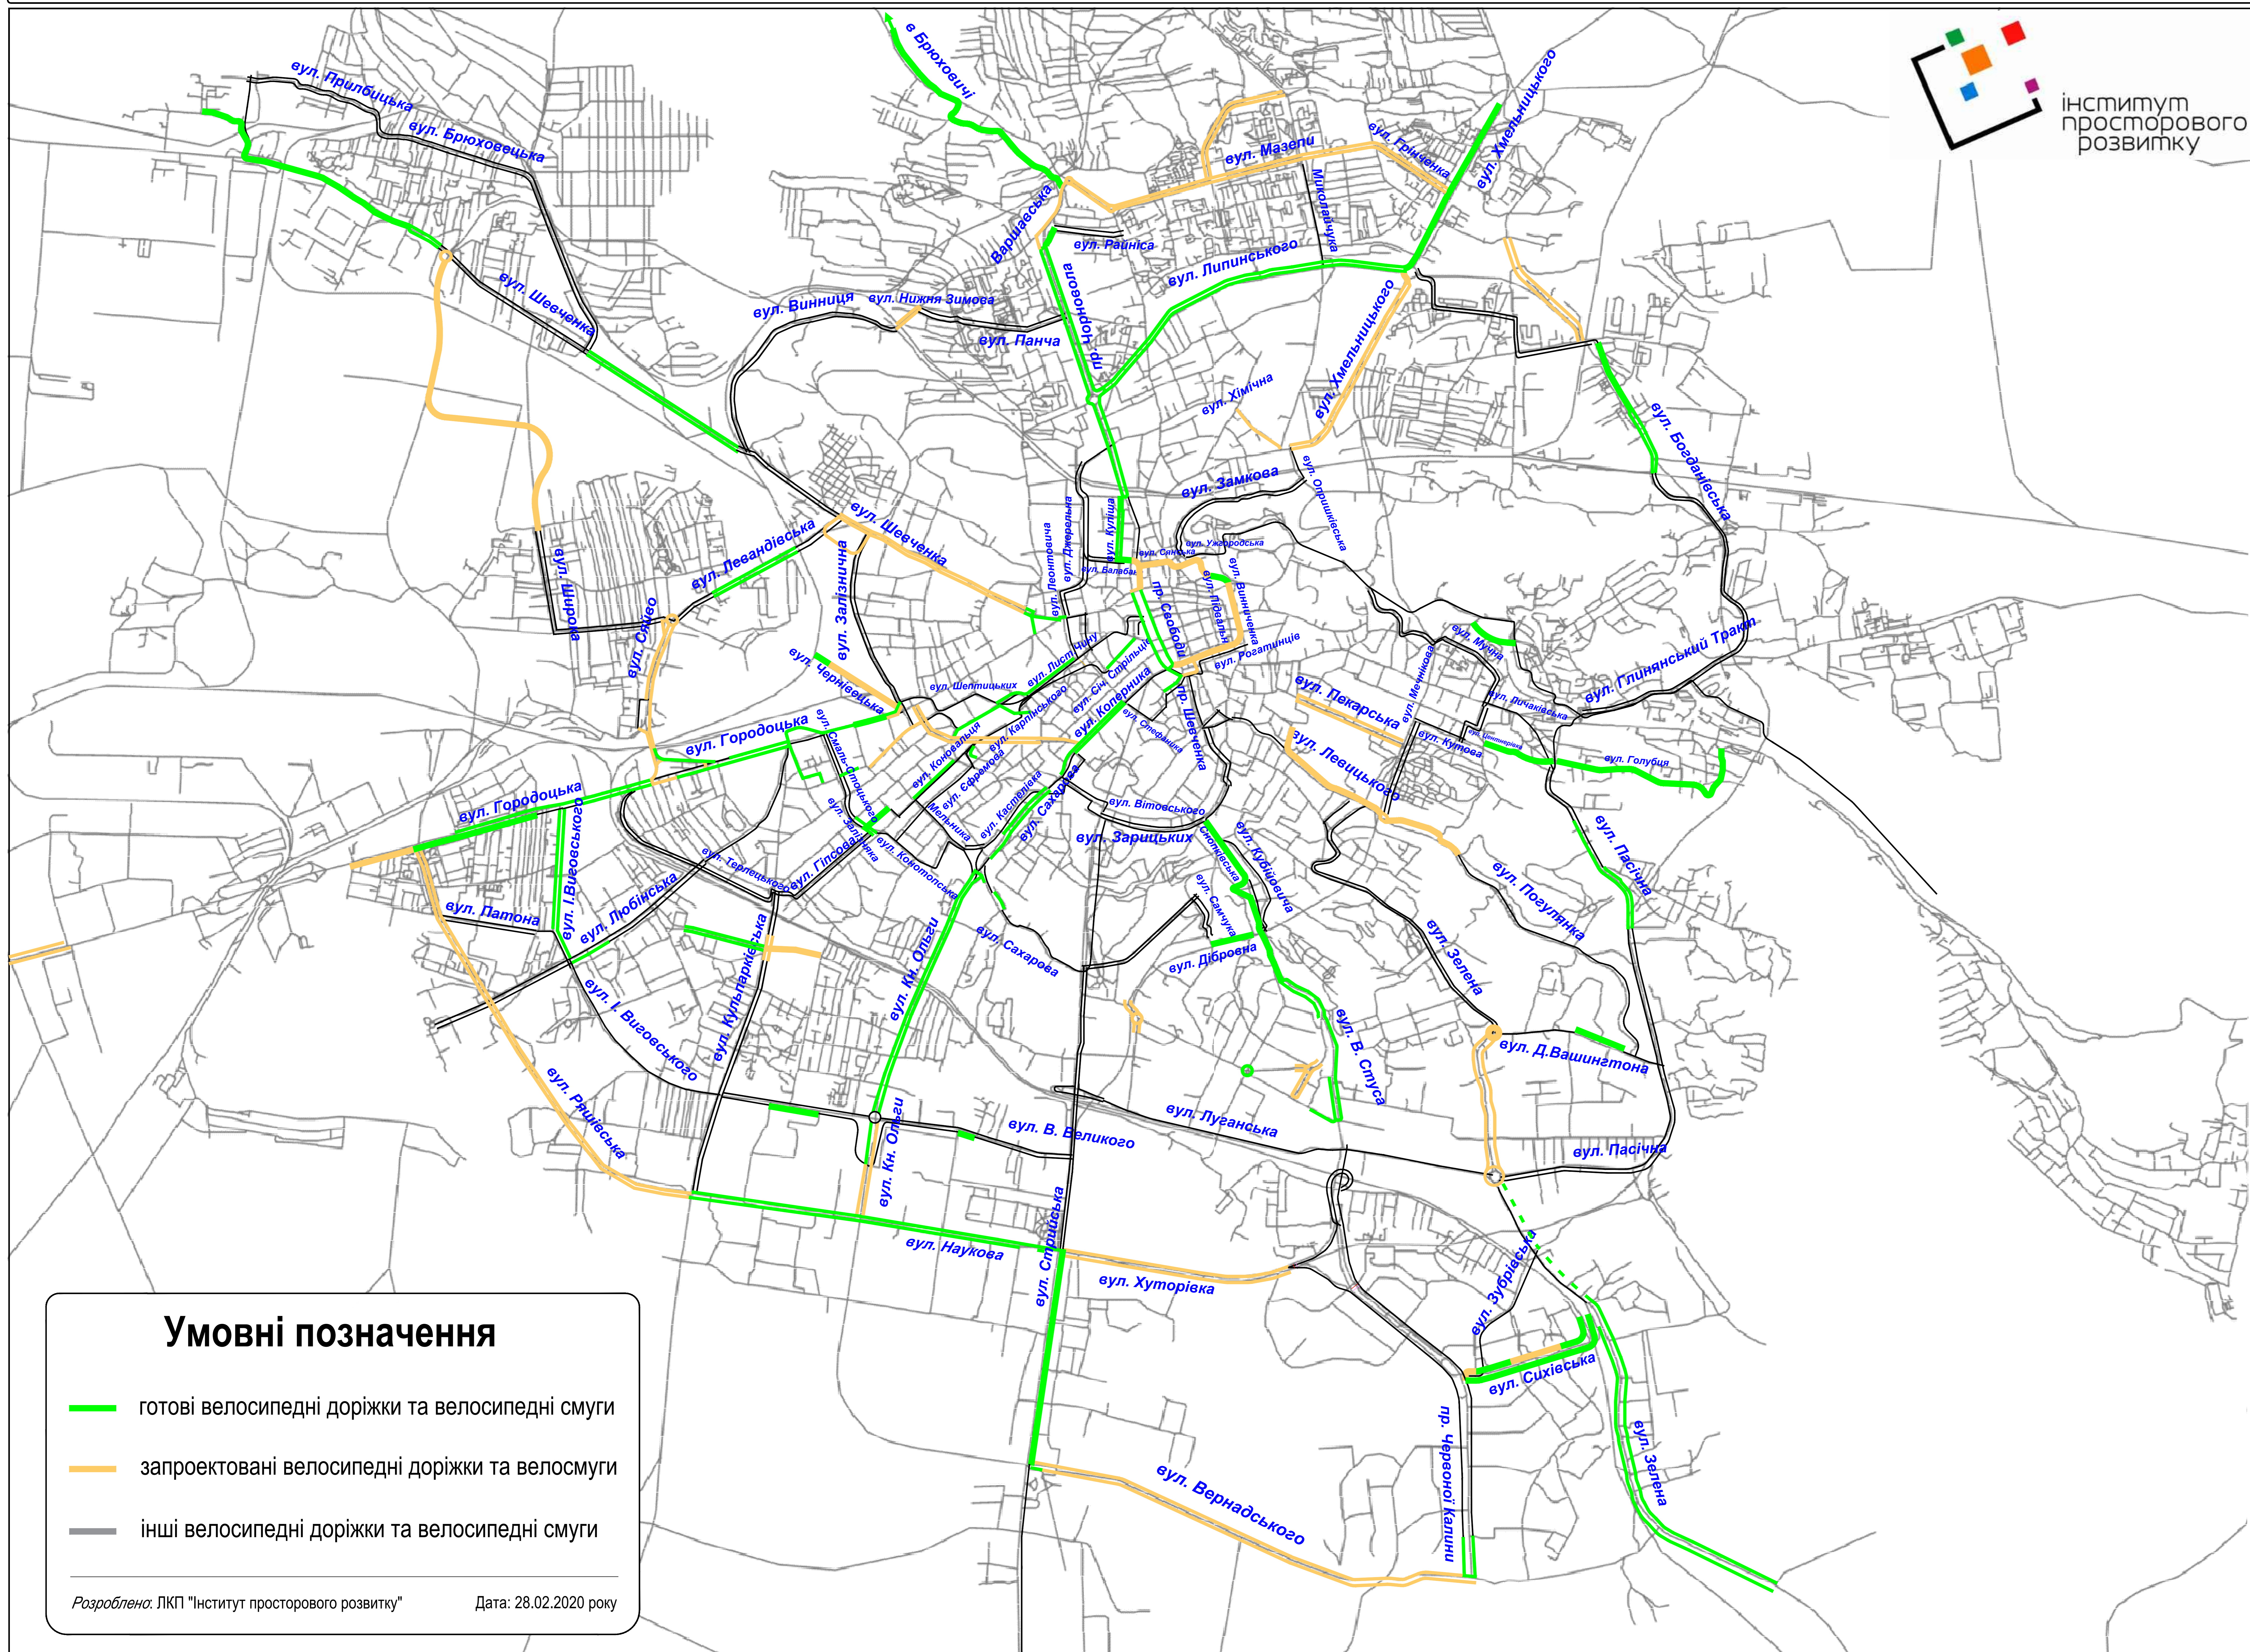

# ВЕЛОСИПЕДНА МЕРЕЖА ЛЬВОВА СТАНОМ НА ЛЮТИЙ 2020 РОКУ

## Умовні позначення

-  готові велосипедні доріжки та велосипедні смуги
-  заплановані велосипедні доріжки та велосмуги
-  інші велосипедні доріжки та велосипедні смуги