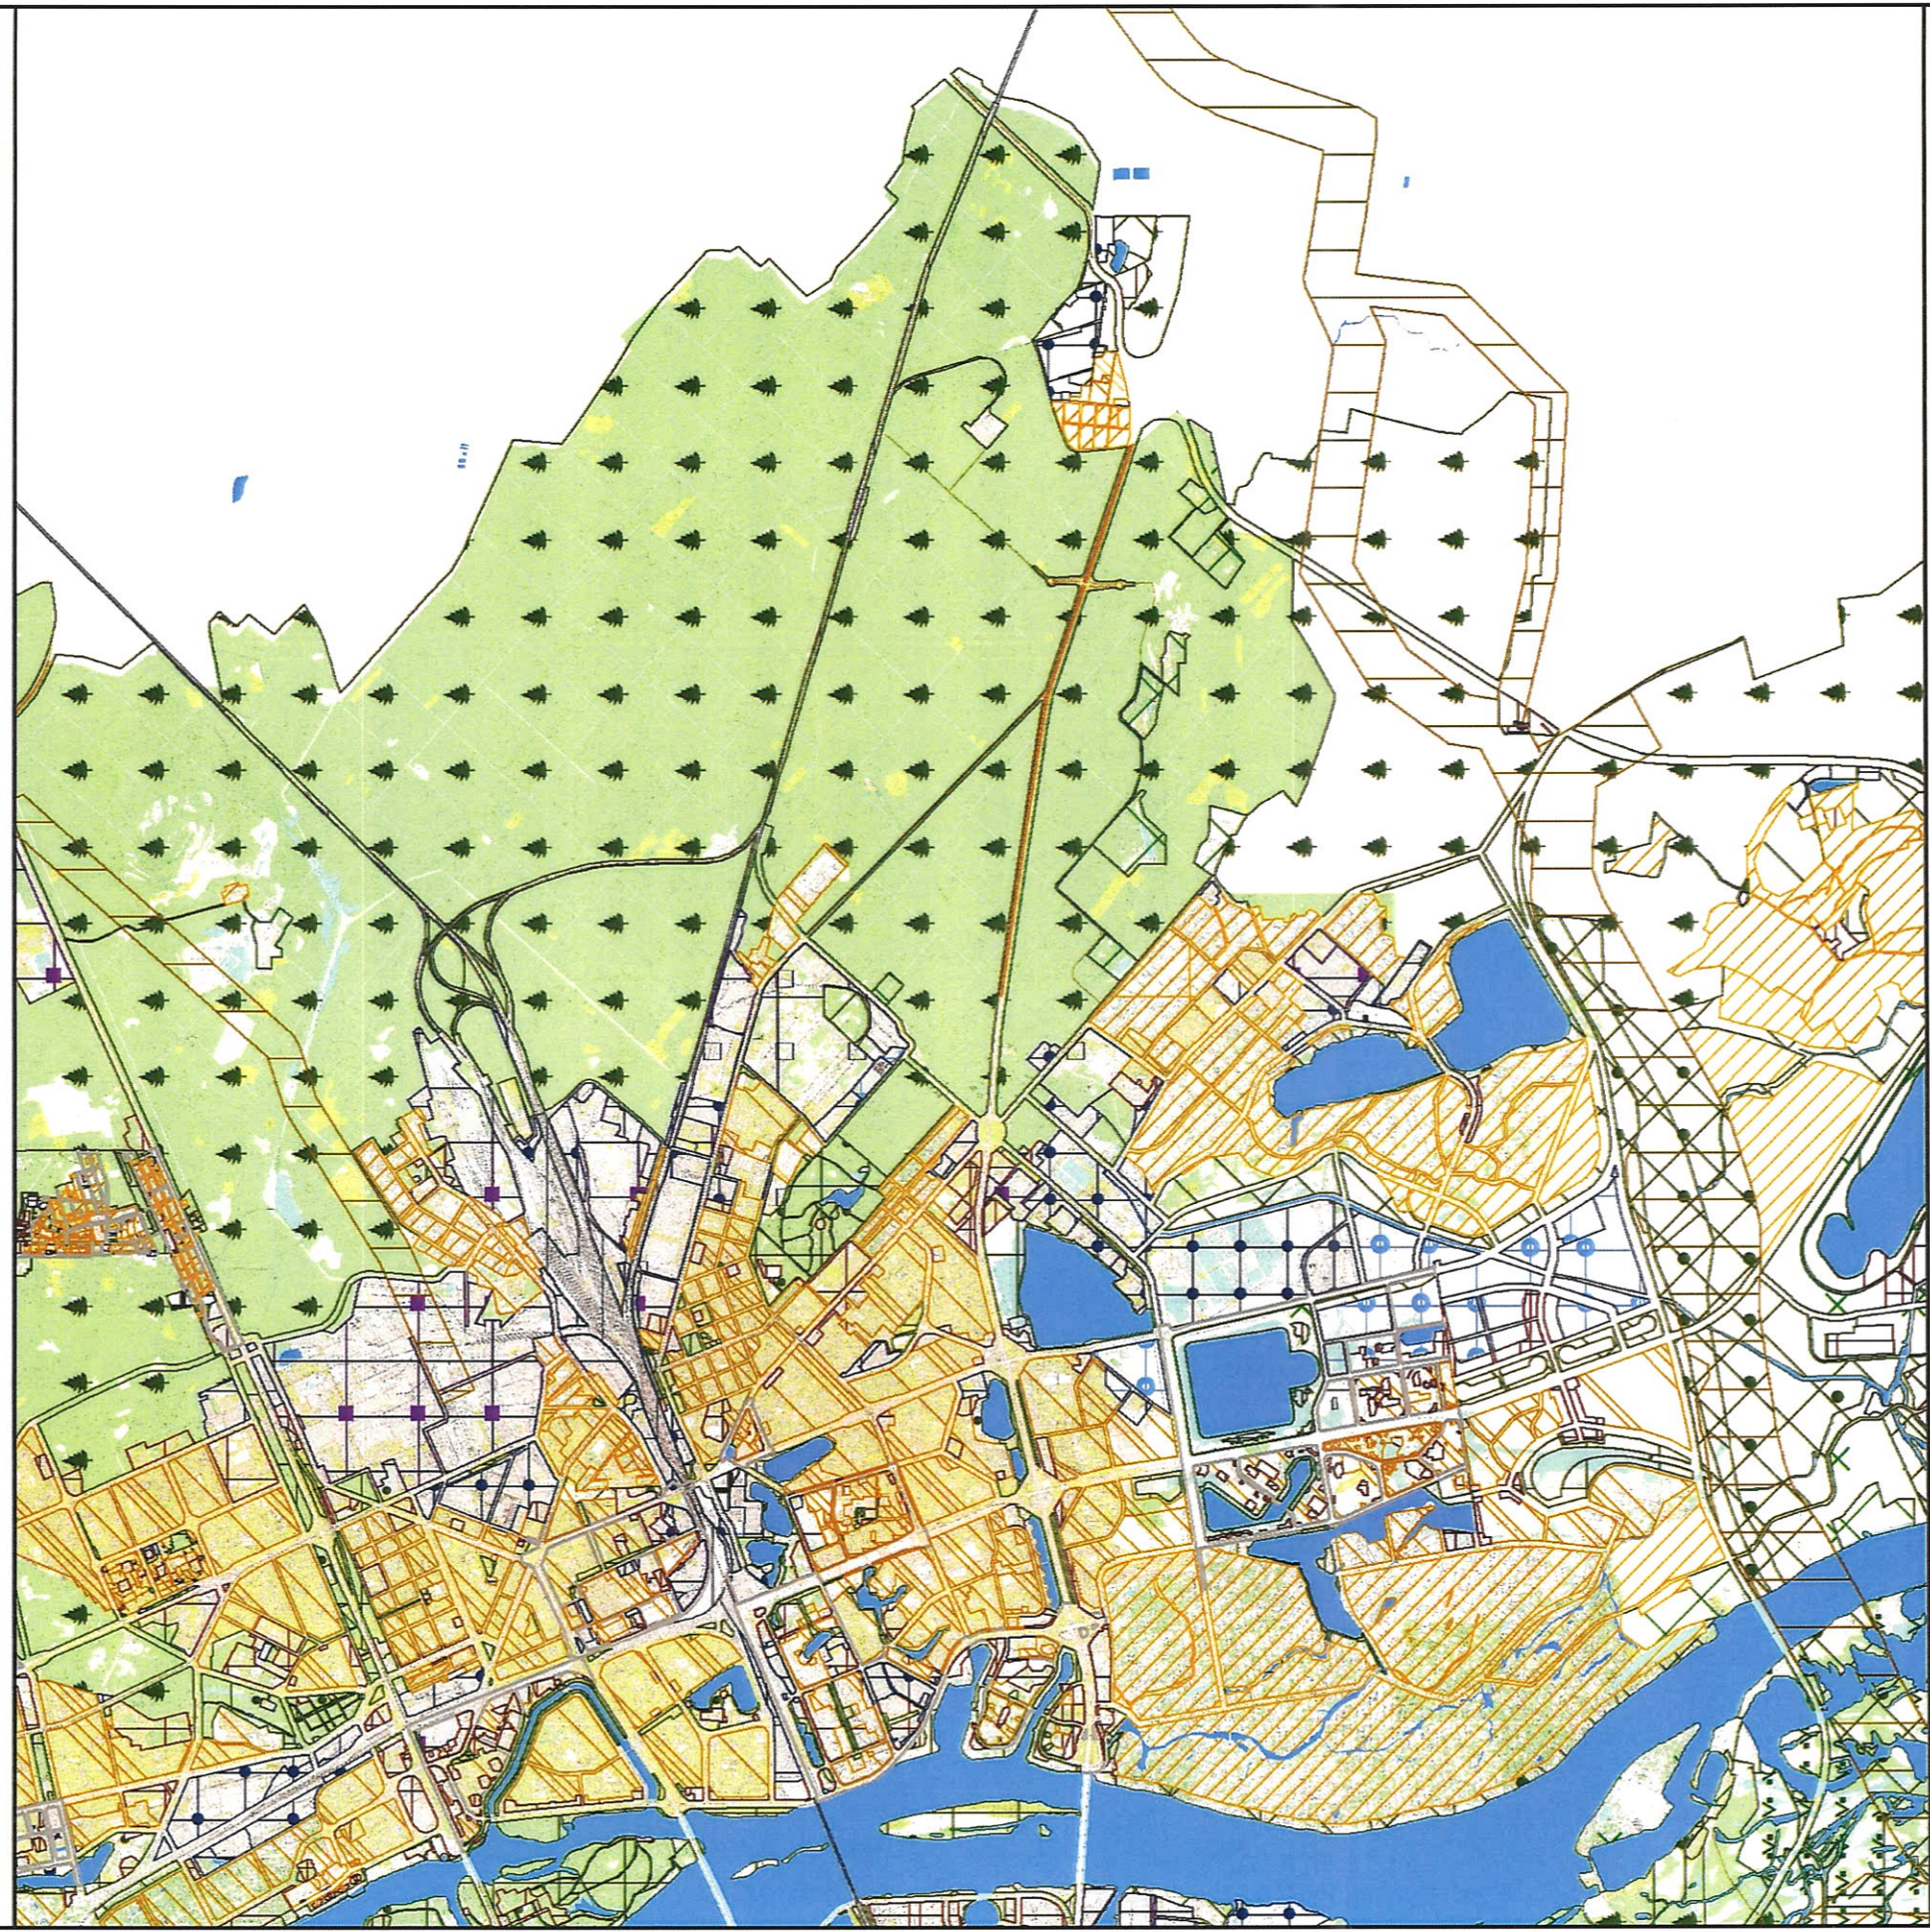

# ФРАГМЕНТ ОСНОВНОГО КРЕПЛЕННЯ (ФУНКЦІОНАЛЬНЕ ЗОНУВАННЯ) ГЕНЕРАЛЬНОГО ПЛАНУ МІСТА

М 1:100 000

## Умовні позначення

### Функціональне призначення за чинною містобудівною документацією

- Водоймища та водотоки (перспективні)
- Водоймища та водотоки (перспективні)
- Охоронна зона газопроводу
- Територія об'єктів інженерного забезпечення
- Територія вулиць і доріг
- Територія промислових будівель та споруд (на розрахунковий період)
- Територія промислових будівель та споруд (перспективні)
- Територія промислових будівель та споруд (існуючі)
- Територія житлової забудови багатопверхової (на розрахунковий період)
- Територія житлової забудови багатопверхової (перспективні)
- Територія житлової забудови багатопверхової (існуючі)
- Територія житлової садибної забудови (на розрахунковий період)
- Територія житлової садибної забудови (перспективні)
- Територія житлової садибної забудови (існуючі)
- Територія житлової середньо- та малопверхової забудови (на розрахунковий період)
- Територія житлової середньо- та малопверхової забудови (перспективні)
- Територія житлової середньо- та малопверхової забудови (існуючі)
- Територія залізничного транспорту
- Територія захисної зелені (на розрахунковий період)