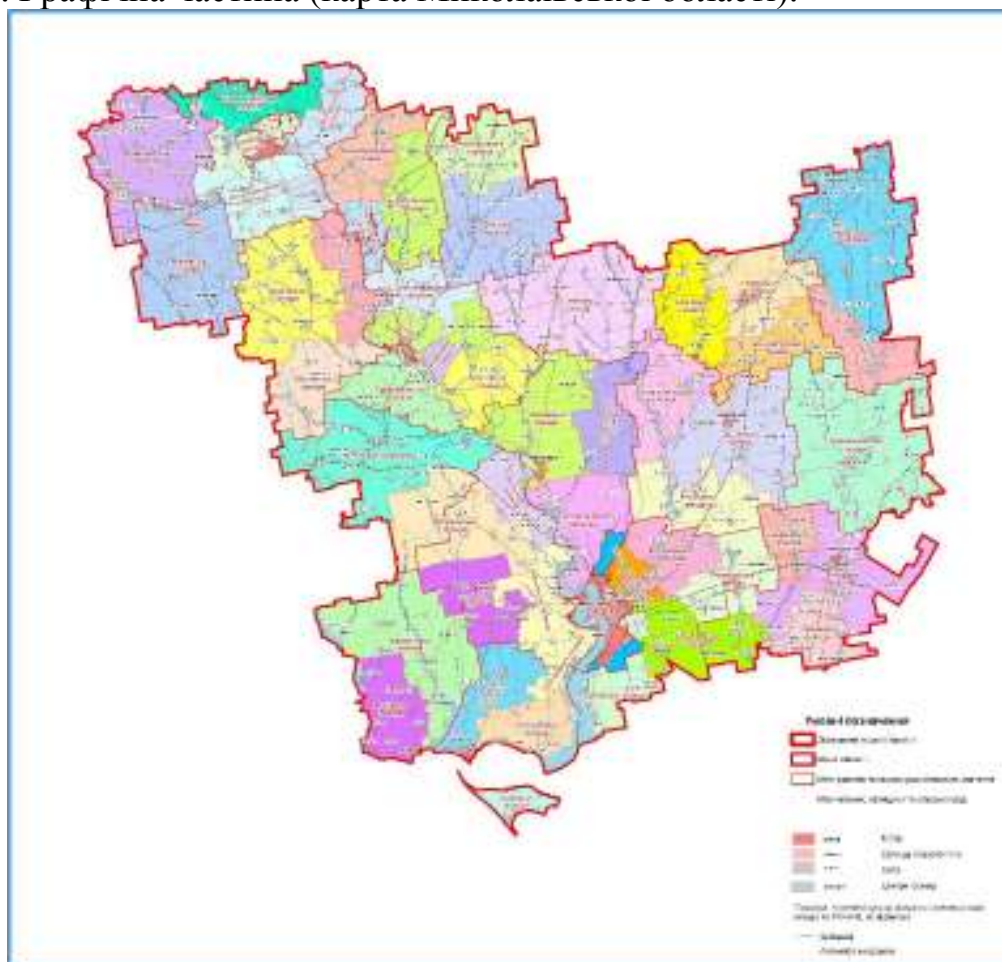

### **Про затвердження перспективного плану формування територій громад Миколаївської області**

1. Відповідно до частини третьої статті 11 Закону України “Про добровільне об’єднання територіальних громад” затвердити перспективний план формування територій громад Миколаївської області, що додається.
2. Визнати такими, що втратили чинність, розпорядження Кабінету Міністрів України згідно з переліком, що додається.

**Прем’єр-міністр України**

**Д. ШМИГАЛЬ**

**ЗАТВЕРДЖЕНО**  
розпорядженням Кабінету Міністрів України  
від 15 квітня 2020 р. № 480-р

**ПЕРСПЕКТИВНИЙ ПЛАН**  
формування територій громад Миколаївської області

1. Графічна частина (карта Миколаївської області):

2. Перелік спроможних територіальних громад Миколаївської області:

Назва територіальної громади	Код населеного пункту — адміністративного центру територіальної громади згідно з КОАТУУ	Назва населеного пункту — адміністративного центру територіальної громади	Назви територіальних громад, що входять до складу спроможної територіальної громади	Назва району чи міста обласного значення, до якого входить адміністративний центр територіальної громади
Арбузинська	4820355100	смт Арбузинка	Арбузинська Агрономійська Кавунівська Новокрасненська Новоселівська	Арбузинський район