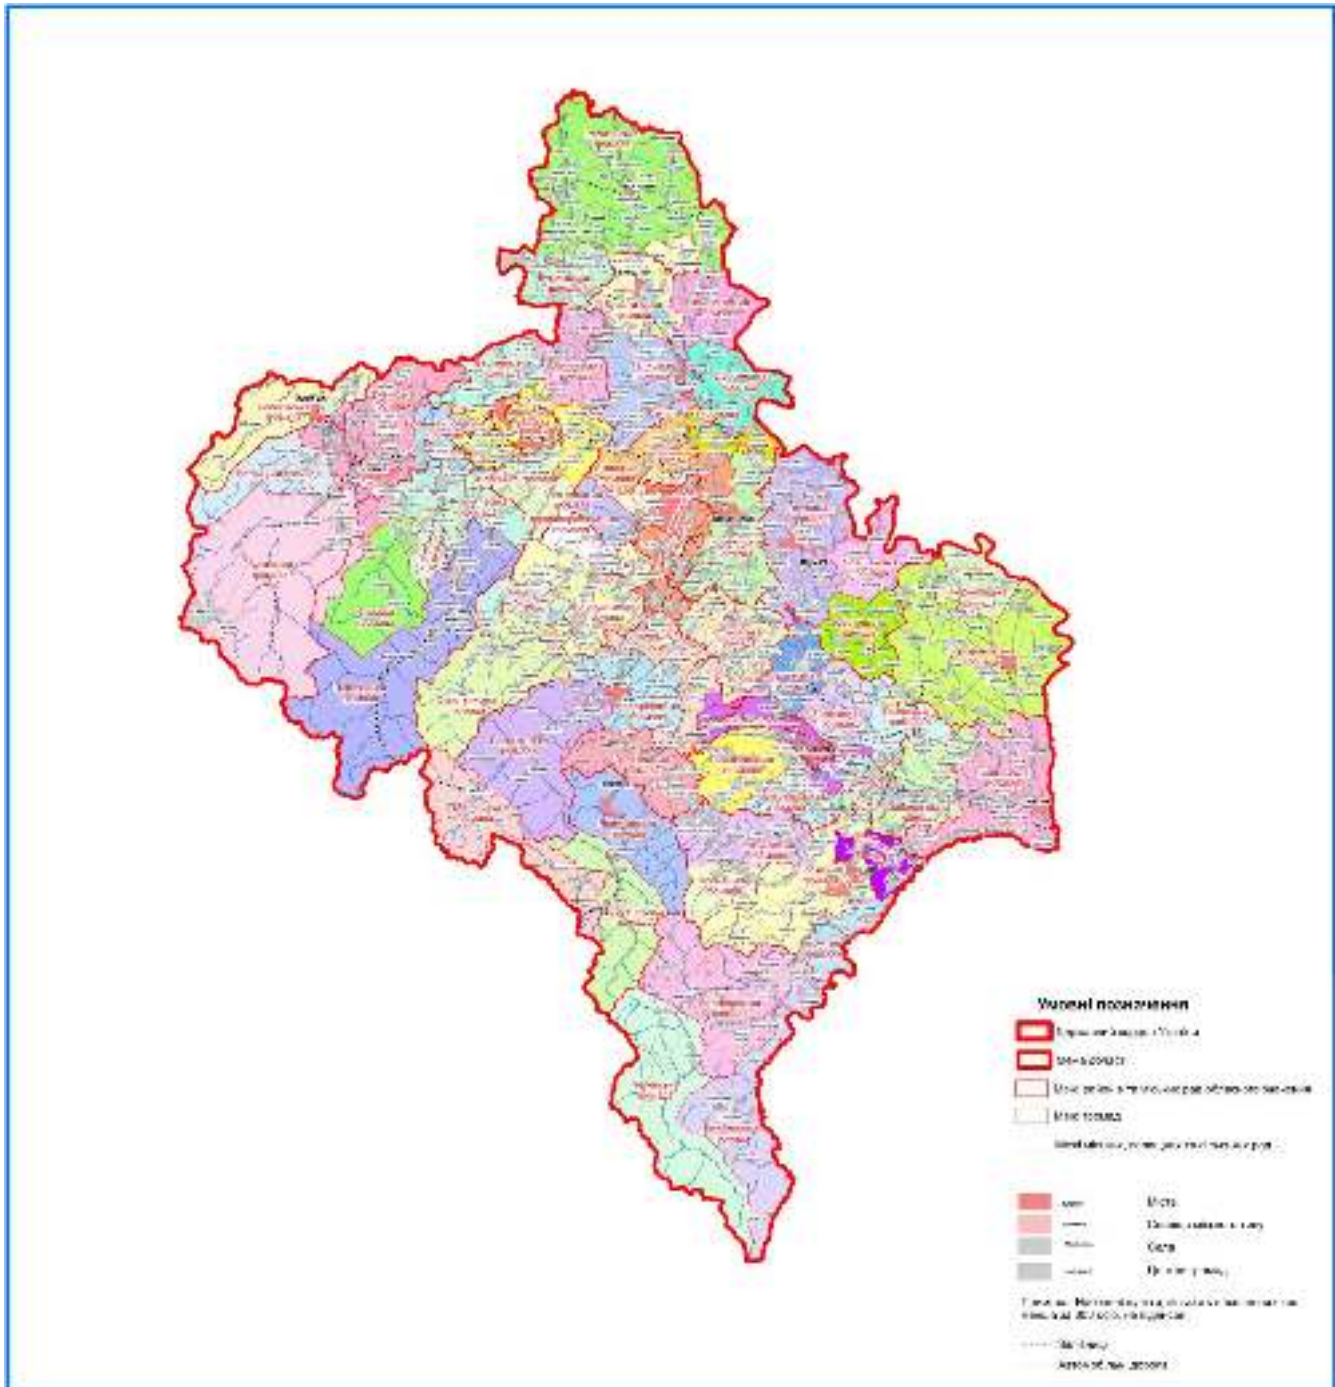

ПЕРСПЕКТИВНИЙ ПЛАН  
формування територій громад Івано-Франківської області

1. Графічна частина (карта Івано-Франківської області):

2. Перелік спроможних територіальних громад Івано-Франківської області:

Назва територіальної громади	Код населеного пункту — адміністративного центру територіальної громади згідно з КОАТУУ	Назва населеного пункту — адміністративного центру територіальної громади	Назви територіальних громад, що входять до складу спроможної територіальної громади	Назва району чи міста обласного значення, до якого входить адміністративний центр територіальної громади
Богородчанська	2620455100	смт Богородчани	Богородчанська Глибівська Глибоківська Горохолинська Грабовецька Жураківська Заберезька Іваніківська Підгірська Похівська Саджавська Старунська Хмелівська	Богородчанський район
Дзвиняцька	2620482401	с. Дзвиняч	Дзвиняцька Космацька Луквицька Міжгірська Росільнянська	—“—
Солотвинська	2620455500	смт Солотвин	Солотвинська Бабченська Богрівська Гутянська Кривецька Кричківська Манявська Марківська Монастирчанська Раковецька Порогівська Яблунська	—“—
Старобогородчанська	2620488601	с. Старі Богородчани	Старобогородчанська Нивочинська	—“—
Білоберізька	2620880501	с. Білоберізка	Білоберізька Гринявська Голошинська Довгопільська Пробійнівська Стебнівська Устеріківська Хороцівська Яблуницька	Верховинський район