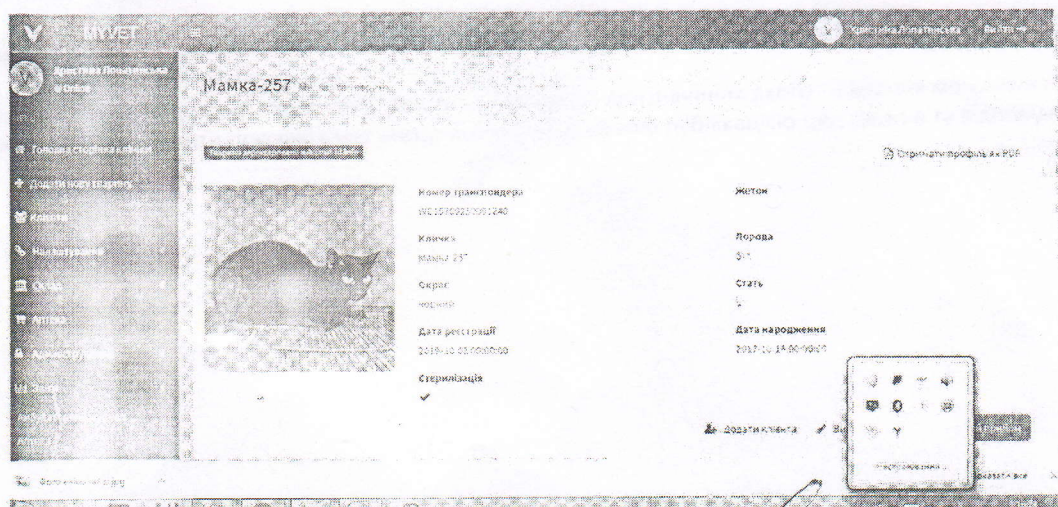

- Фото, картка кота.

- Фото з програми animal-id.

- Фото з ветеринарної програми mvvet.

В. о. директора ЛКП «Лев»

А.Б.Пінчук