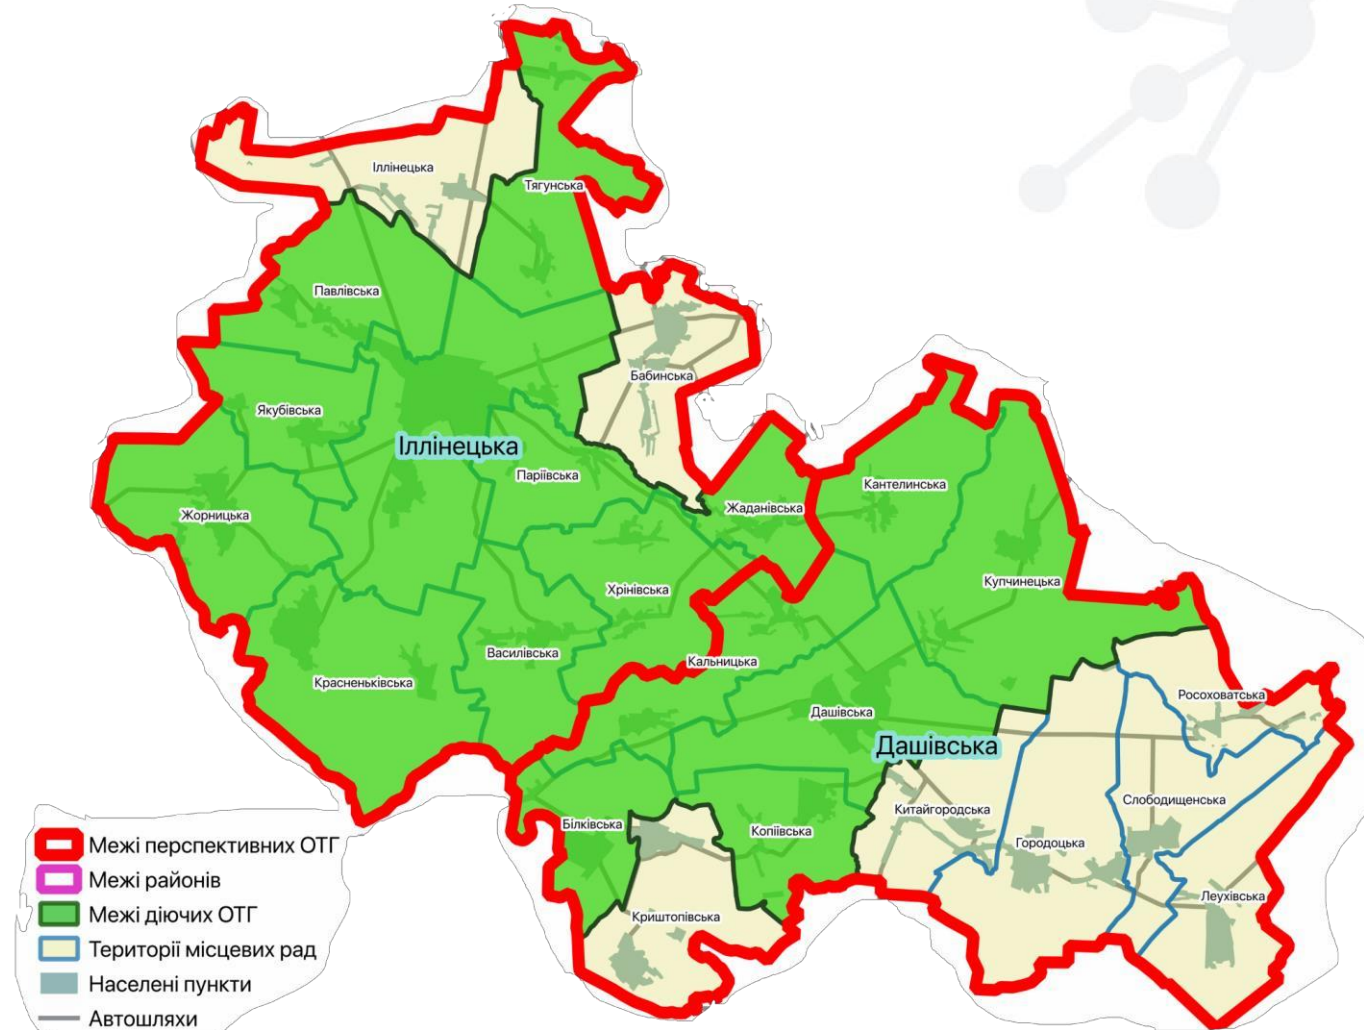

# Вінницький район

6 ОТГ

Вінницька (МОЗ)  
Якушинецька  
Стрижавська

Вороновицька  
Лука-Мелешківська  
Агрономічна

# Гайсинський район

4 ОТГ

Гайсинська  
Кунківська

Краснопільська  
Ладизинська (МОЗ)

# Іллінецький район

**2 ОТГ** Іллінецька  
Дашівська