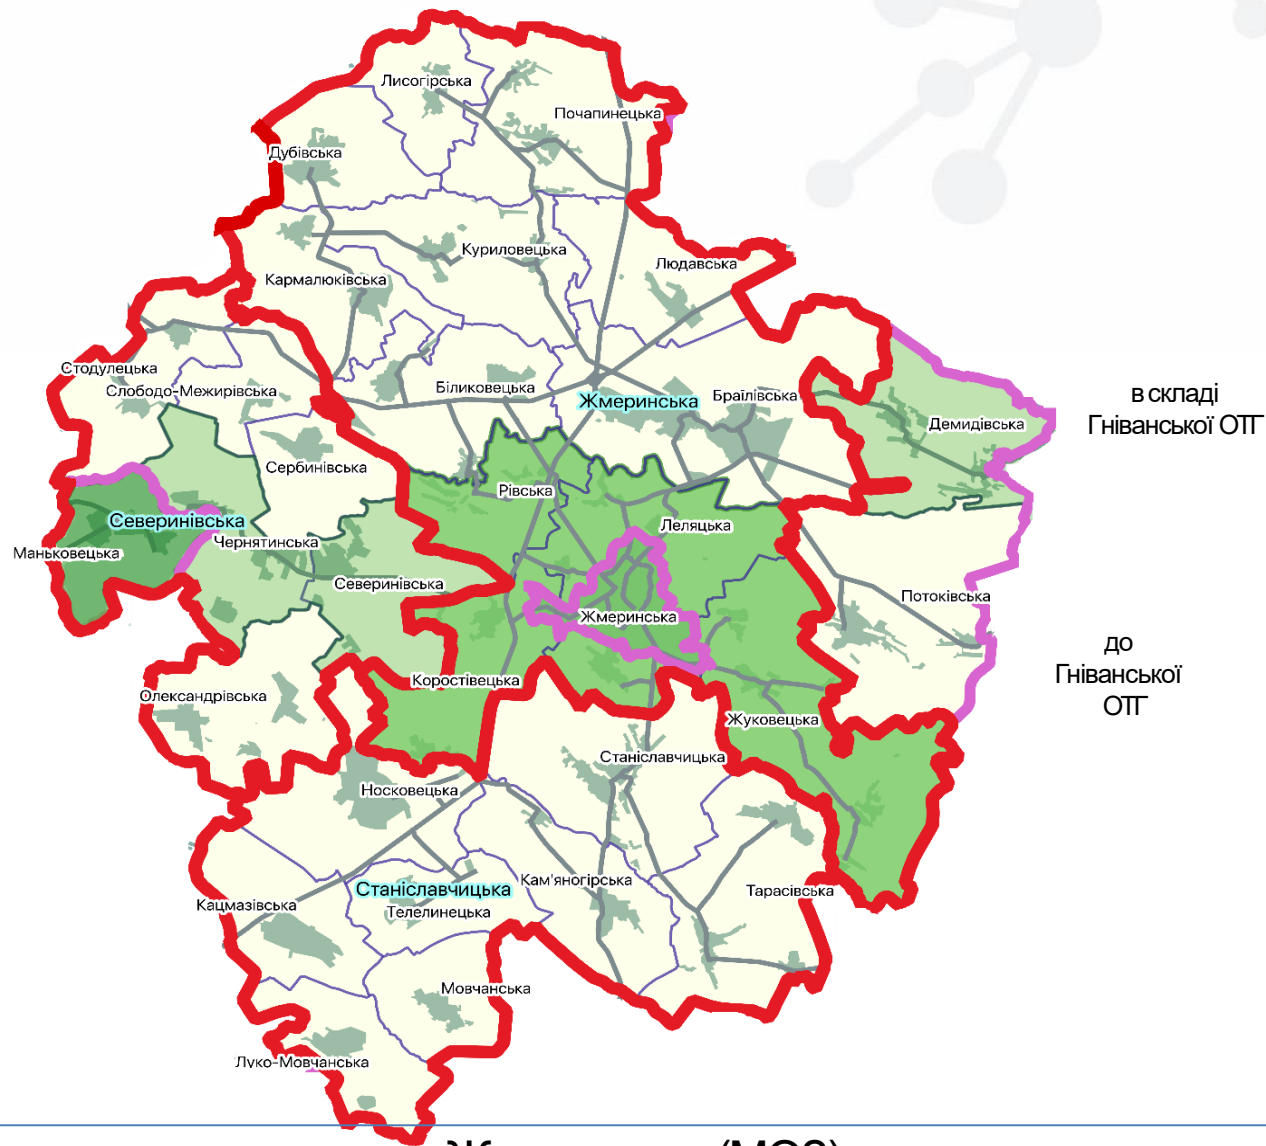

Жмеринський район

3 ОТГ

Жмеринська (МОЗ)
Станіславчицька
Северинівська