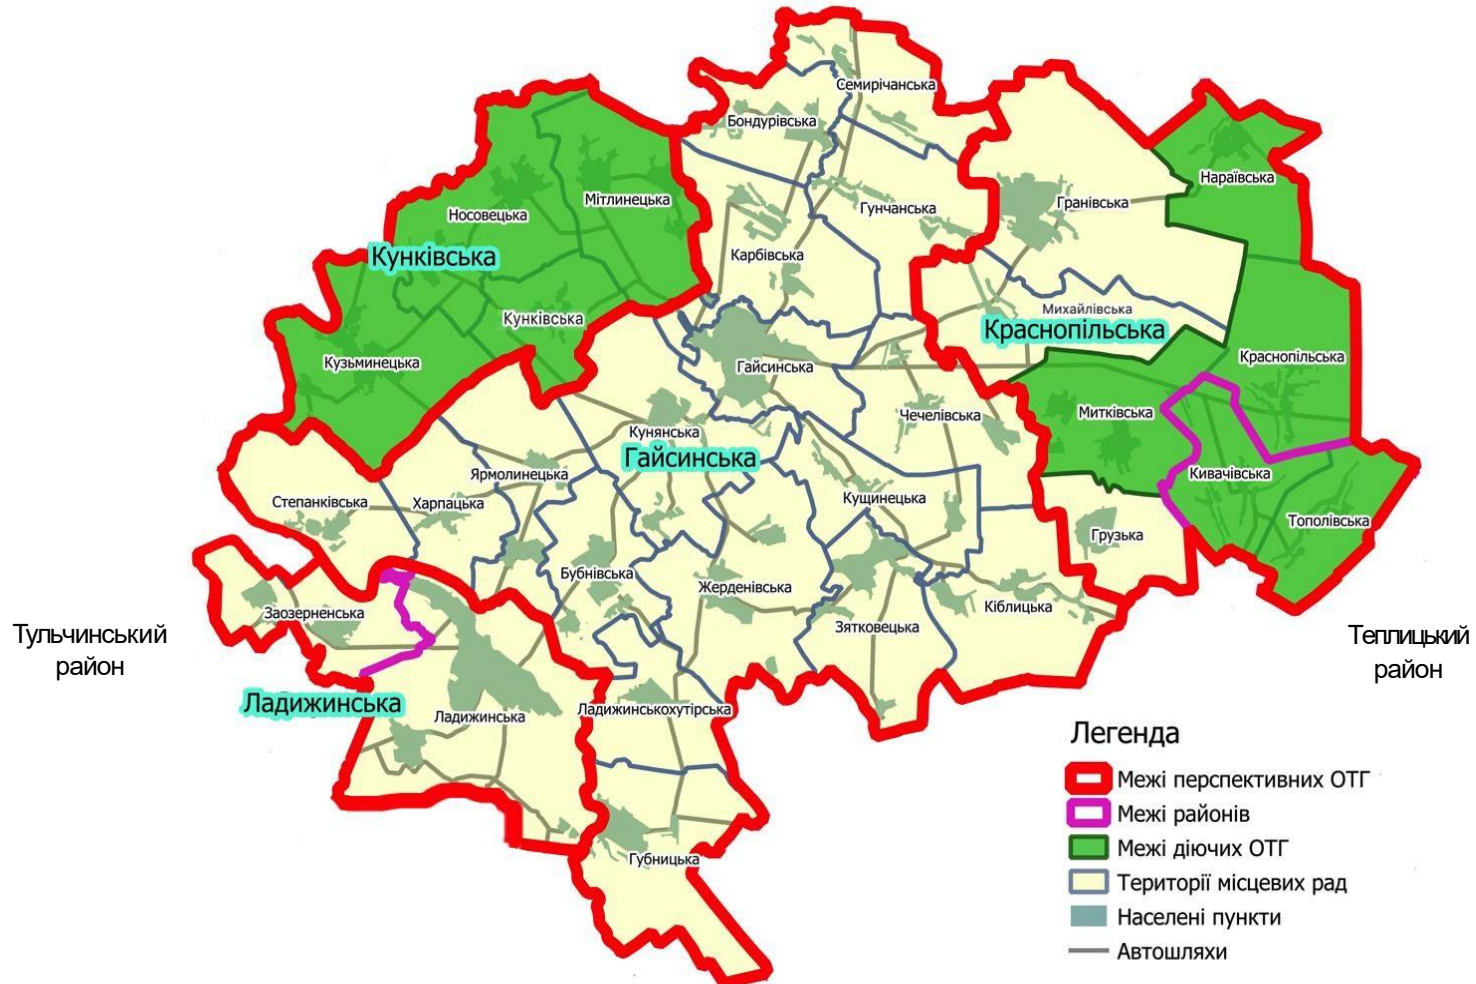

Гайсинський район

4 ОТГ

Гайсинська
Кунківська

Краснопільська
Ладизинська (МОЗ)