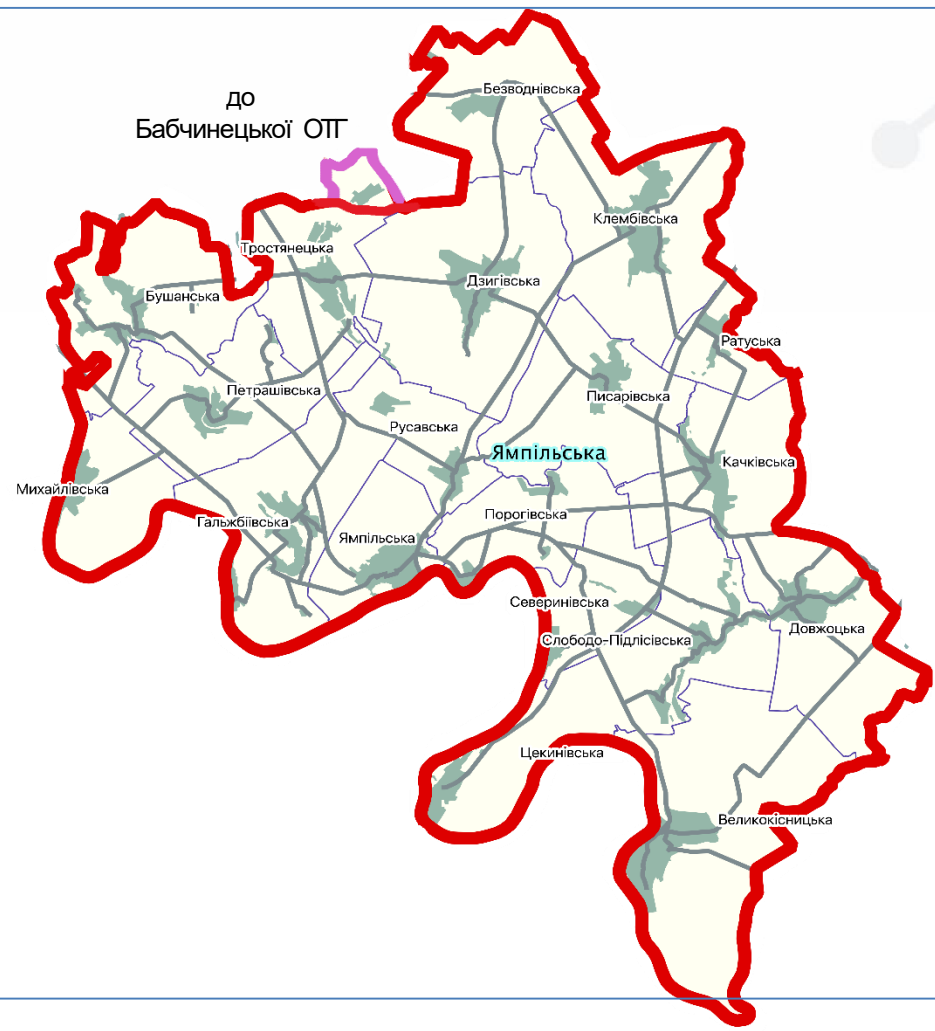

Ямпільський район

Легенда

- Межі перспективних ОТГ
- Межі районів
- Межі діючих ОТГ
- Території місцевих рад
- Населені пункти
- Автошляхи

1 ОТГ

Ямпільська