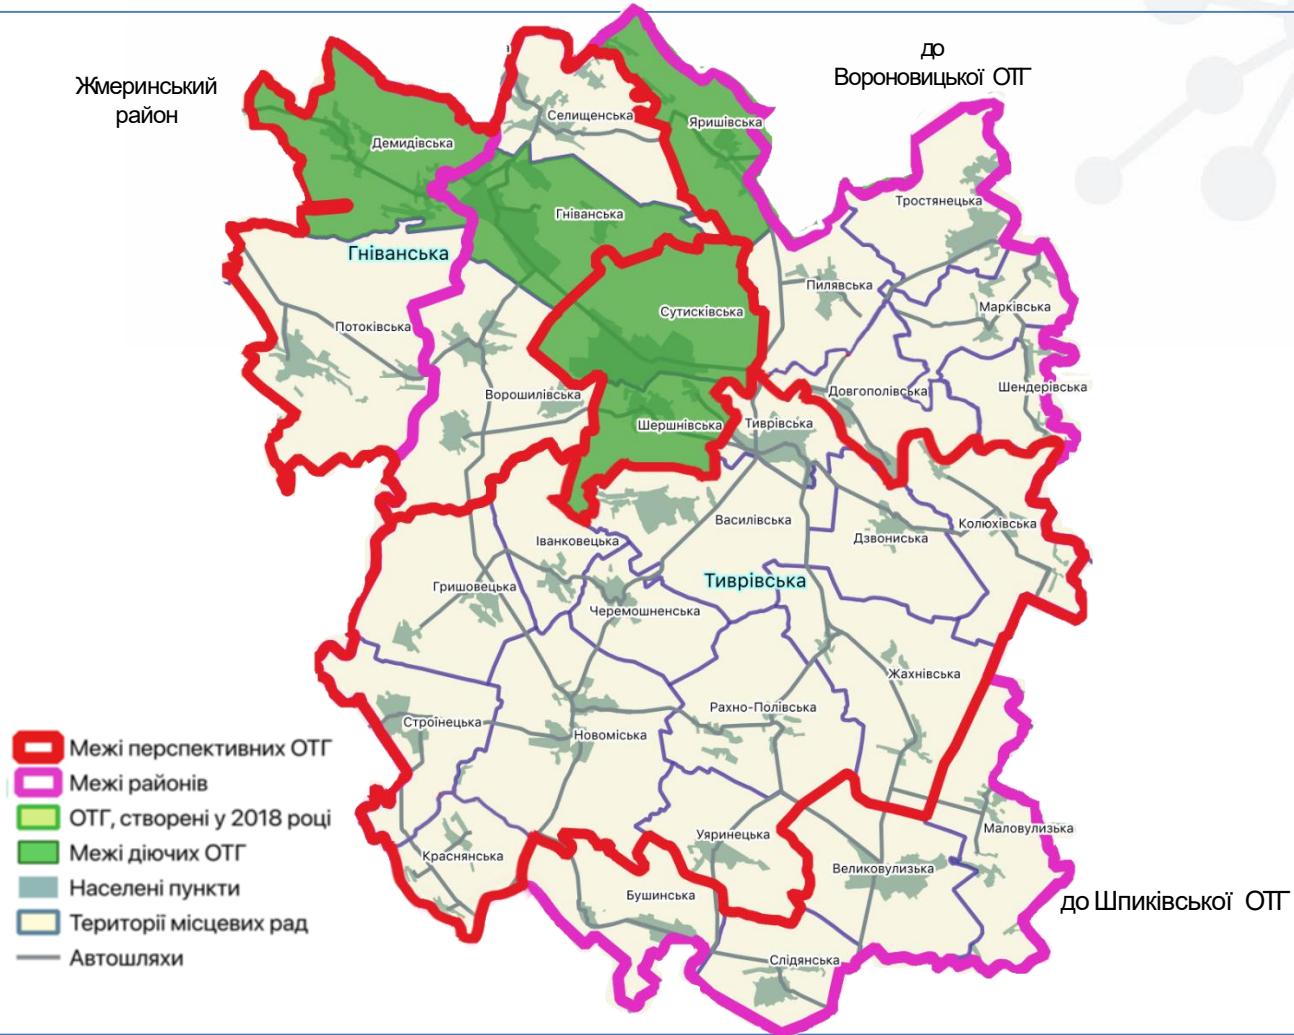

Тиврівський район

3 ОТГ

Тиврівська
Гніванська
Сутисківська