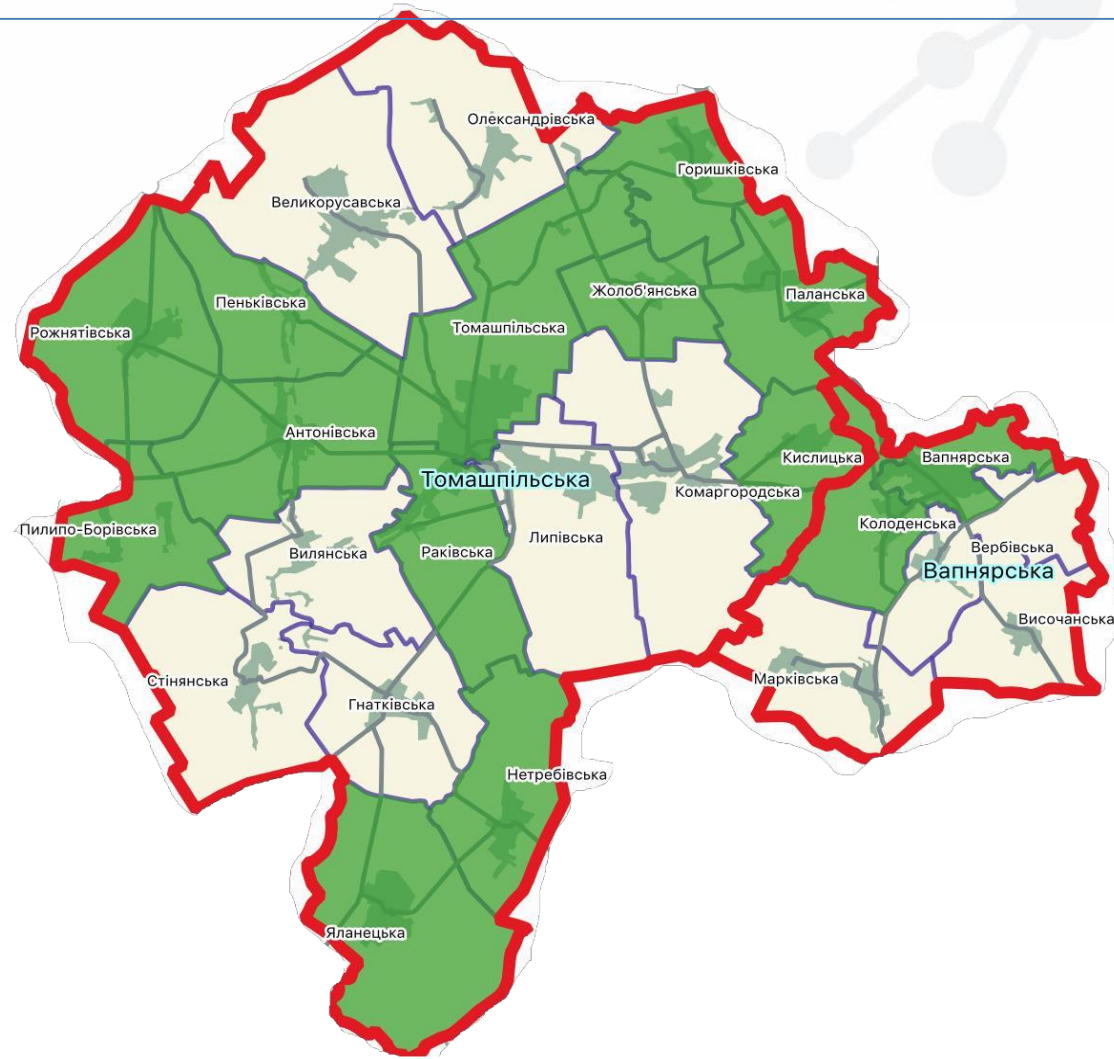

Томашпільський район

Легенда

- Meжі перспективних ОТГ
- Meжі районів
- Meжі діючих ОТГ
- Території місцевих рад
- Населені пункти
- Автошляхи

2 ОТГ

Томашпільська
Вапнярська