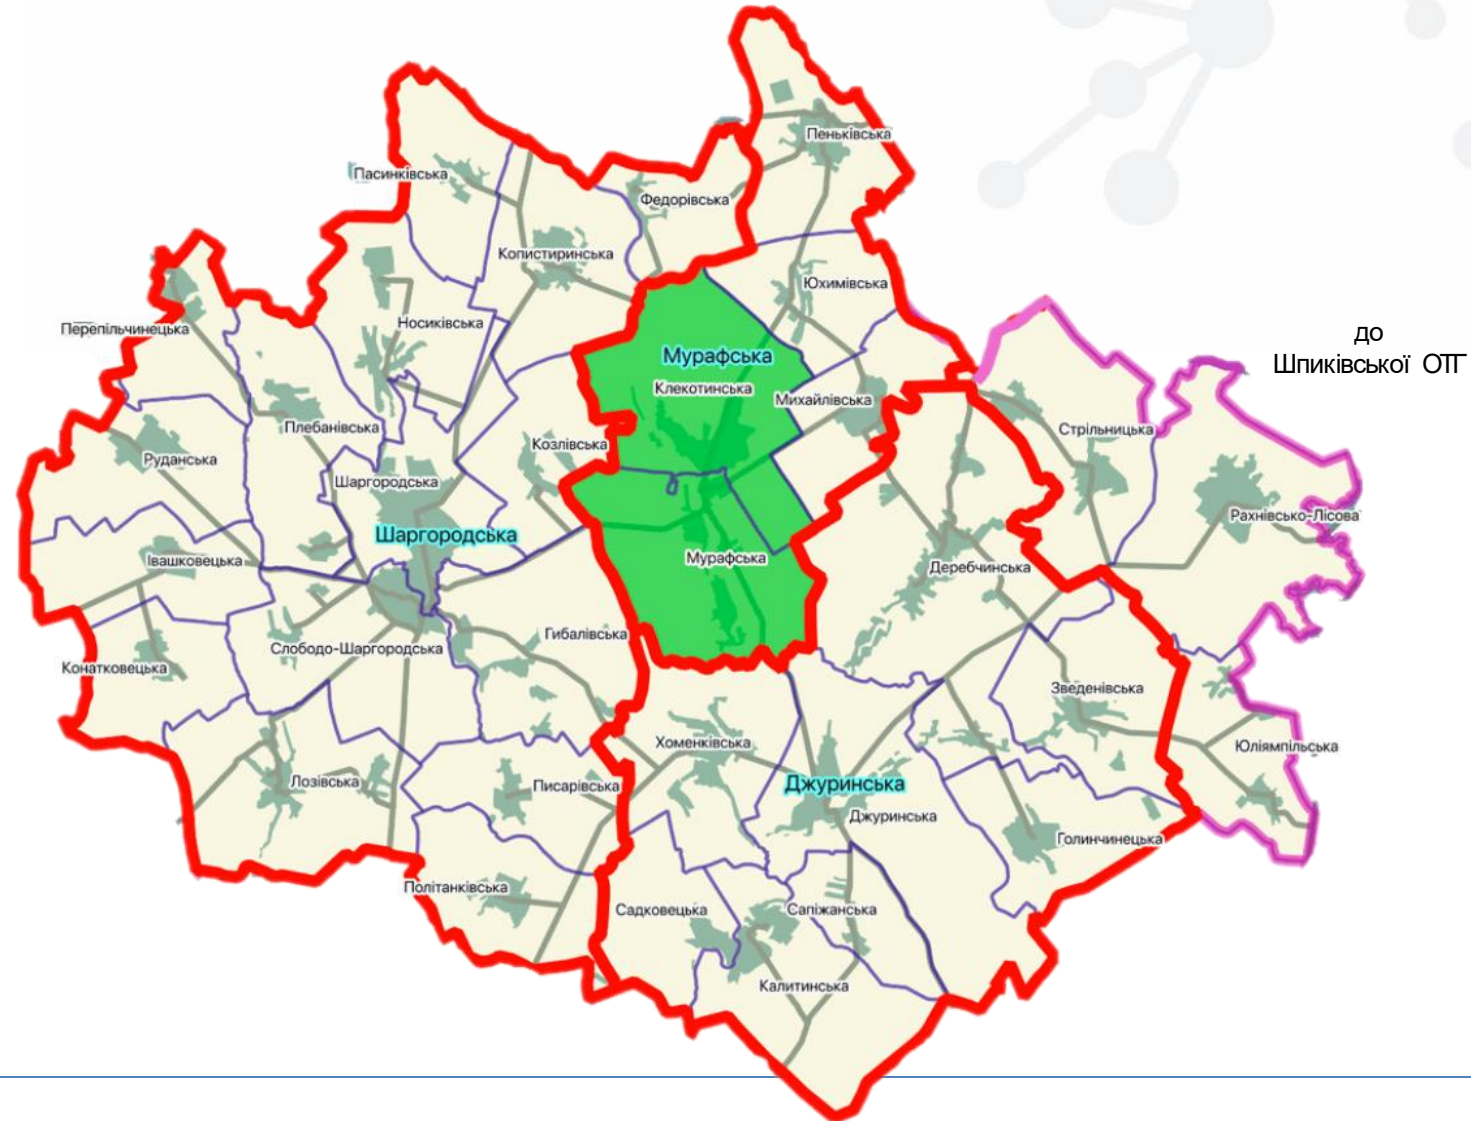

Шаргородський район

3 ОТГ

Шаргородська
Джуринська
Мурафська