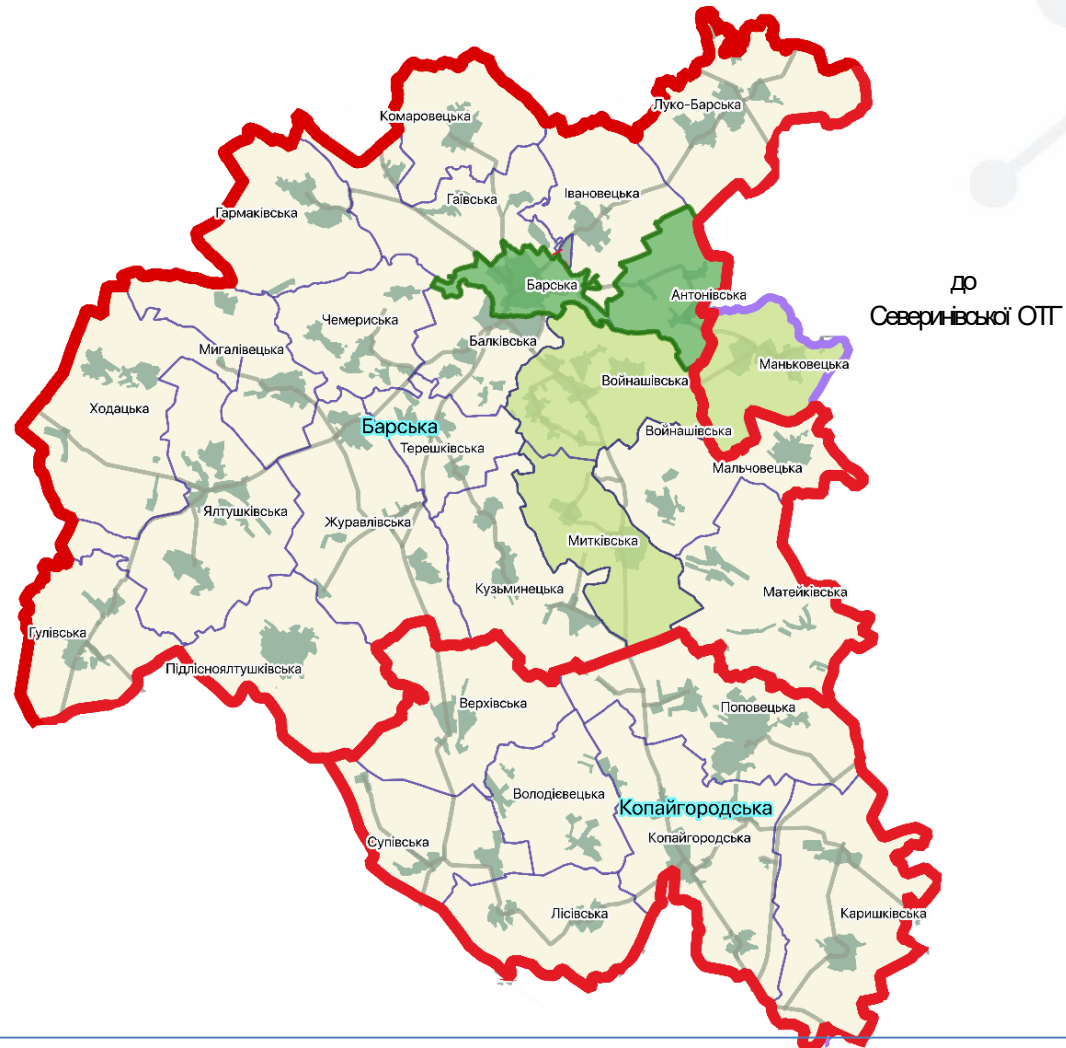

**ВІННИЦЬКА**

ОБЛАСНА ДЕРЖАВНА  
АДМІНІСТРАЦІЯ

**Проект базового рівня  
системи адміністративно-  
територіального устрою  
Вінницької області**

**63 ОТГ - 100% покриття території області**

Проект базового рівня  
адміністративно-територіального устрою  
Вінницької області

# Рівень спроможності 63 проєктних громад Вінницької області

Високий рівень - 44  
Середній рівень - 19  
Низький рівень - 0

# Барський район

2 ОТГ

Барська  
Копайгородська