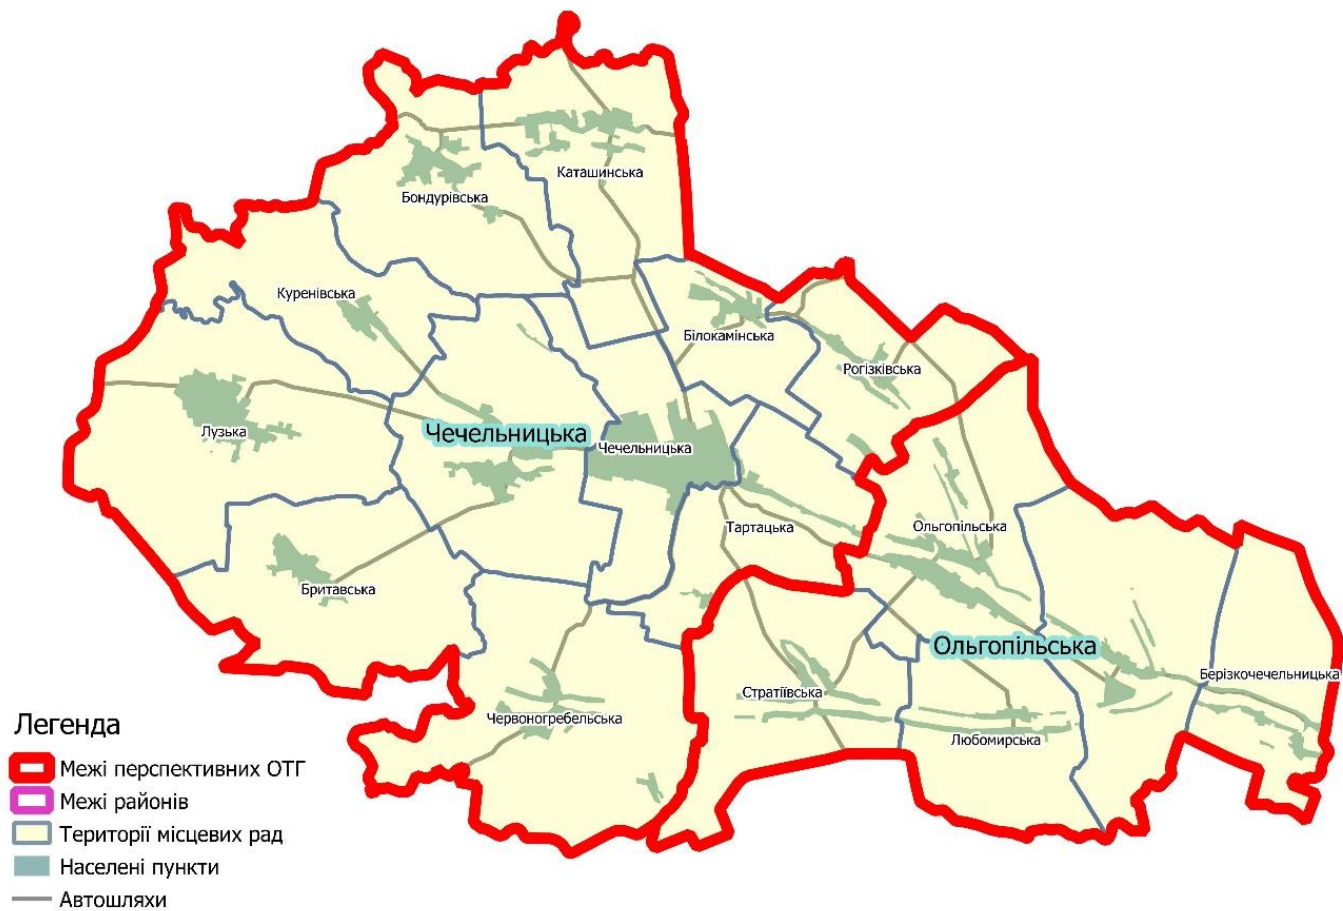

# Чернівецький район

## Легенда

-  Межі перспективних ОТГ
-  Межі районів
-  Межі діючих ОТГ
-  Території місцевих рад
-  Населені пункти
-  Автошляхи

2 ОТГ

Чернівецька  
Бабчинецька

# Чечельницький район

2 ОТГ

Чечельницька  
Ольгопільська