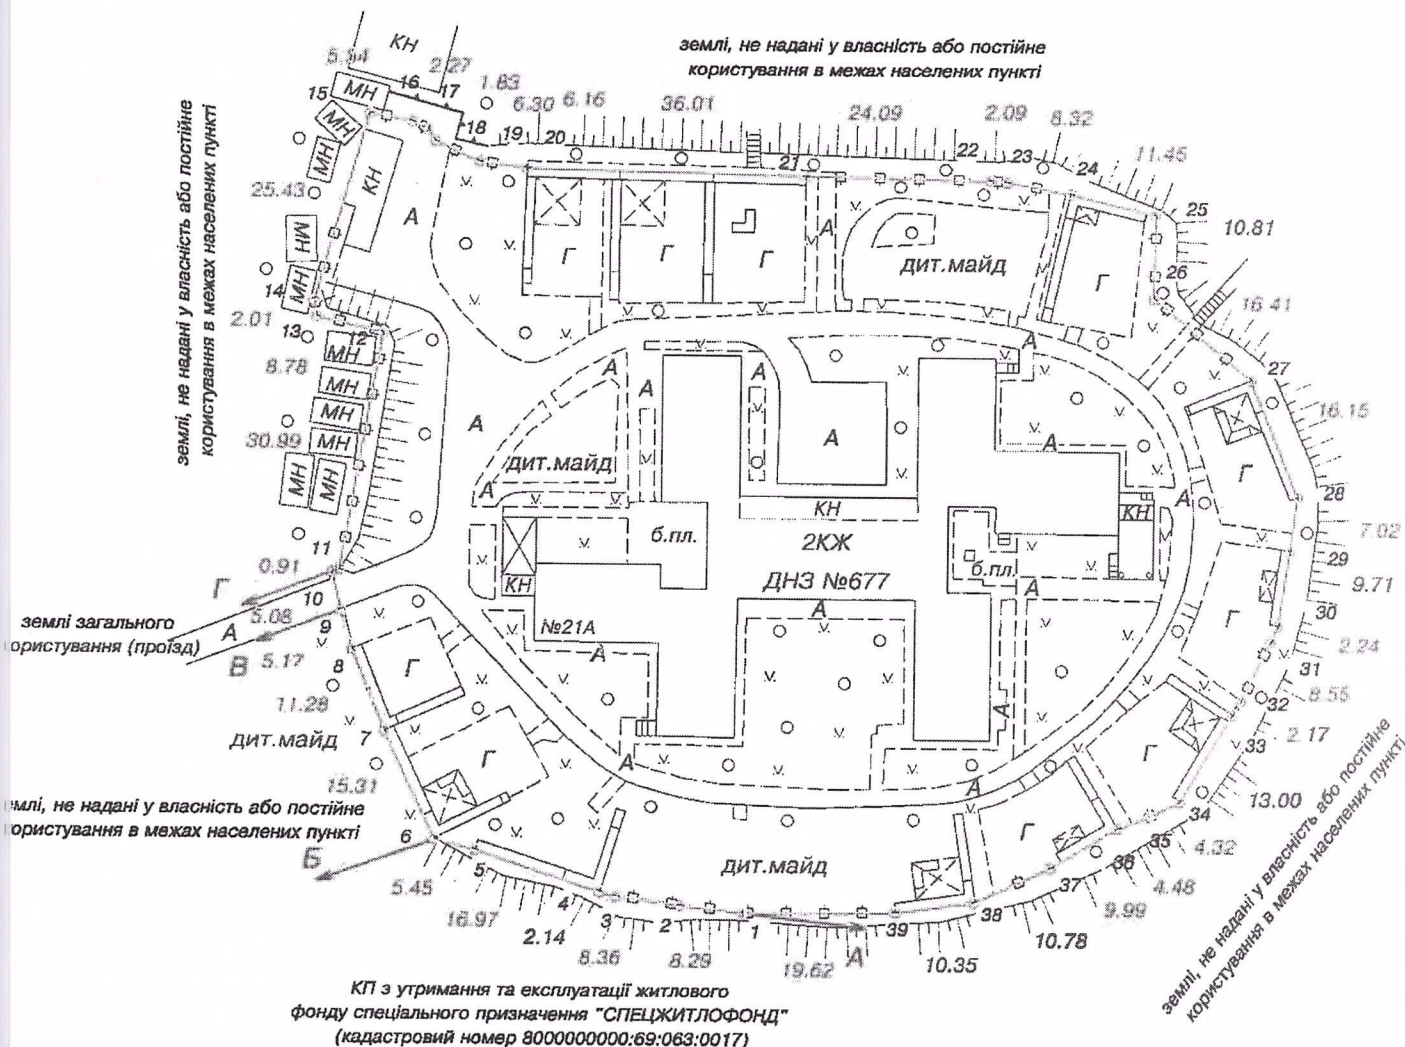

Київ - 2017

Абрис земельної ділянки
Управління освіти Солом'янської районної в місті Києві державної адміністрації
вул. Виборзька, 21А у Солом'янському районі м. Києва

Умовні позначення:

-  - межа земельної ділянки
-  - точки повороту межі
-  - довжини ліній