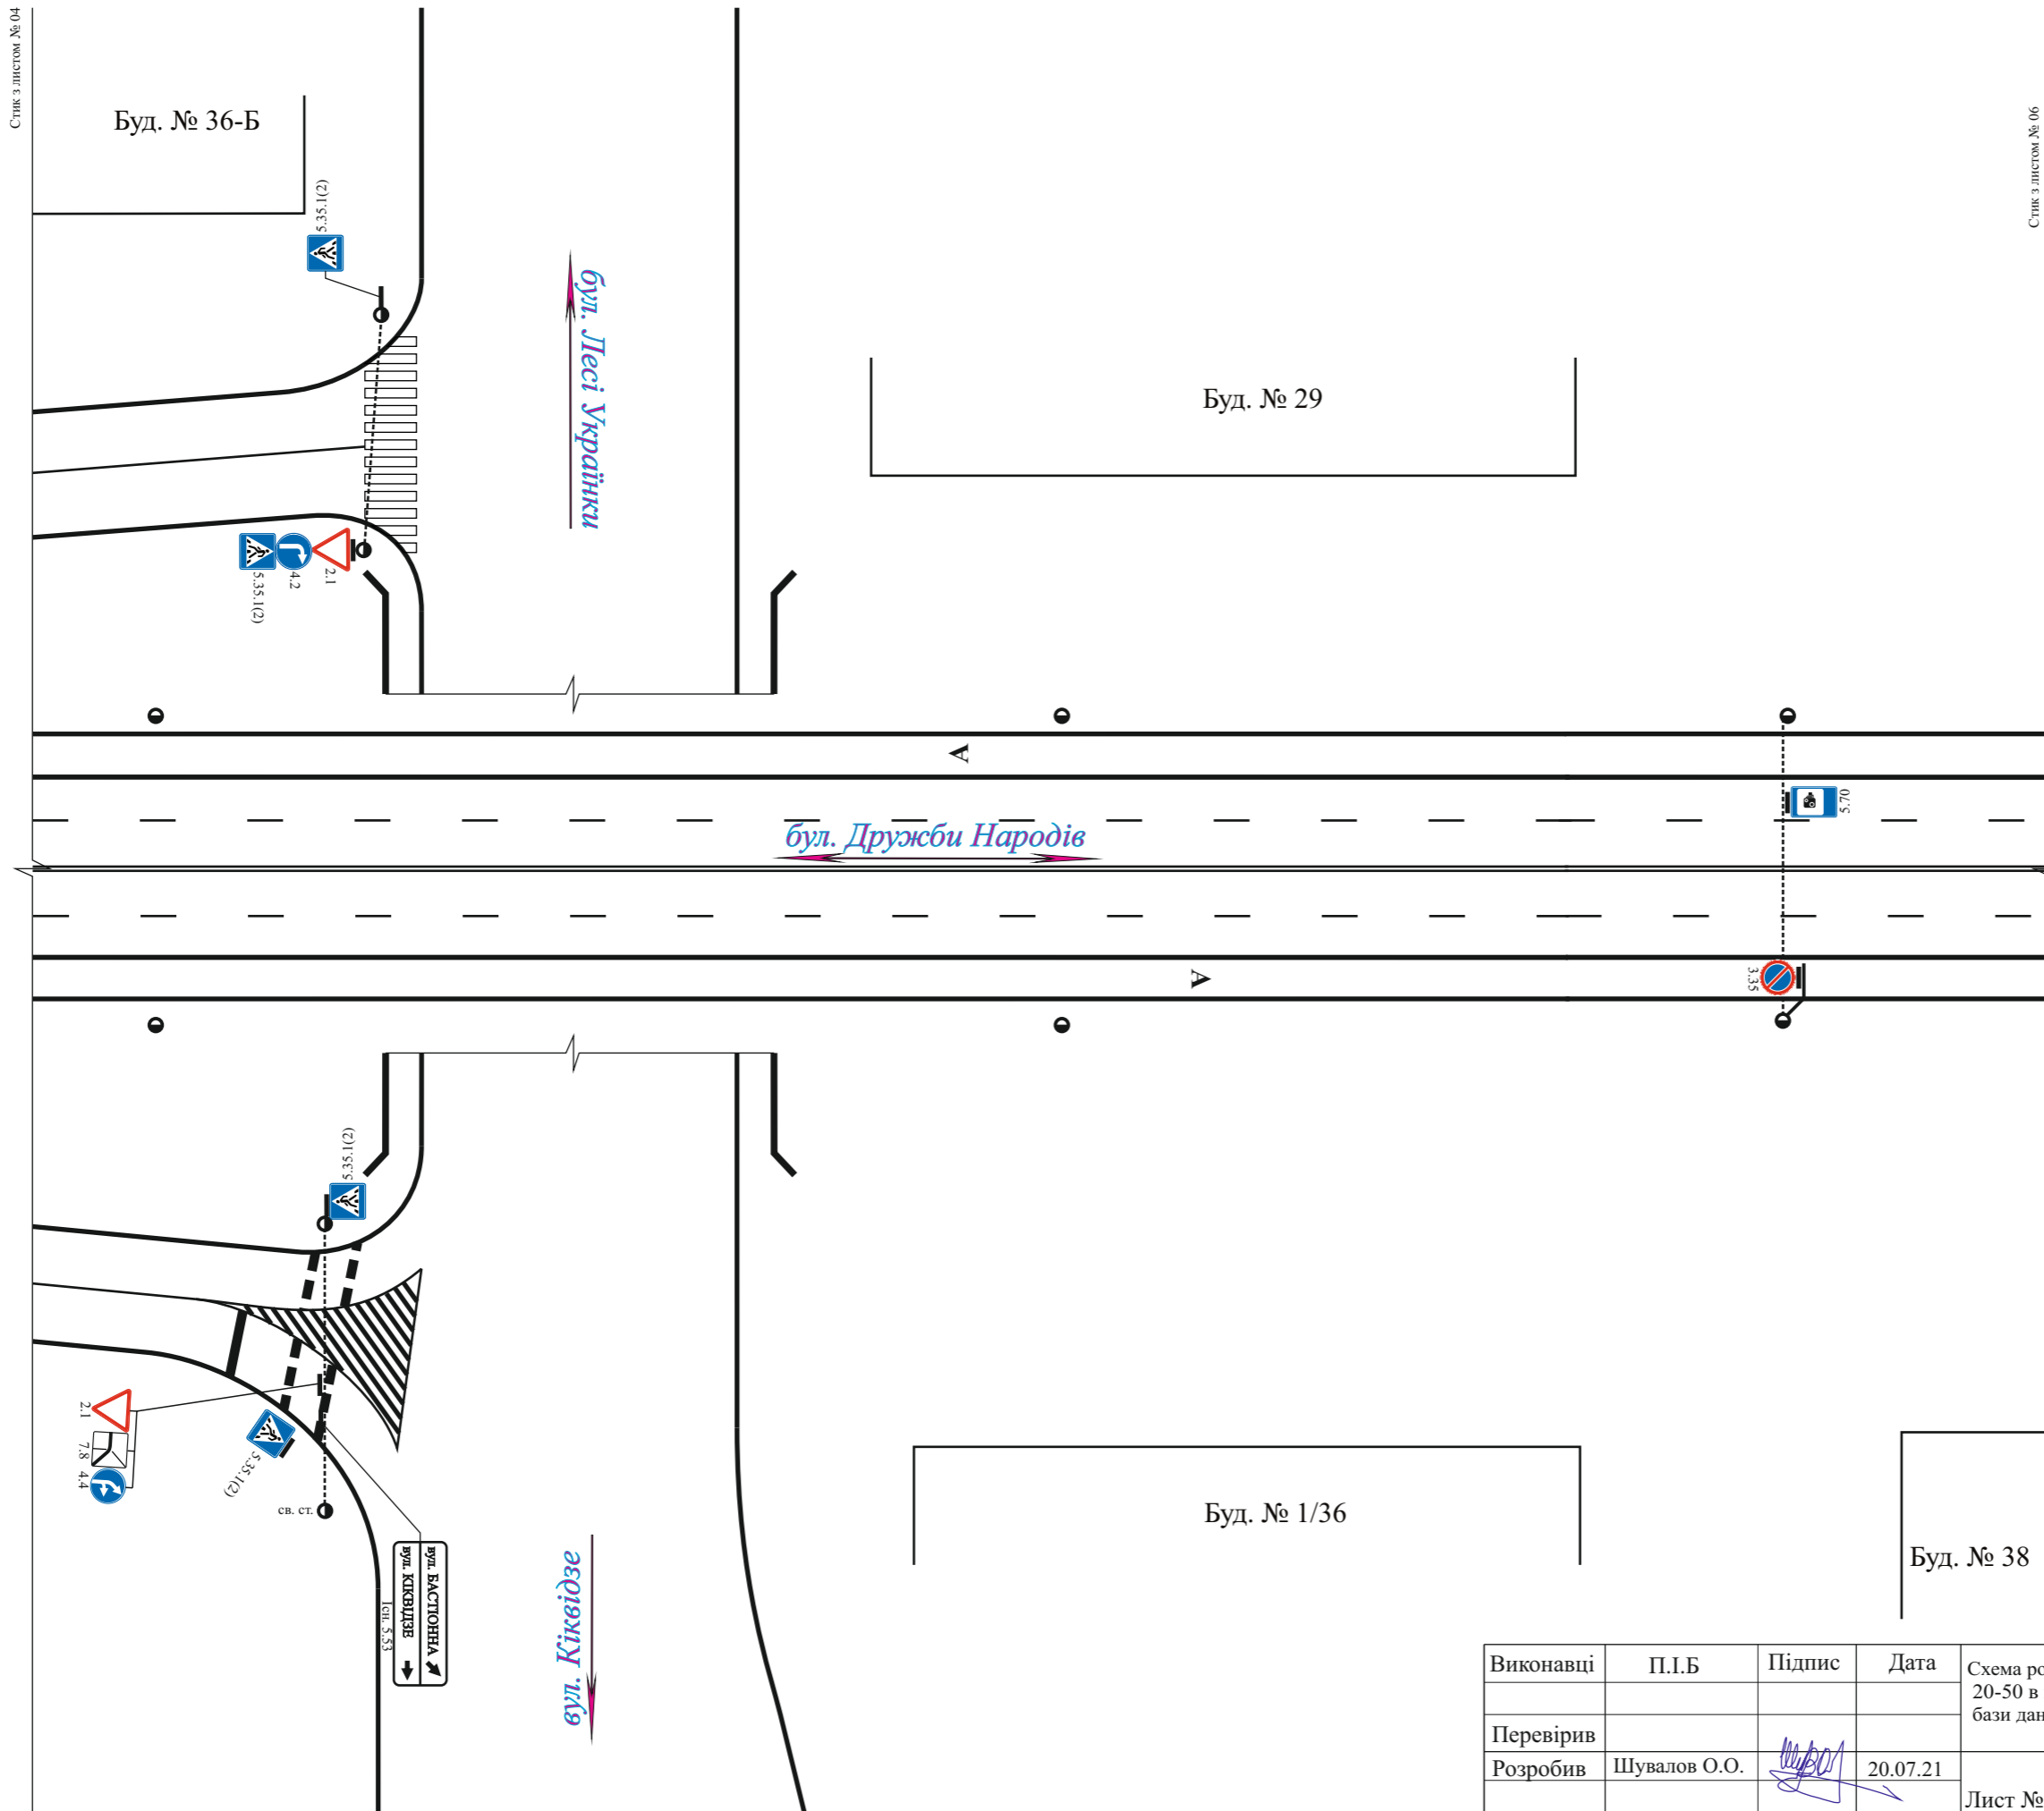

Буд. № 30-А	Виконавці	П.І.Б	Підпис	Дата	Схема розташування дорожніх знаків на по бул. Дружби народів, 20-50 в м. Києві згідно загальнономіської бази даних дислокації ТЗРДР.		
	Перевірив						
	Розробив	Шувалов О.О.	<i>[Signature]</i>	20.07.21	Лист № 03	Громадянину Кобыкову В.Є.	КП „Центр організації дорожнього руху”

Буд. № 27

Буд. № 36-Б

Буд. № 32

Буд. № 2/34

Виконавці	П.І.Б	Підпис	Дата	Схема розташування дорожніх знаків на по буль. Дружби народів, 20-50 в м. Києві згідно загальнономіської бази даних дислокації ТЗРДР.		
Перевірив						
Розробив	Шувалов О.О.		20.07.21	Лист № 04	Громадянину Кобякову В.Є.	КП „Центр організації дорожнього руху”

Виконавці	П.І.Б	Підпис	Дата	Схема розташування дорожніх знаків на по буль. Дружби народів, 20-50 в м. Києві згідно загальнономіської бази даних дислокацій ТЗРДР.		
Перевірив				Лист № 05	Громадянина Кобякову В.Є.	КП „Центр організації дорожнього руху”
Розробив	Шувалов О.О.		20.07.21			

Виконавці	П.І.Б	Підпис	Дата	Схема розташування дорожніх знаків на по бул. Дружби народів, 20-50 в м. Києві згідно загальної бази даних дислокації ТЗРДР.		
Перевірив				Лист № 06	Громадянина Кобякову В.Є.	КП „Центр організації дорожнього руху”
Розробив	Шувалов О.О.		20.07.21			