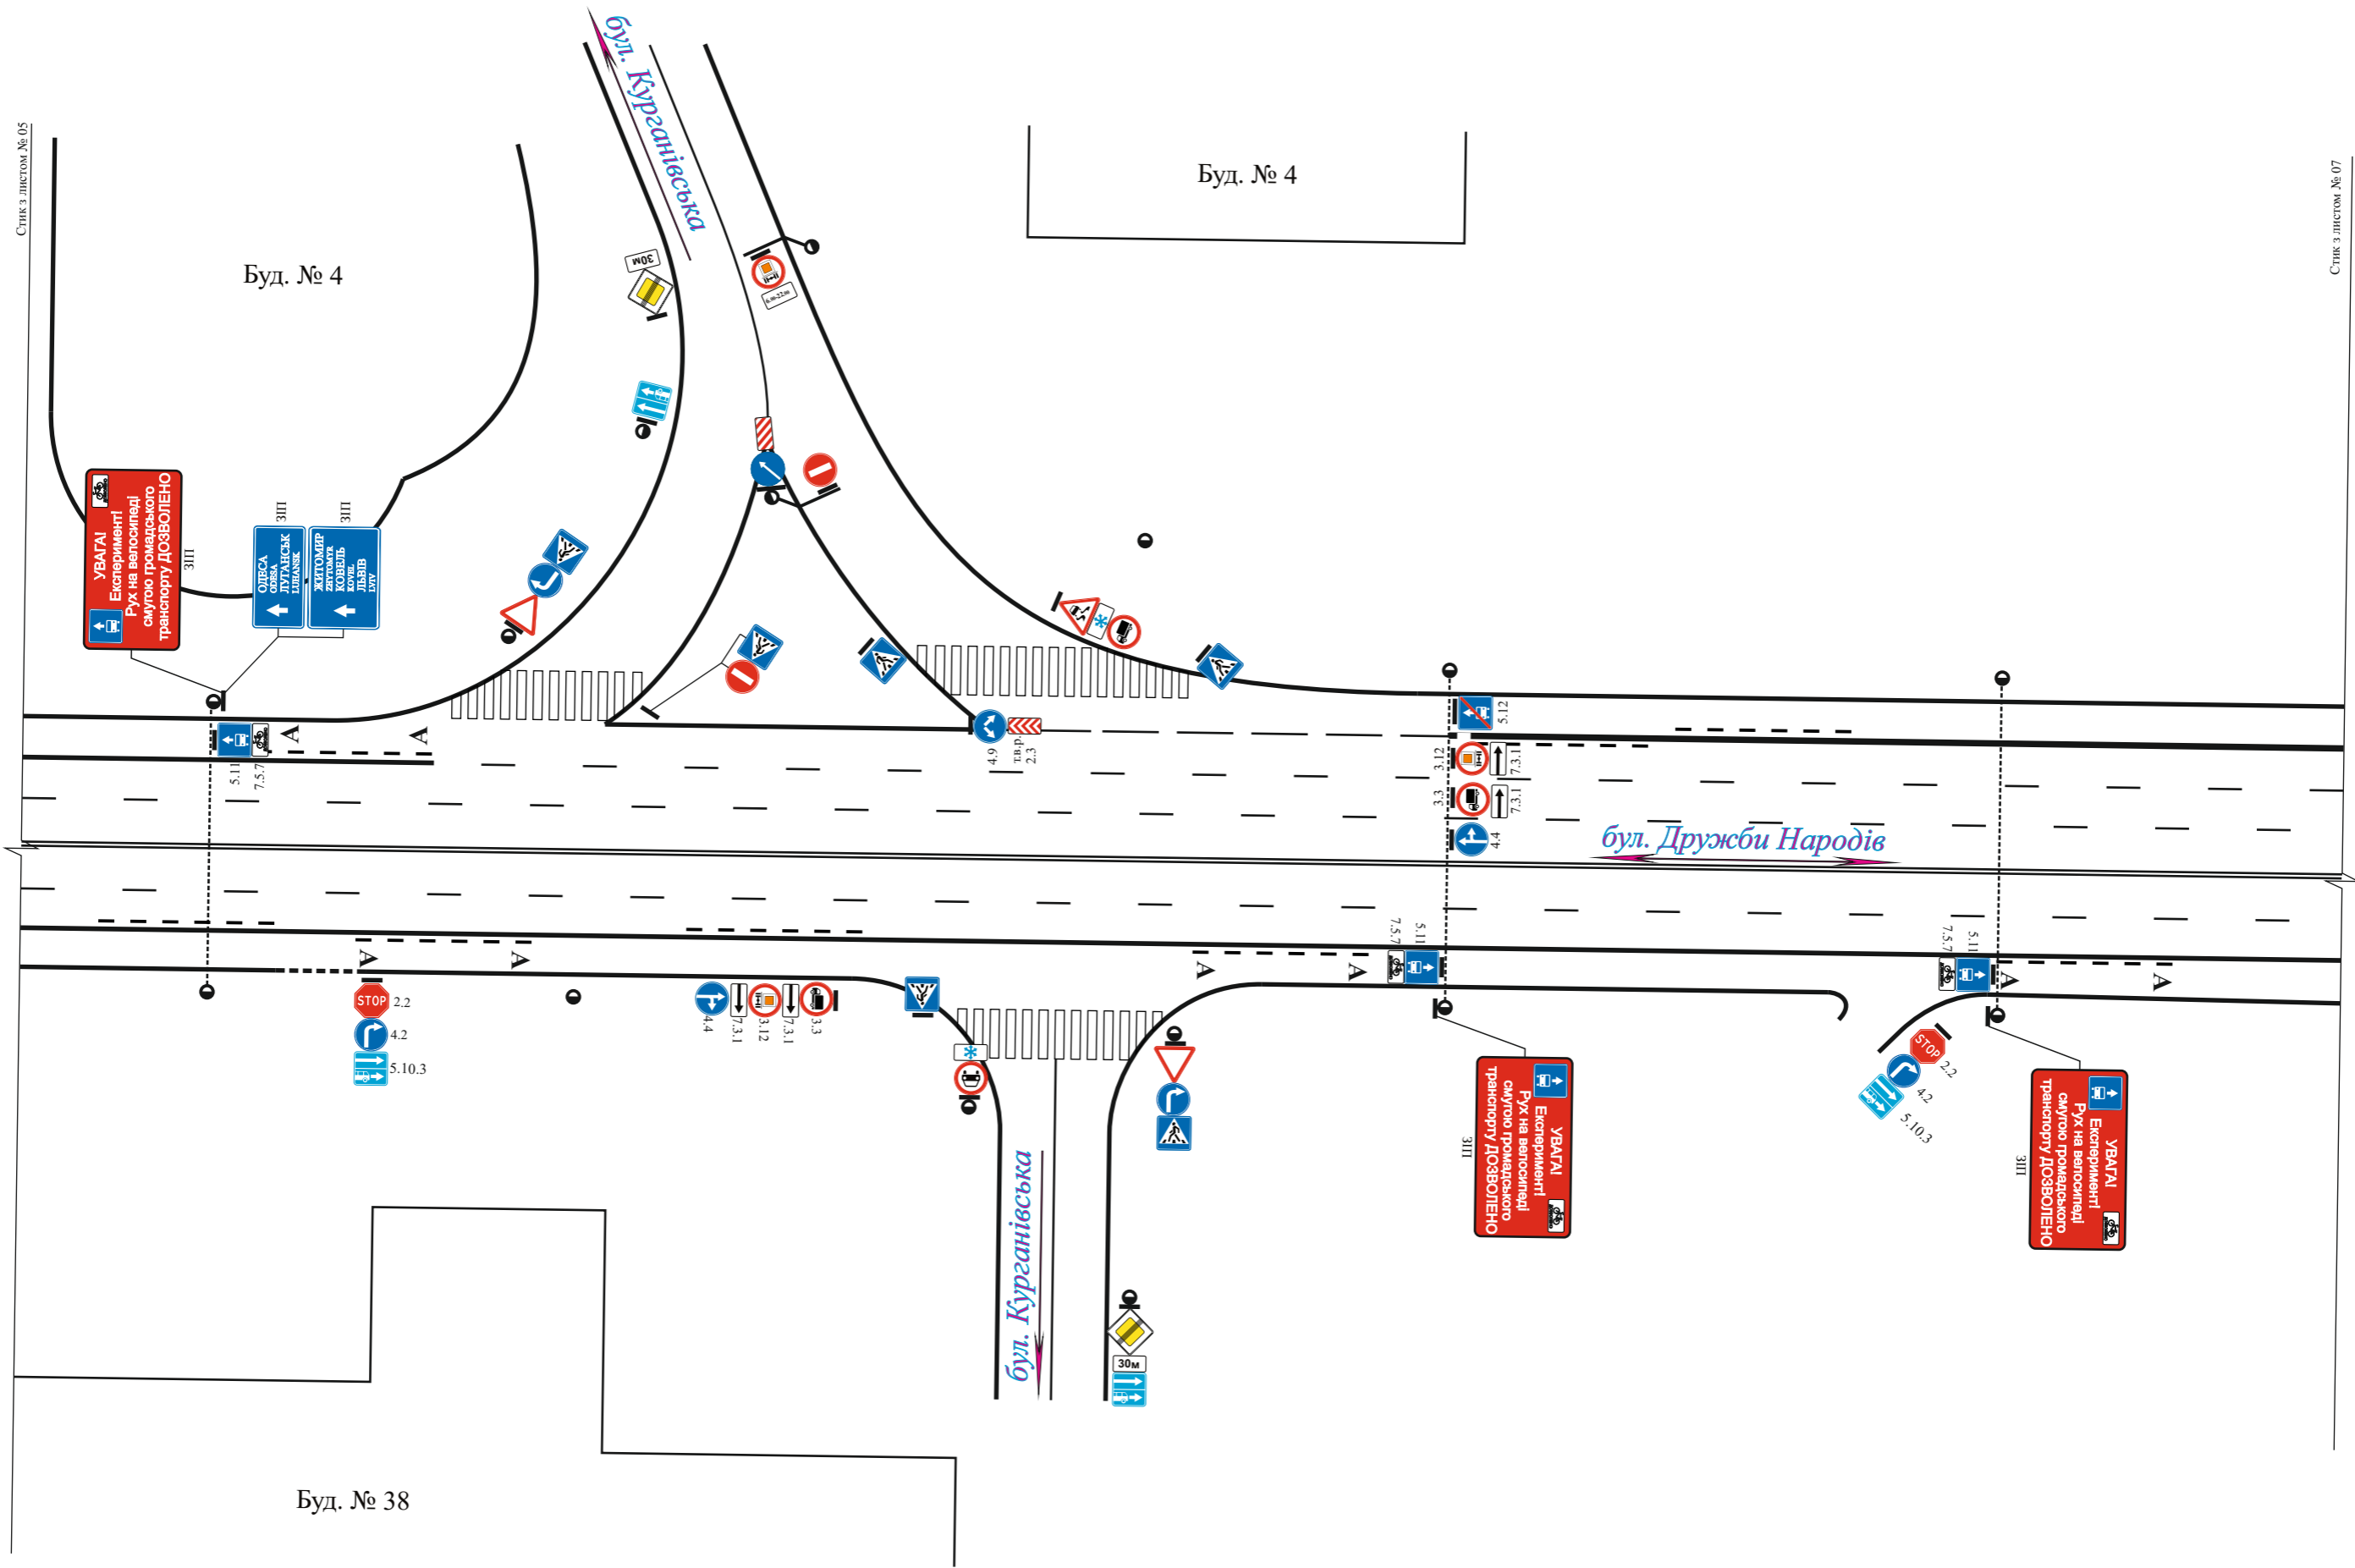

Буд. № 30-А	Виконавці	П.І.Б	Підпис	Дата	Схема розташування дорожніх знаків на по бул. Дружби народів, 20-50 в м. Києві згідно загальнономіської бази даних дислокації ТЗРДР.		
	Перевірив						
	Розробив	Шувалов О.О.	<i>[Signature]</i>	20.07.21	Лист № 03	Громадянину Кобыкову В.Є.	КП „Центр організації дорожнього руху”

Буд. № 27

Буд. № 36-Б

Буд. № 32

Буд. № 2/34

Виконавці	П.І.Б	Підпис	Дата	Схема розташування дорожніх знаків на по буль. Дружби народів, 20-50 в м. Києві згідно загальнономіської бази даних дислокації ТЗРДР.		
Перевірив						
Розробив	Шувалов О.О.		20.07.21	Лист № 04	Громадянину Кобякову В.Є.	КП „Центр організації дорожнього руху”

Виконавці	П.І.Б	Підпис	Дата	Схема розташування дорожніх знаків на по буль. Дружби народів, 20-50 в м. Києві згідно загальнономіської бази даних дислокацій ТЗРДР.		
Перевірив				Лист № 05	Громадянина Кобякову В.Є.	КП „Центр організації дорожнього руху”
Розробив	Шувалов О.О.		20.07.21			

Виконавці	П.І.Б	Підпис	Дата	Схема розташування дорожніх знаків на по бул. Дружби народів, 20-50 в м. Києві згідно загальної бази даних дислокації ТЗРДР.		
Перевірив				Лист № 06	Громадянина Кобякову В.Є.	КП „Центр організації дорожнього руху”
Розробив	Шувалов О.О.		20.07.21			