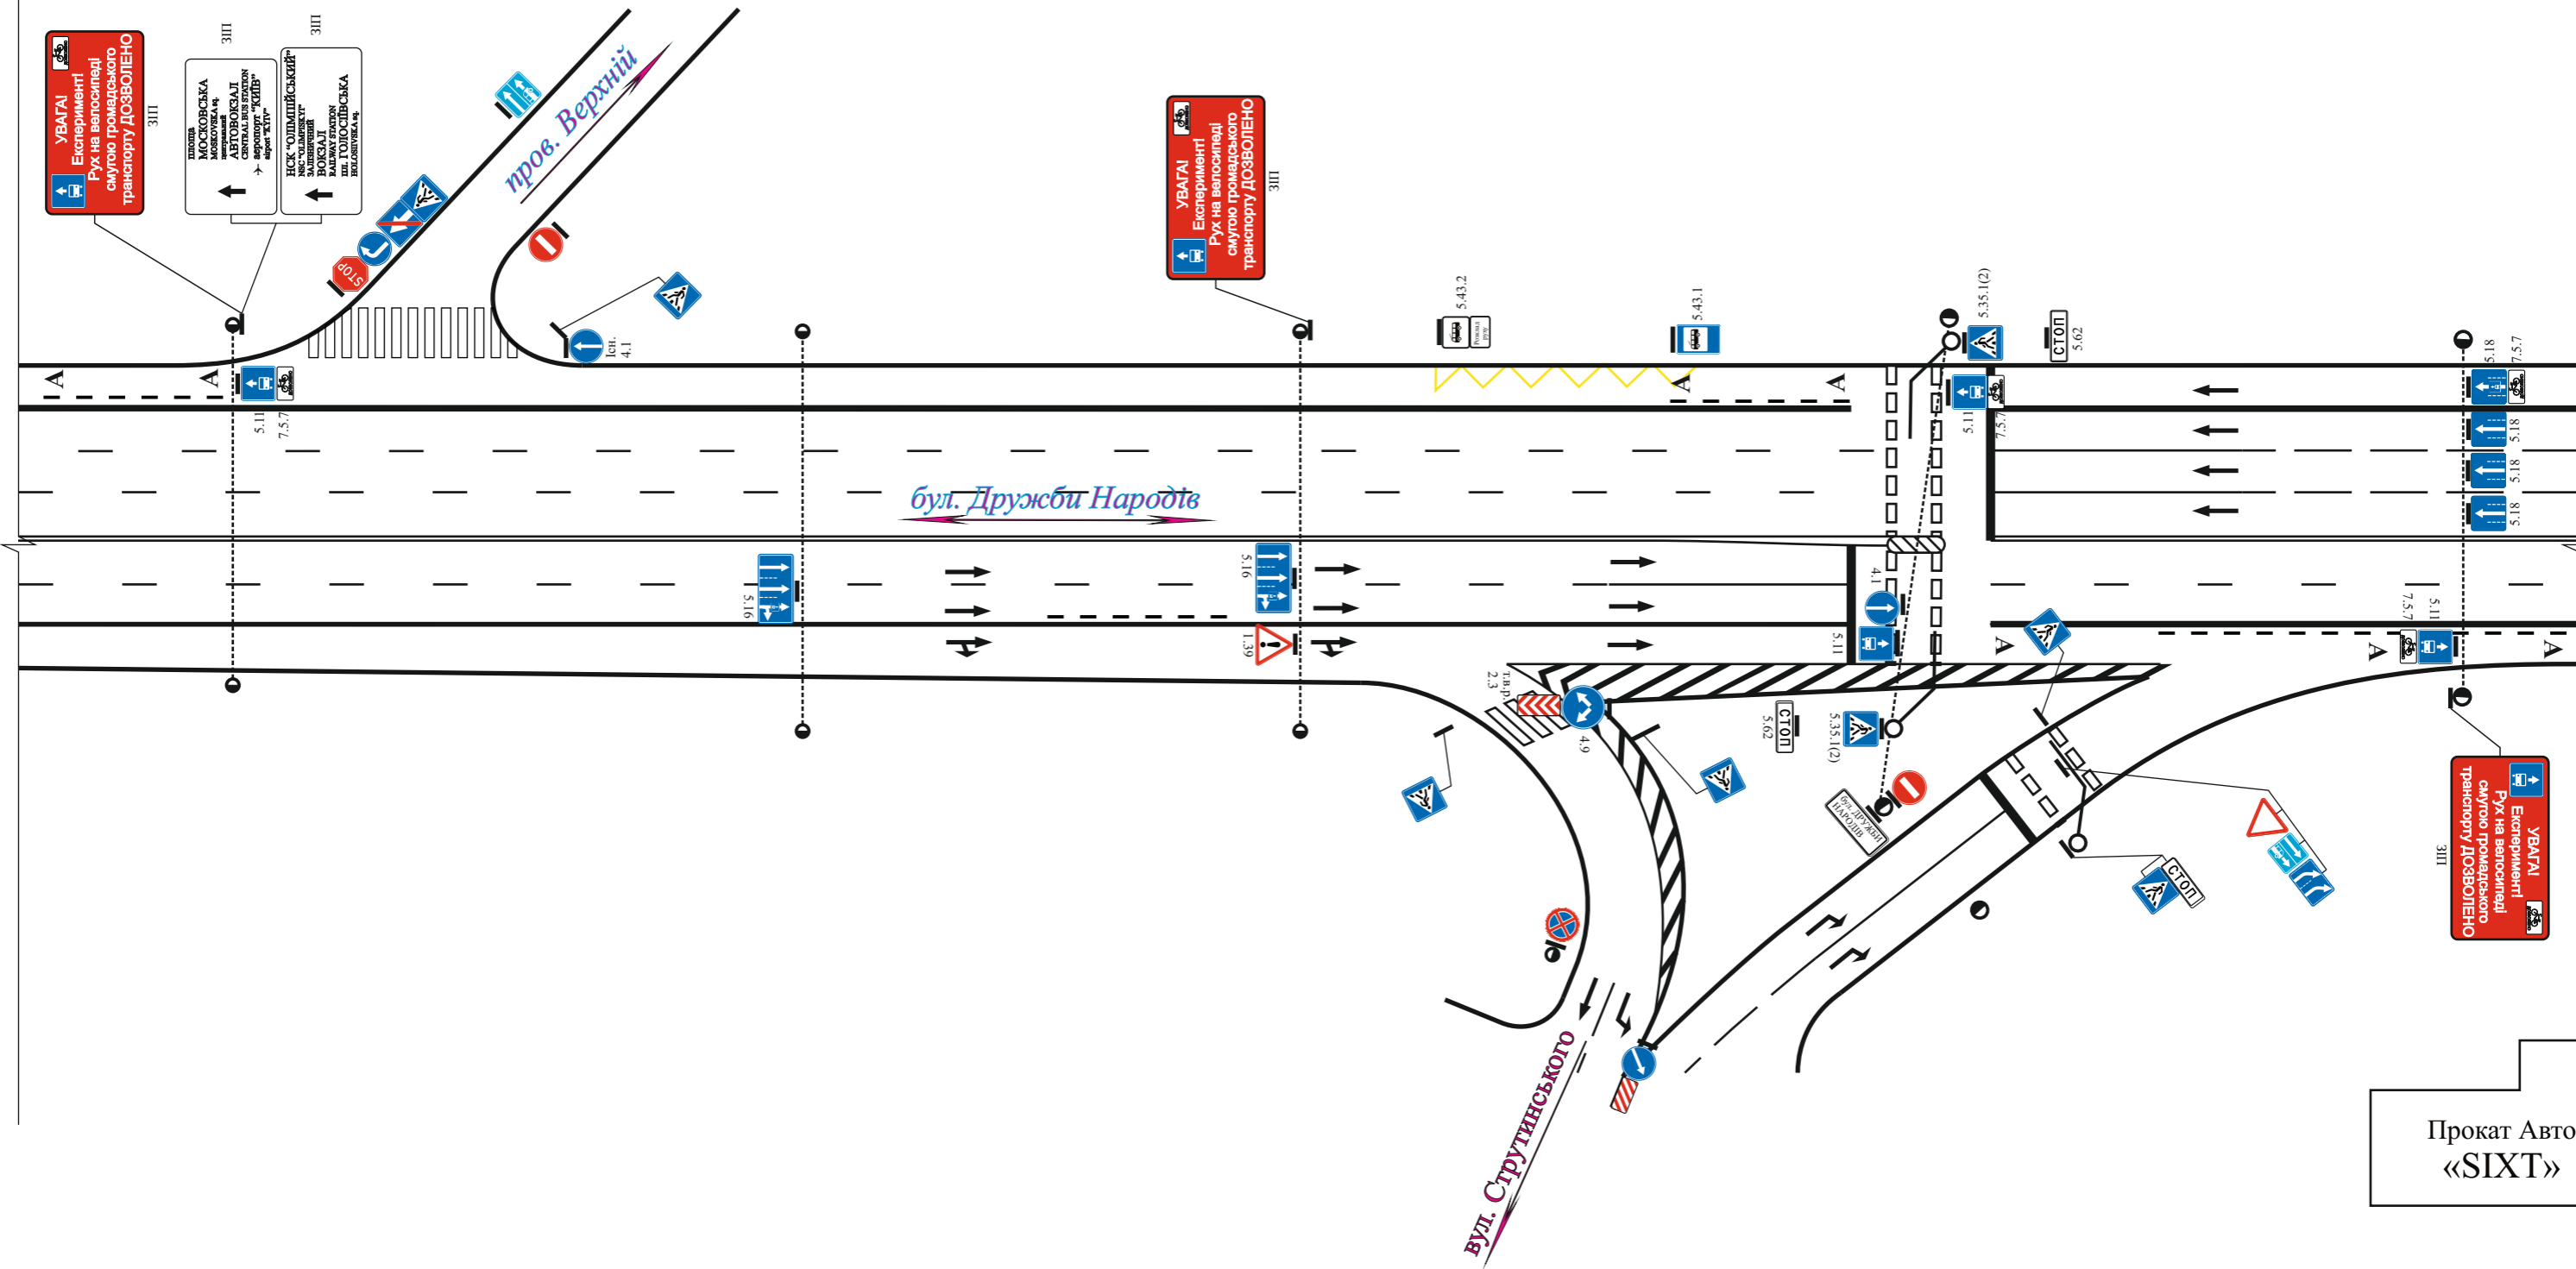

Виконавці	П.І.Б	Підпис	Дата	Схема розташування дорожніх знаків на по бул. Дружби народів, 20-50 в м. Києві згідно загальнономіської бази даних дислокації ТЗРДР.		
Перевірив						
Розробив	Шувалов О.О.		20.07.21	Лист № 07	Громадянину Кобякову В.Є.	КП „Центр організації дорожнього руху”