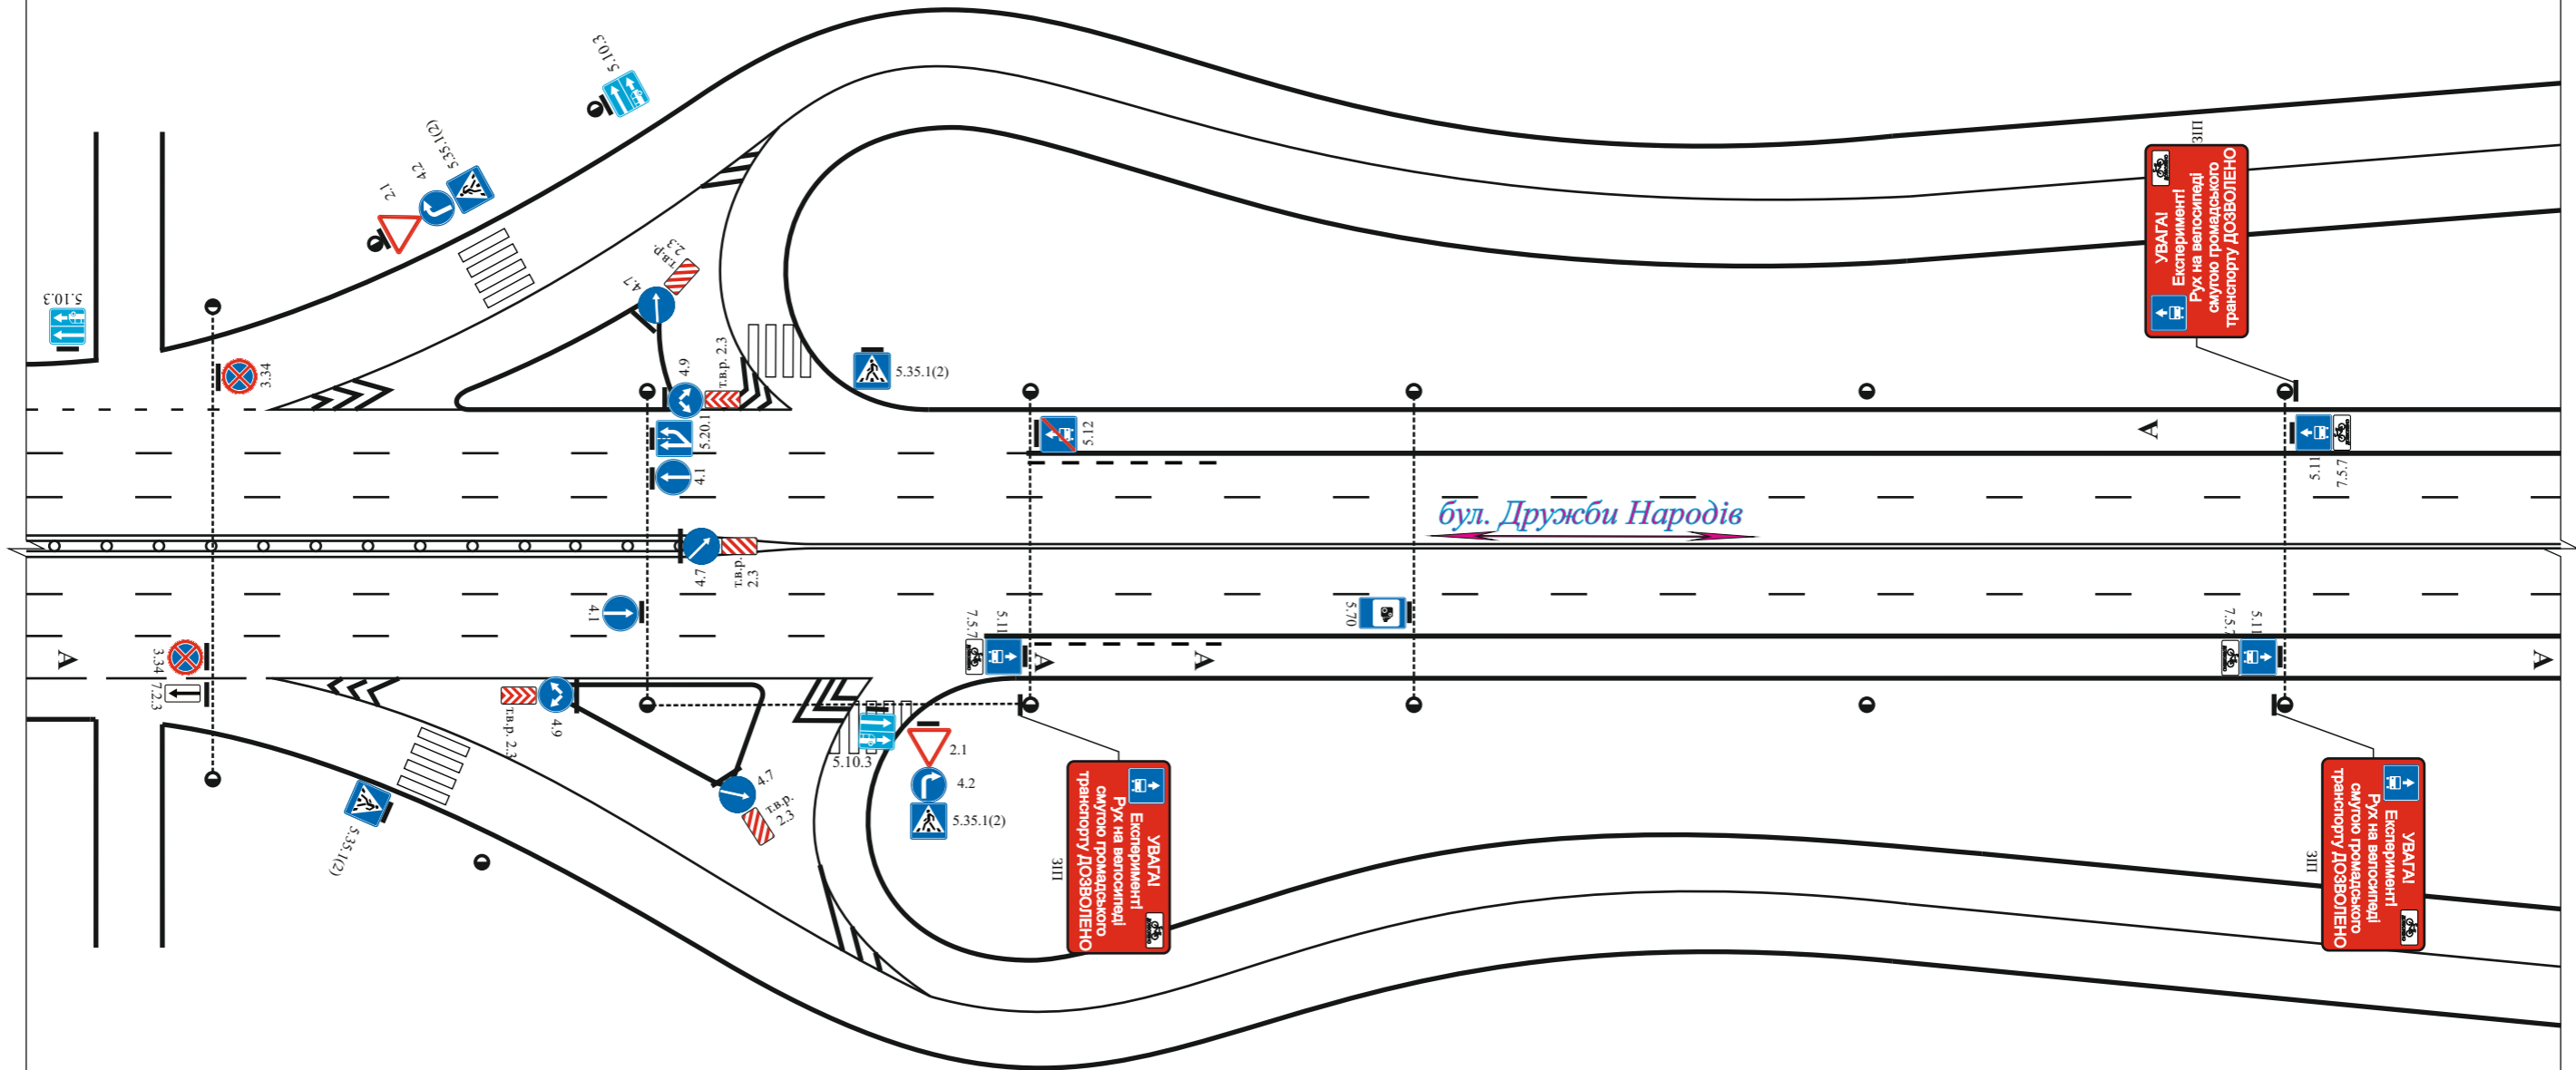

Буд. № 27

Буд. № 36-Б

Буд. № 32

Буд. № 2/34

Виконавці	П.І.Б	Підпис	Дата	Схема розташування дорожніх знаків на по буль. Дружби народів, 20-50 в м. Києві згідно загальнономіської бази даних дислокації ТЗРДР.		
Перевірив						
Розробив	Шувалов О.О.		20.07.21	Лист № 04	Громадянину Кобякову В.Є.	КП „Центр організації дорожнього руху”