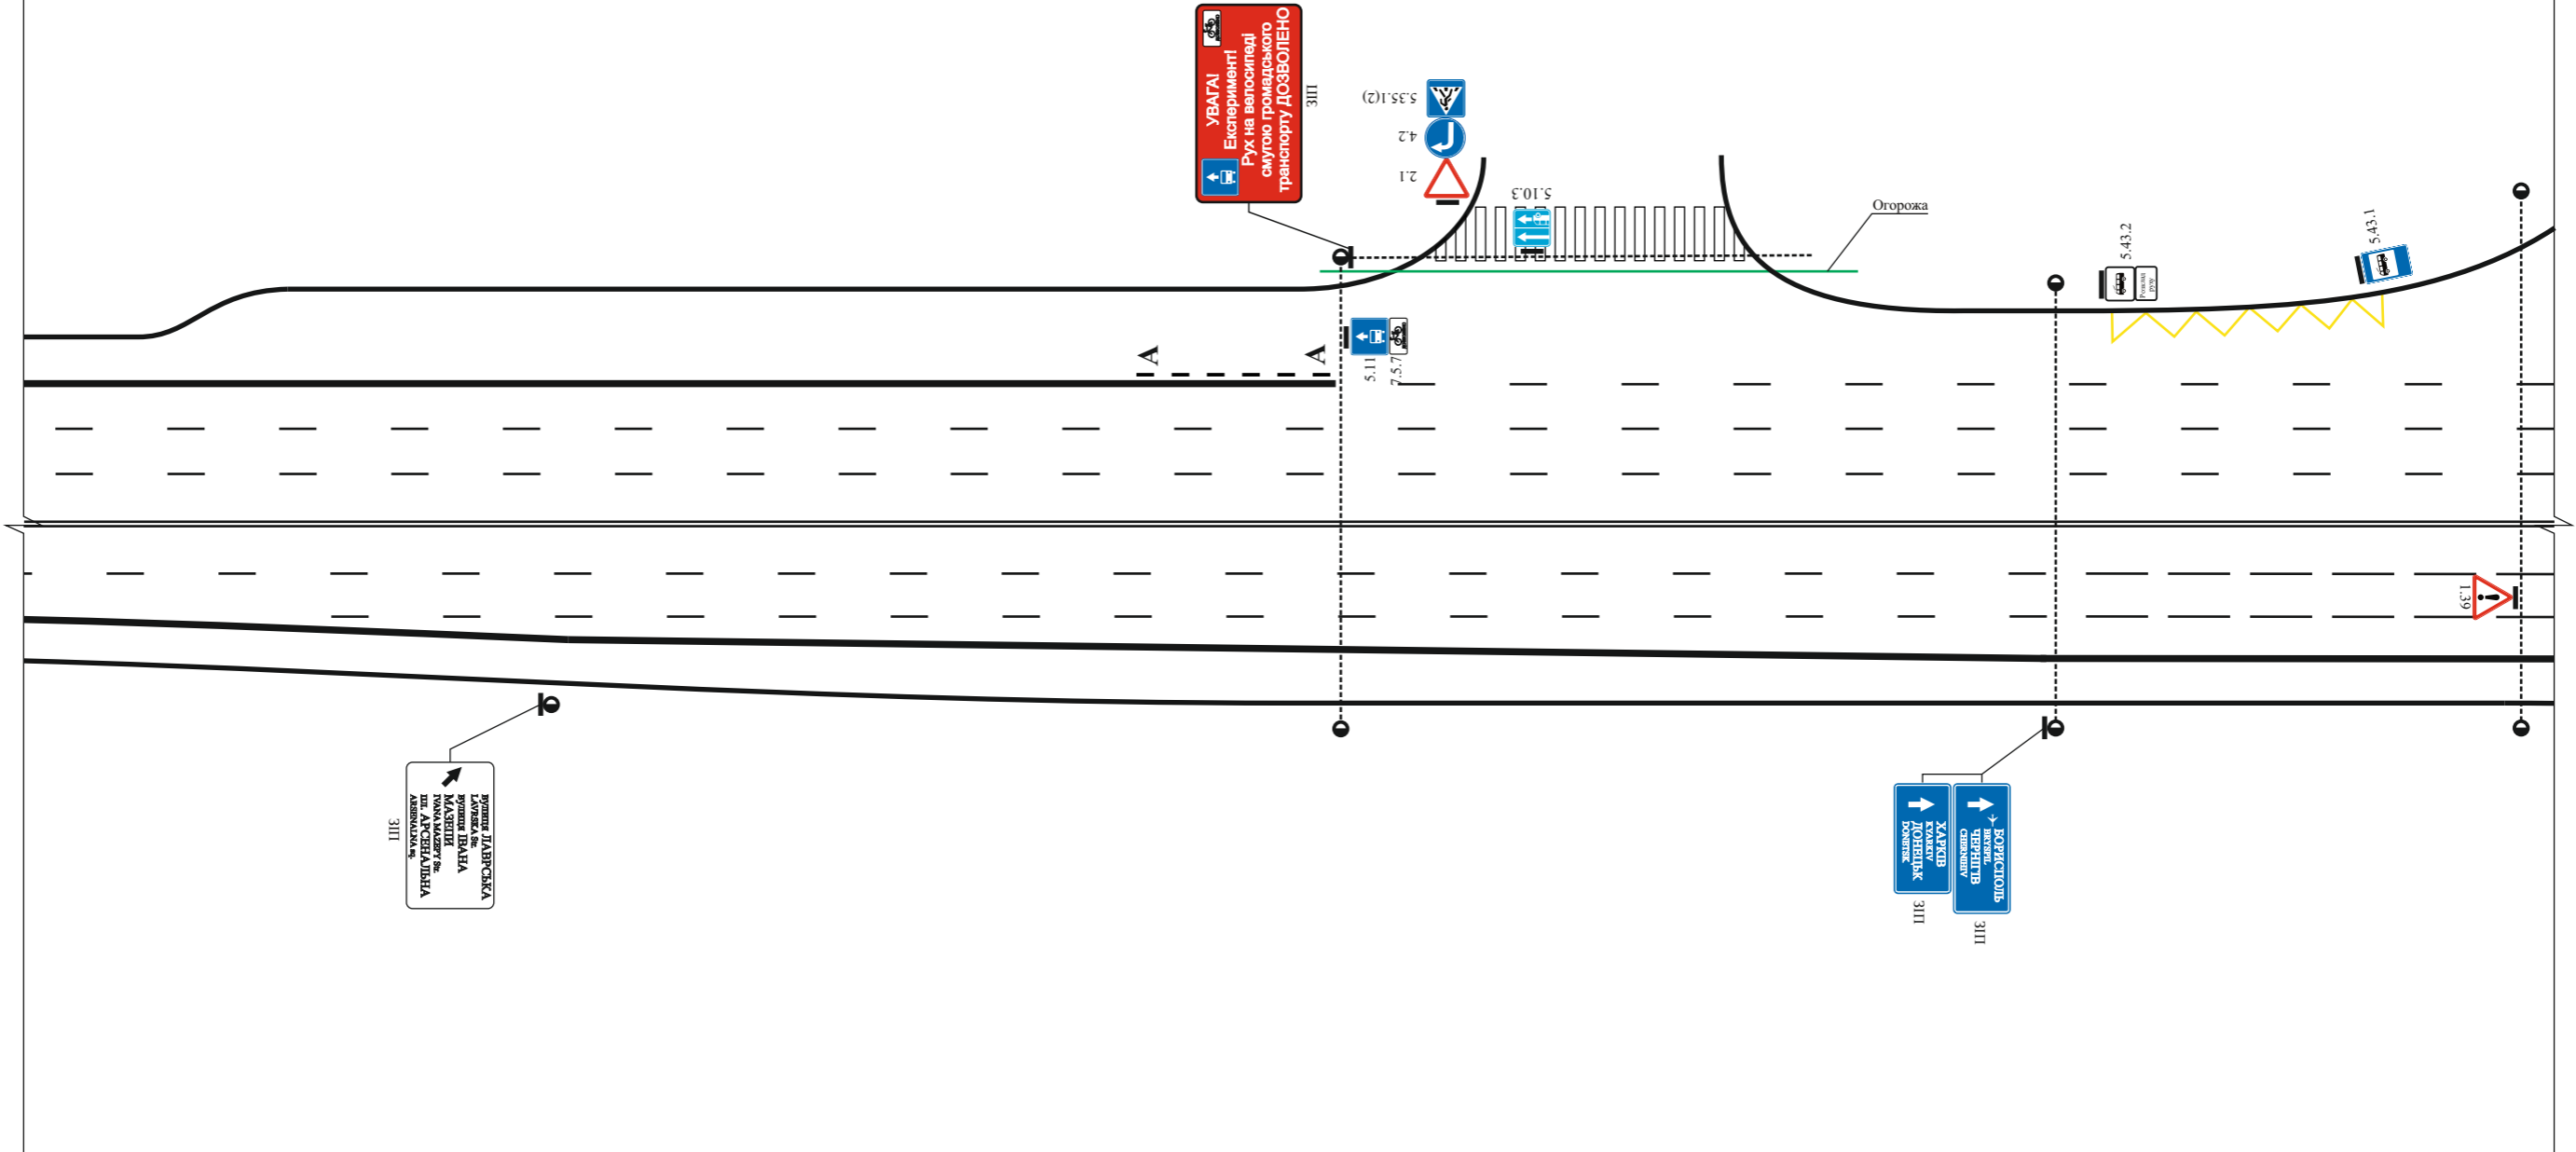

3ПІ
вулиця ЛАВРІСЬКА
Львівська ст.
вулиця ІВАНІВА
вулиця АРСЕНАЛІЙНА
вулиця АРСЕНАЛІЙНА
вулиця АРСЕНАЛІЙНА

3ПІ
ВОДИСКОЛЬ
ХАРКІВ
ДОНЕЦЬК
ДОНЕЦЬК
ДОНЕЦЬК

Виконавці	П.І.Б	Підпис	Дата	Схема розташування дорожніх знаків на по бул. Дружби народів, 20-50 в м. Києві згідно загальної бази даних дислокацій ТЗРДР.		
Перевірив						
Розробив	Шувалов О.О.		20.07.21	Лист № 10	Громадянину Кобякову В.Є.	КП „Центр організації дорожнього руху”