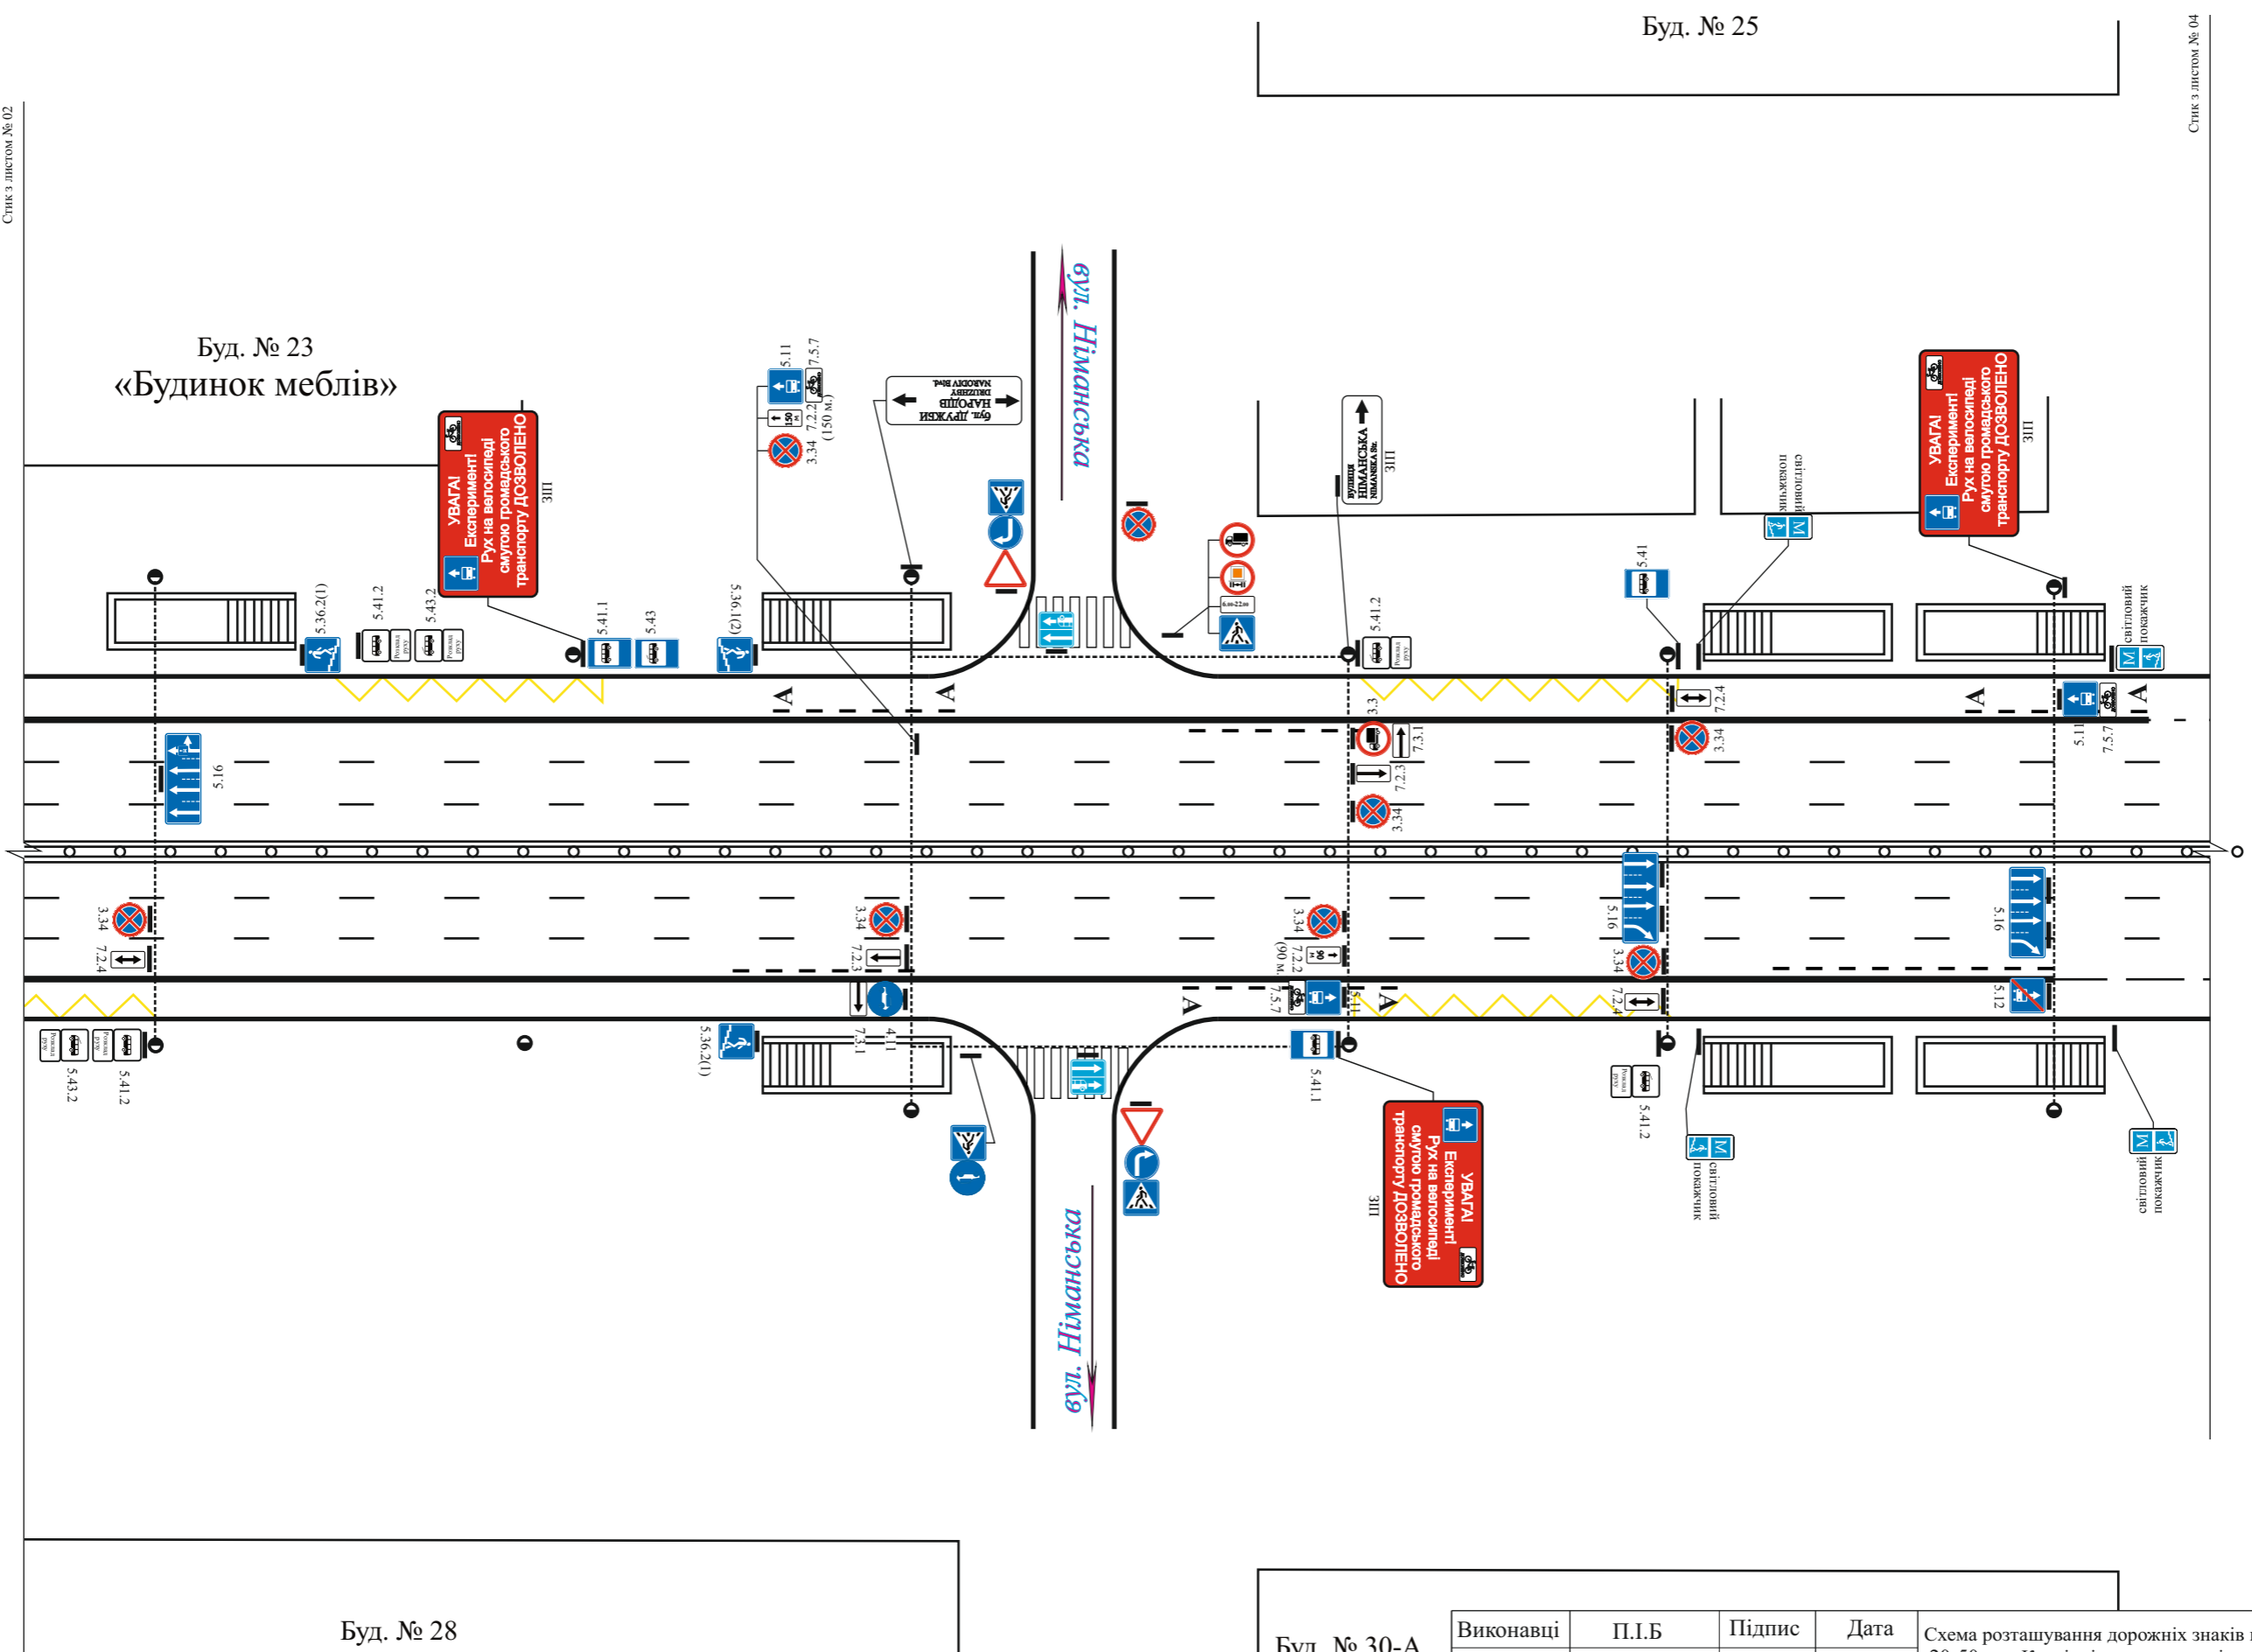

Буд. № 16-А
ТЦ «NOVUS»

Виконавці	П.І.Б	Підпис	Дата	Схема розташування дорожніх знаків на по бул. Дружби народів, 20-50 в м. Києві згідно загальної бази даних дислокацій ТЗРДР.		
Перевірив						
Розробив	Шувалов О.О.		20.07.21	Лист № 01	Громадянину Кобякову В.Є.	КП „Центр організації дорожнього руху”

Буд. № 26/1				Буд. № 28	
Виконавці	П.І.Б	Підпис	Дата	Схема розташування дорожніх знаків на по бул. Дружби народів, 20-50 в м. Києві згідно загальнономіської бази даних дислокації ТЗРДР.	
Перевірив					
Розробив	Шувалов О.О.		20.07.21	Лист № 02	Громадянину Кобякову В.Є.
					КП „Центр організації дорожнього руху”

Буд. № 30-А	Виконавці	П.І.Б	Підпис	Дата	Схема розташування дорожніх знаків на по бул. Дружби народів, 20-50 в м. Києві згідно загальнономіської бази даних дислокації ТЗРДР.		
	Перевірив						
	Розробив	Шувалов О.О.	<i>[Signature]</i>	20.07.21	Лист № 03	Громадянину Кобыкову В.Є.	КП „Центр організації дорожнього руху”

3ПІ
 вулиця ЛАВРІСЬКА
 Львівська ст.
 вулиця ІВАНІВА
 вулиця АРСЕНАЛІЙНА
 вулиця АРСЕНАЛІЙНА
 вулиця АРСЕНАЛІЙНА

3ПІ
 ВОДИСКОЛЬ
 ХАРКІВ
 ДОНЕЦЬК
 ДОНЕЦЬК
 ДОНЕЦЬК

Виконавці	П.І.Б	Підпис	Дата	Схема розташування дорожніх знаків на по бул. Дружби народів, 20-50 в м. Києві згідно загальної бази даних дислокацій ТЗРДР.		
Перевірив						
Розробив	Шувалов О.О.		20.07.21	Лист № 10	Громадянину Кобякову В.Є.	КП „Центр організації дорожнього руху”