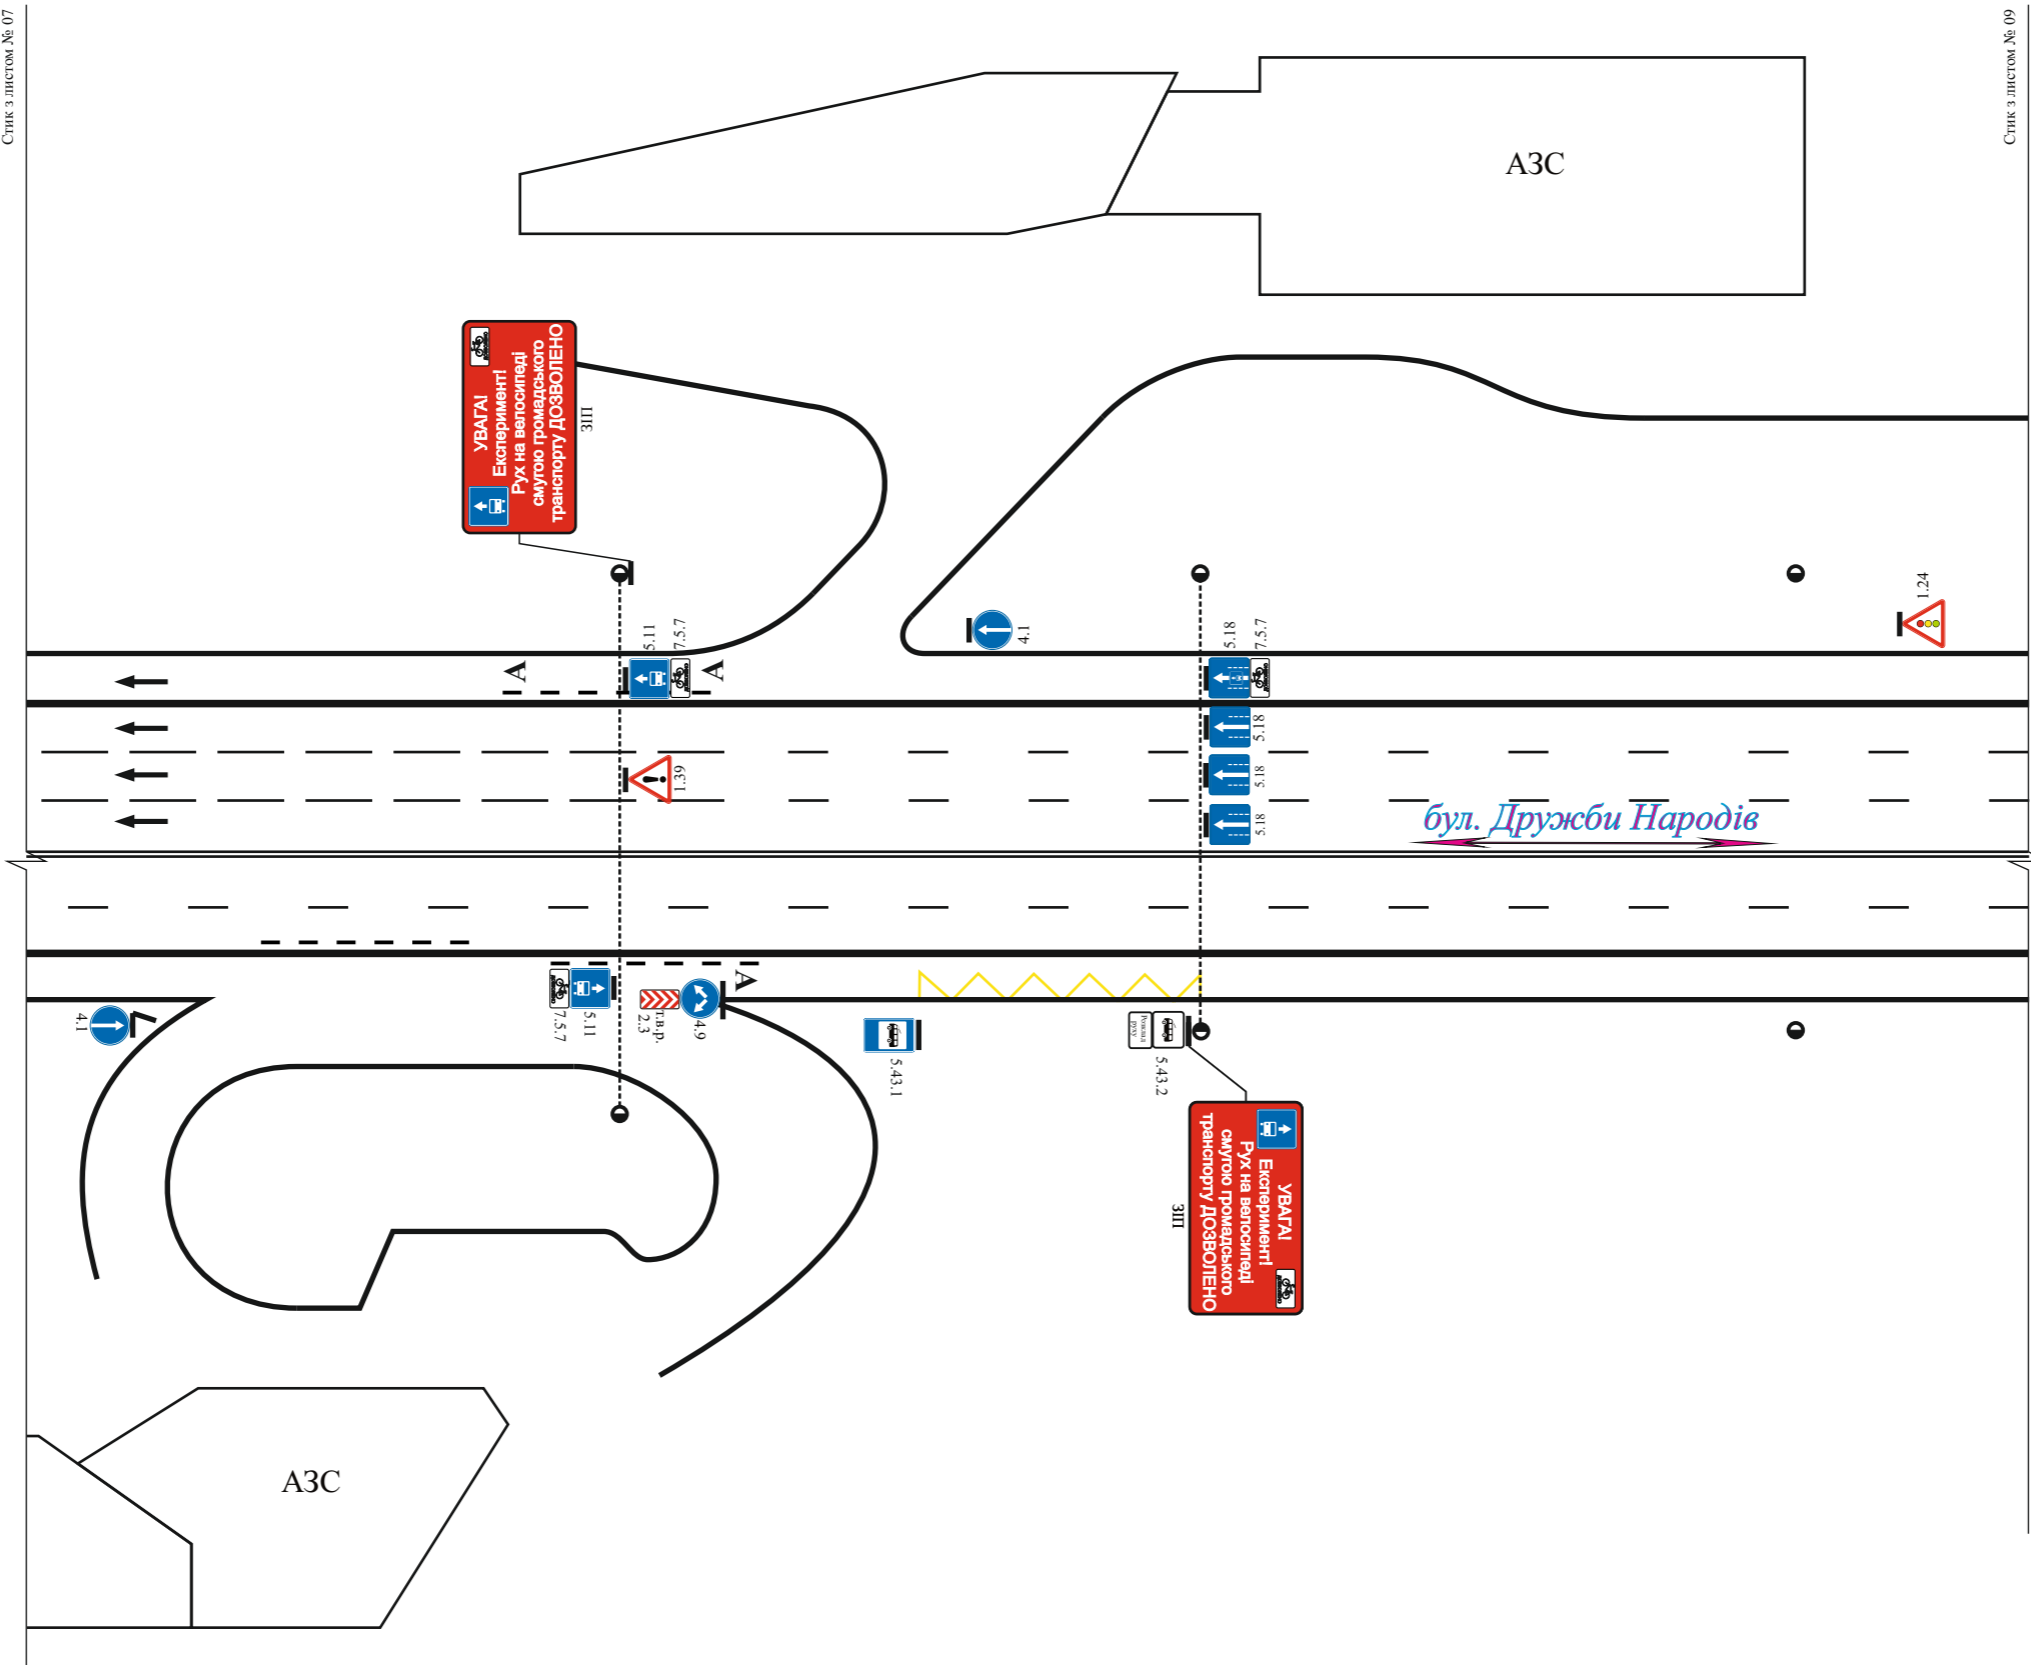

Виконавці	П.І.Б	Підпис	Дата	Схема розташування дорожніх знаків на по бульвар Дружби народів, 20-50 в м. Києві згідно загальної бази даних дислокації ТЗРДР.	Лист № 08	Громадянина Кобякову В.Є.	КП „Центр організації дорожнього руху”
Перевірив							
Розробив	Шувалов О.О.		20.07.21