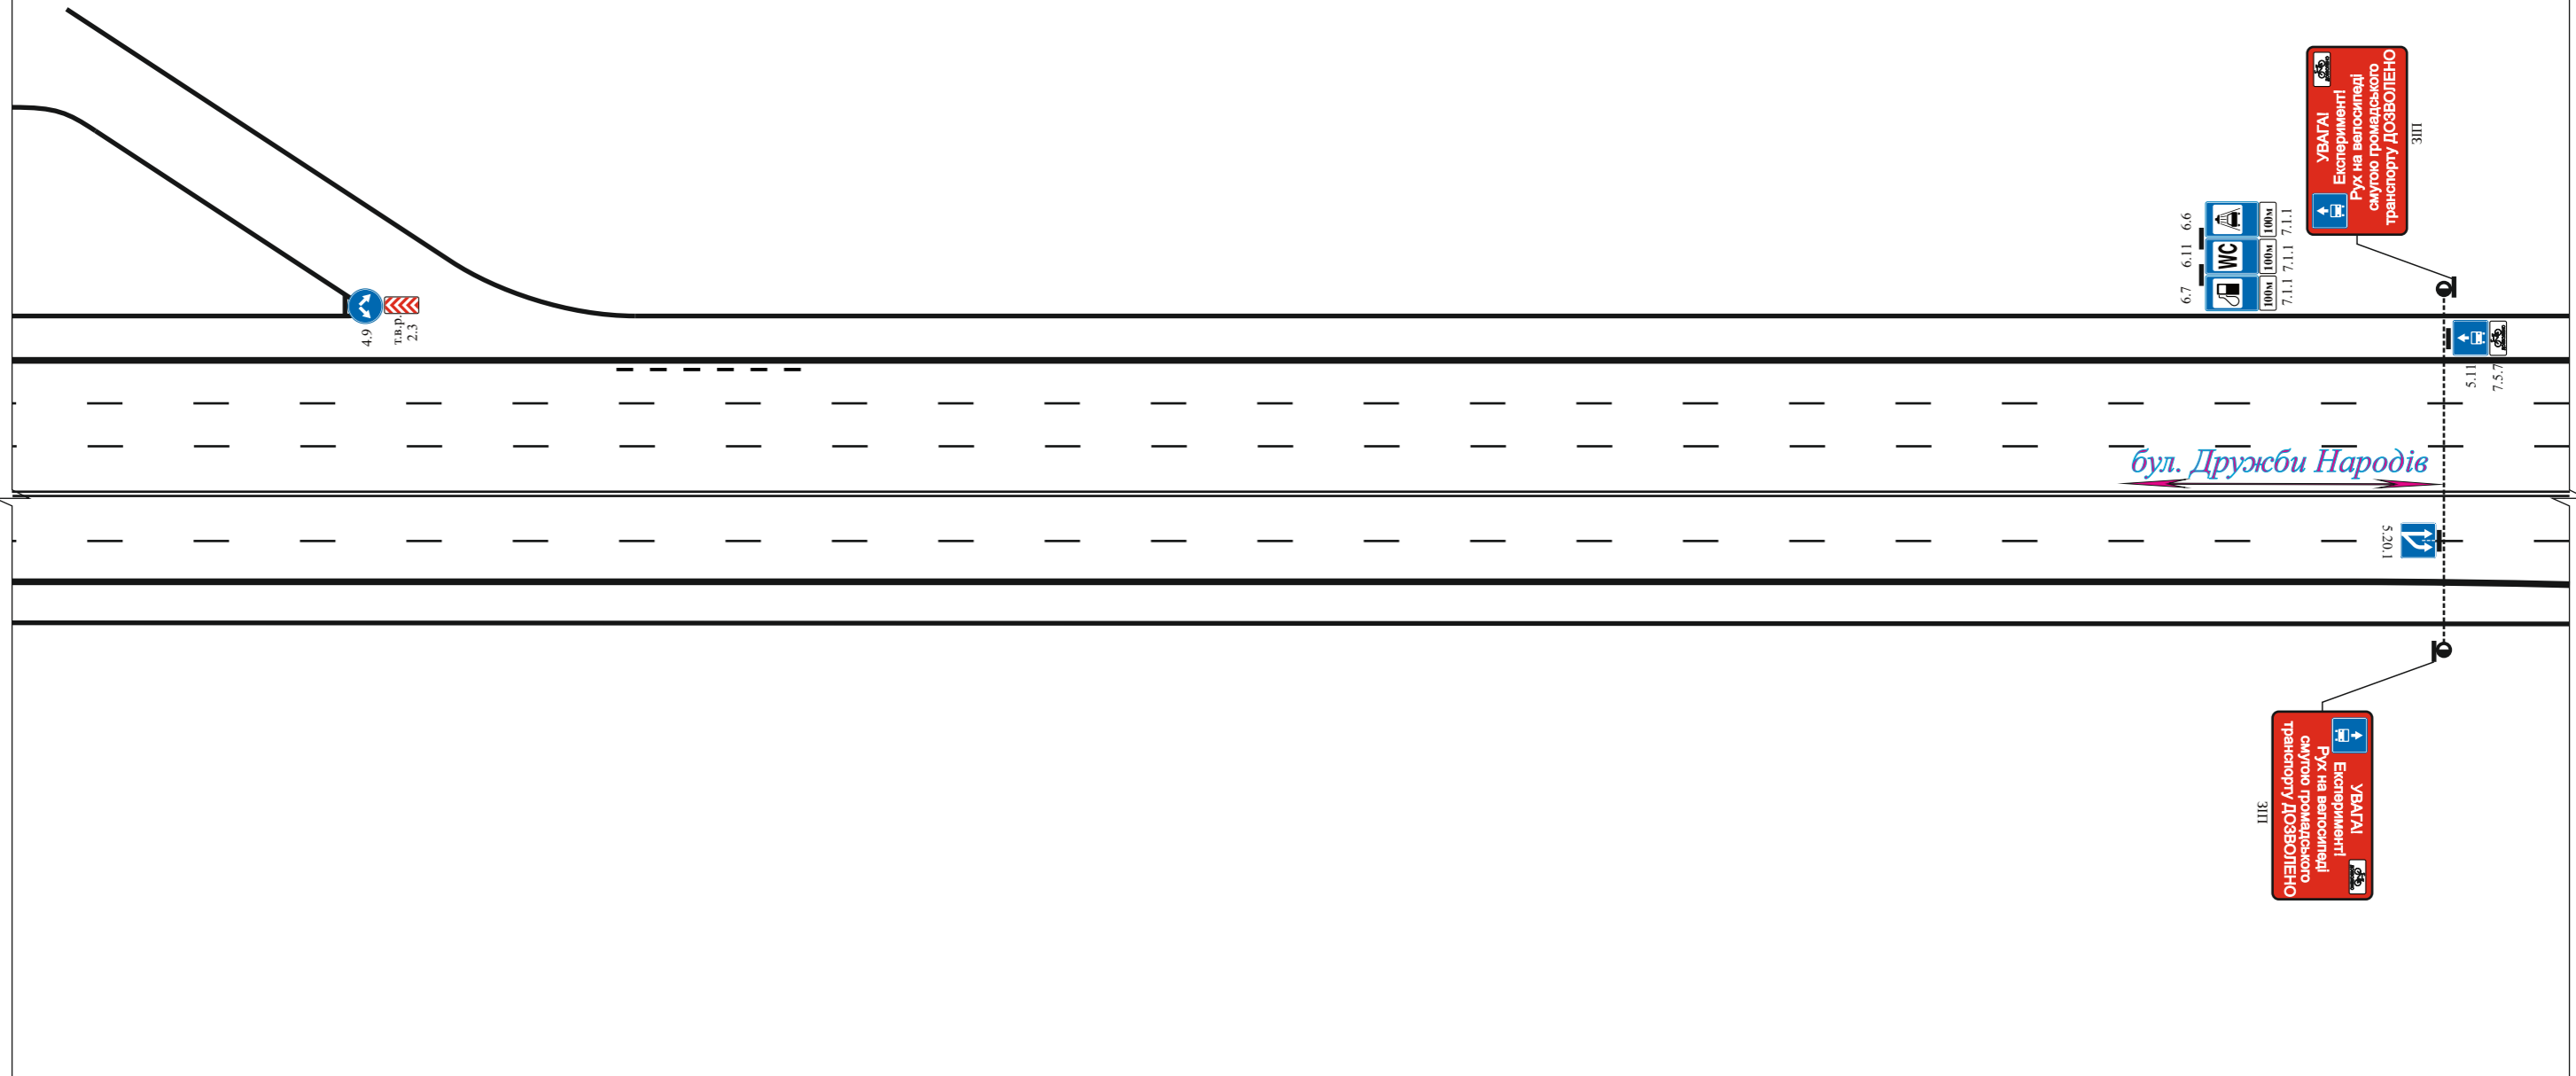

Виконавці	П.І.Б	Підпис	Дата	Схема розташування дорожніх знаків на по буль. Дружби народів, 20-50 в м. Києві згідно загальнономіської бази даних дислокацій ТЗРДР.		
Перевірив						
Розробив	Шувалов О.О.		20.07.21	Лист № 09	Громадянина Кобякову В.Є.	КП „Центр організації дорожнього руху”