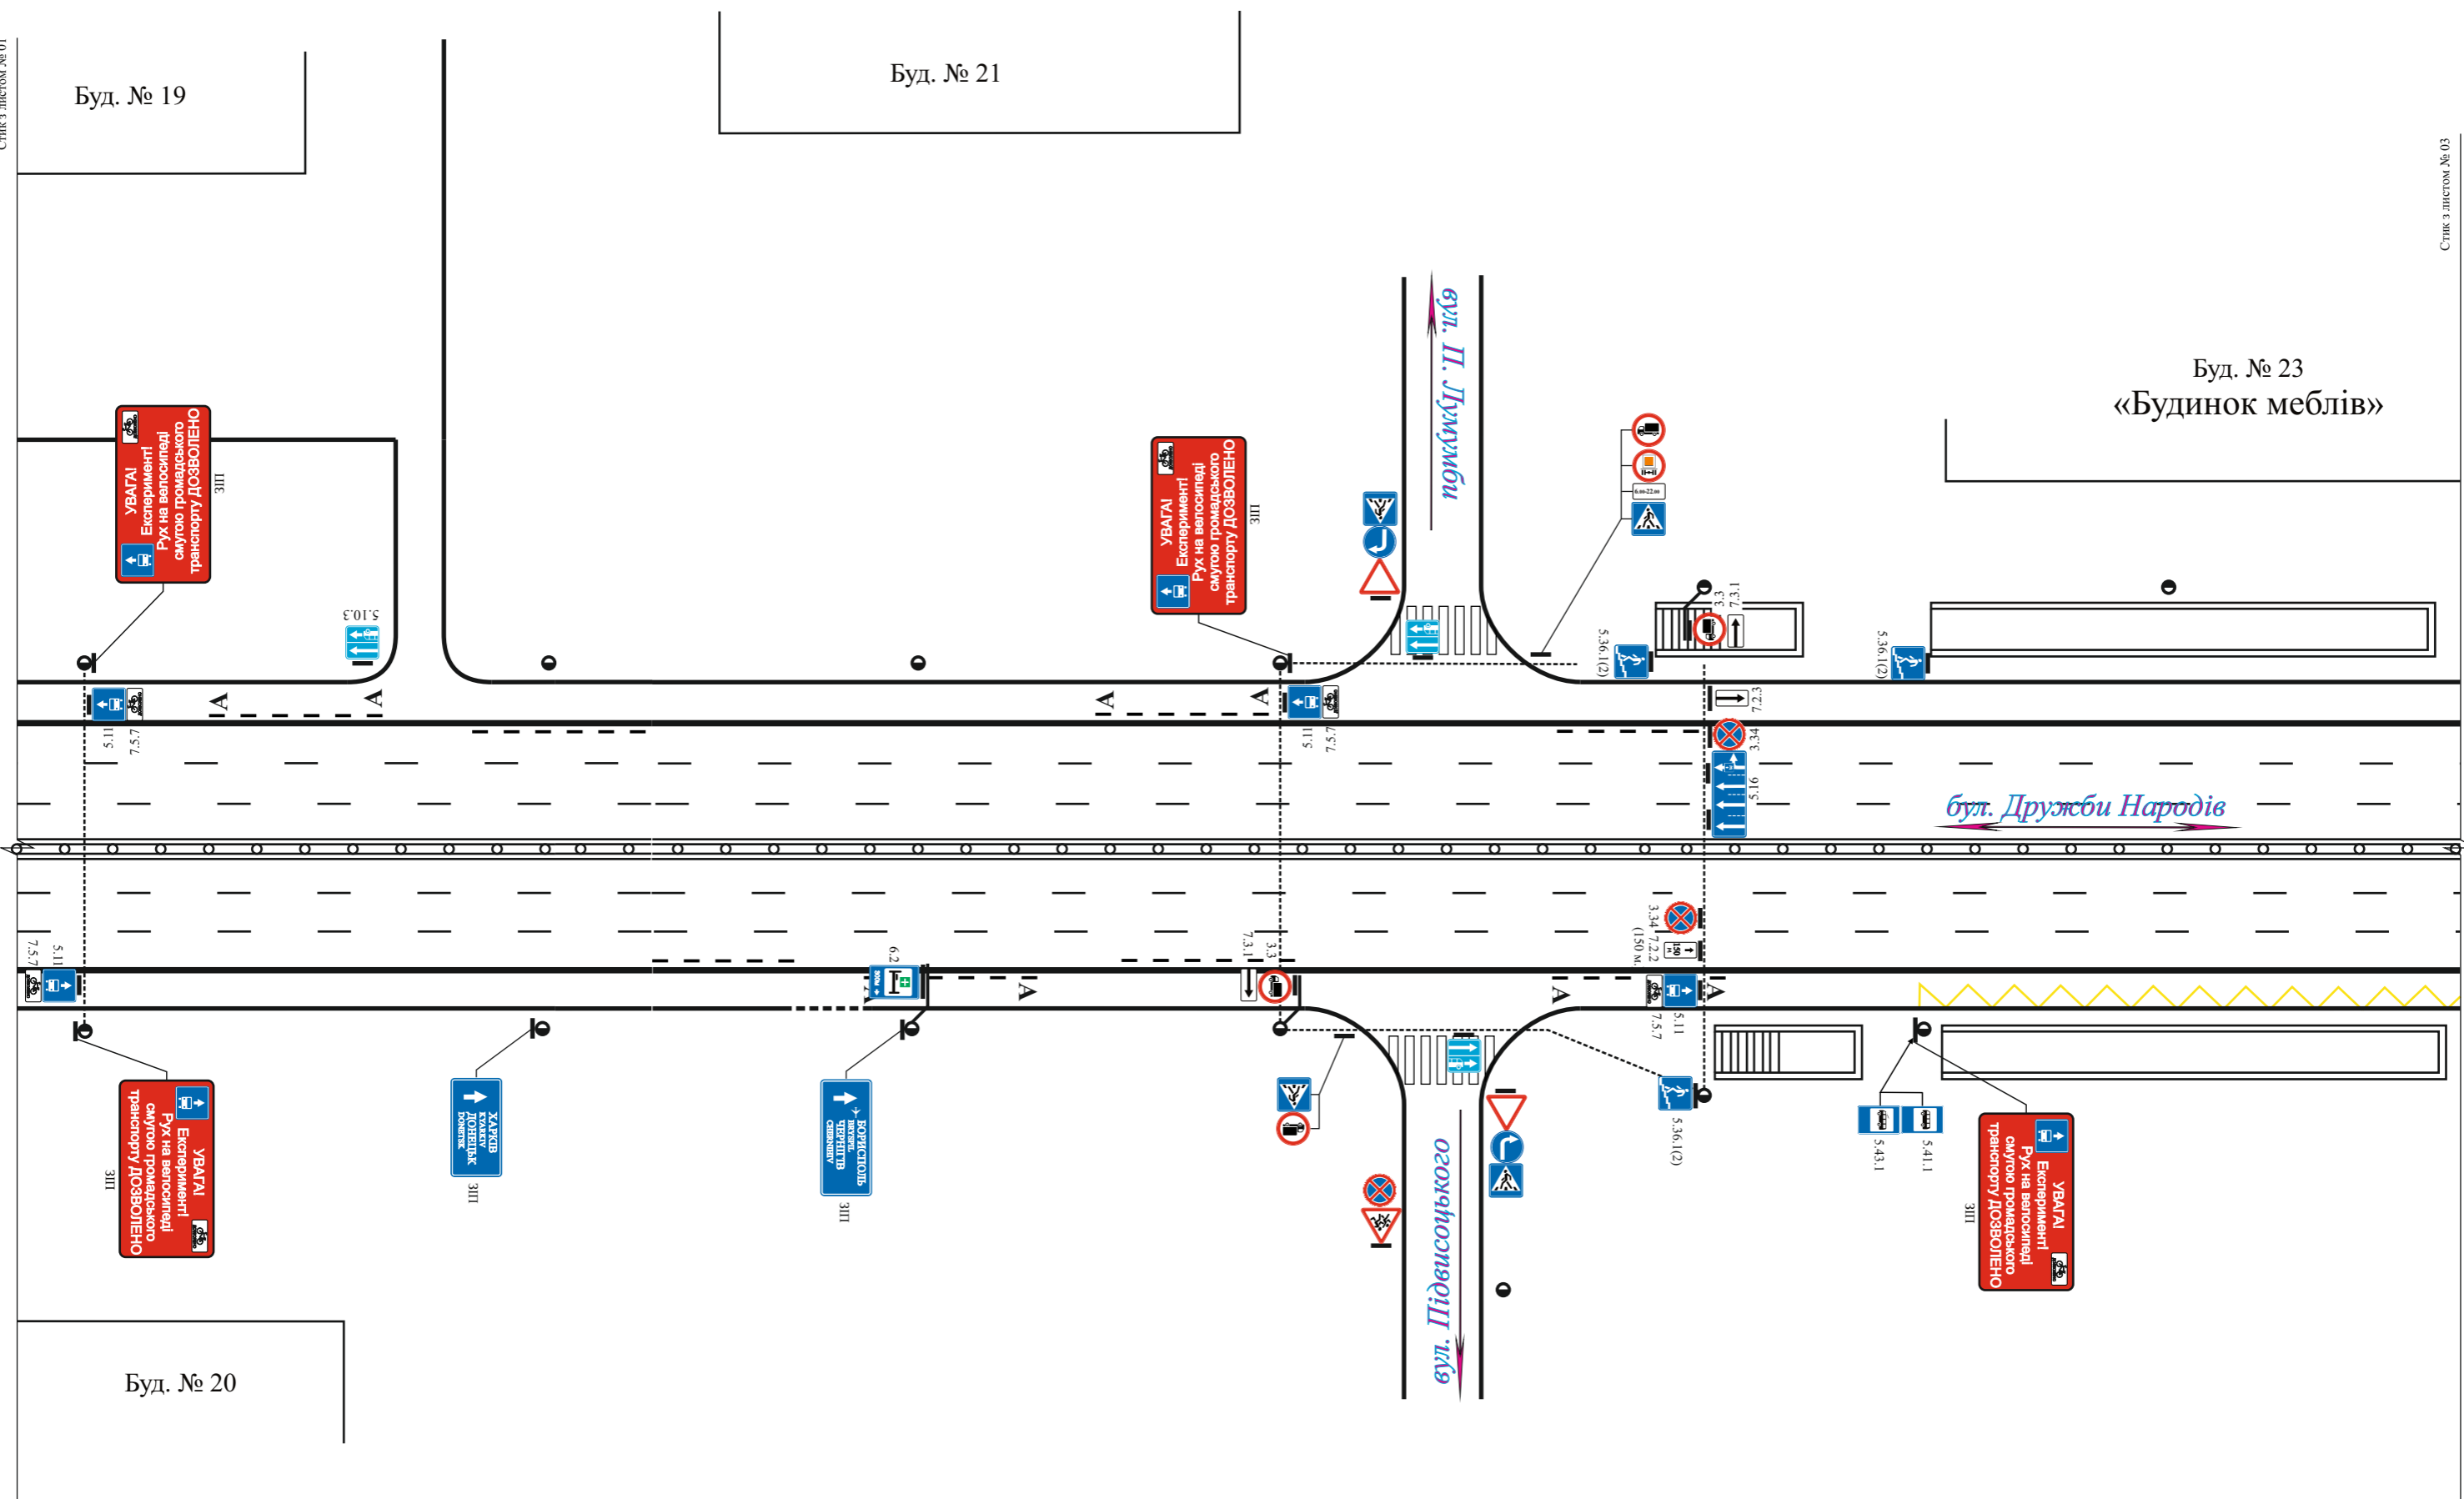

Буд. № 16-А
ТЦ «NOVUS»

Виконавці	П.І.Б	Підпис	Дата	Схема розташування дорожніх знаків на по бул. Дружби народів, 20-50 в м. Києві згідно загальної бази даних дислокацій ТЗРДР.		
Перевірив						
Розробив	Шувалов О.О.		20.07.21	Лист № 01	Громадянину Кобякову В.Є.	КП „Центр організації дорожнього руху”

Буд. № 26/1				Буд. № 28	
Виконавці	П.І.Б	Підпис	Дата	Схема розташування дорожніх знаків на по бул. Дружби народів, 20-50 в м. Києві згідно загальнономіської бази даних дислокації ТЗРДР.	
Перевірив					
Розробив	Шувалов О.О.		20.07.21	Лист № 02	Громадянину Кобякову В.Є.
					КП „Центр організації дорожнього руху”

Буд. № 30-А	Виконавці	П.І.Б	Підпис	Дата	Схема розташування дорожніх знаків на по бул. Дружби народів, 20-50 в м. Києві згідно загальнономіської бази даних дислокації ТЗРДР.		
	Перевірив						
	Розробив	Шувалов О.О.	<i>[Signature]</i>	20.07.21	Лист № 03	Громадянину Кобыкову В.Є.	КП „Центр організації дорожнього руху”

3ПІ
 вулиця ЛАВРІСЬКА
 Львівська ст.
 вулиця ІВАНІВА
 вулиця АРСЕНАЛІЙНА
 вулиця АРСЕНАЛІЙНА
 вулиця АРСЕНАЛІЙНА

3ПІ
 ВОДИСКОЛЬ
 ХАРКІВ
 ДОНЕЦЬК
 ДОНЕЦЬК
 ДОНЕЦЬК

Виконавці	П.І.Б	Підпис	Дата	Схема розташування дорожніх знаків на по бул. Дружби народів, 20-50 в м. Києві згідно загальної бази даних дислокацій ТЗРДР.		
Перевірив						
Розробив	Шувалов О.О.		20.07.21	Лист № 10	Громадянину Кобякову В.Є.	КП „Центр організації дорожнього руху”