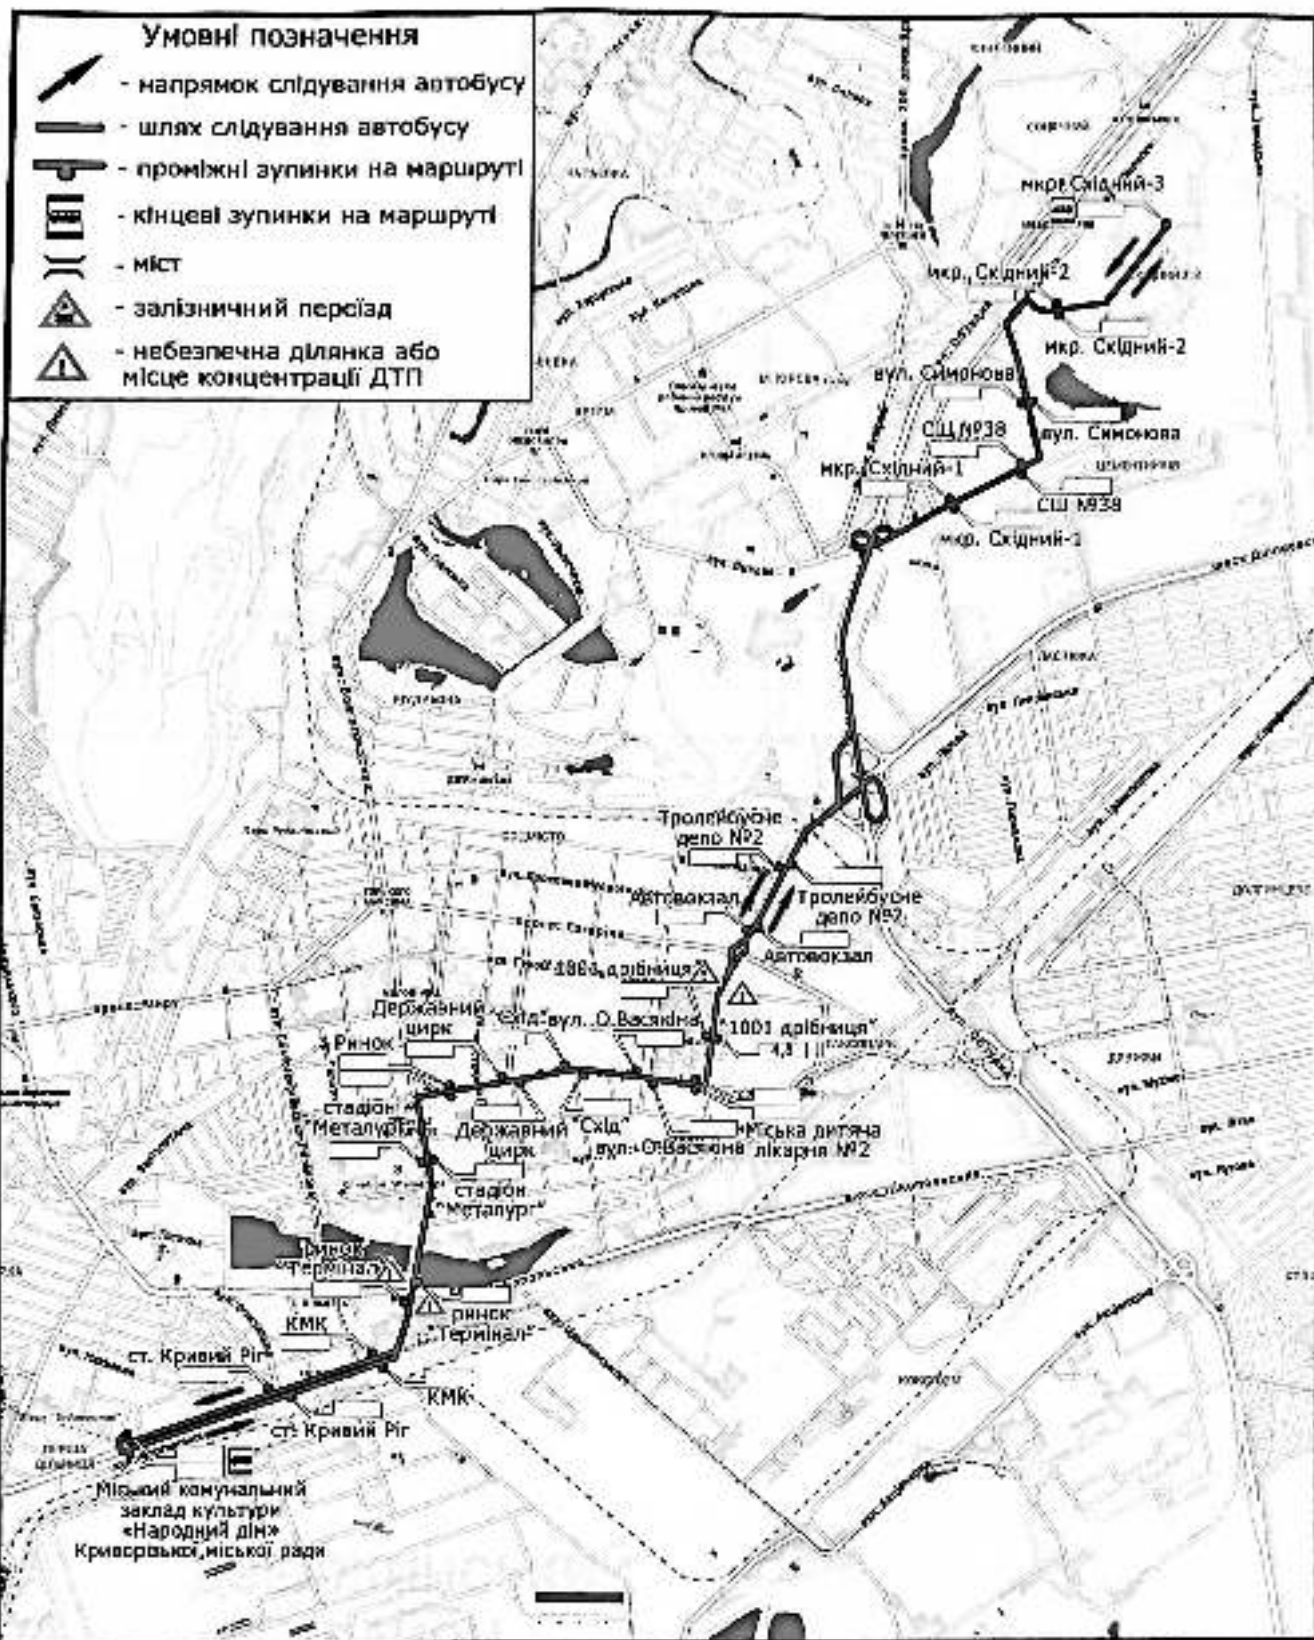

№ 15

Назва маршруту: мкр. Східний-3 – Міський комунальний заклад культури «Народний дім» Криворізької міської ради (через зуп. «Автовокзал»)
(найменування кінцевих зупинок)

Паспорт розроблений

"25" 10 2019 року

Маршрут №15
 ж/м Східний-3 (вул. Незалежності України) – вул. Сахарова – вул. Лісового – вул. Симонова – вул. Бикова – вул. Об'їзна – вул. Дніпровське шосе – вул. П.Дорошенко – вул. Соборності – пр. Металургів – вул. Криворіжсталі – Міський комунальний заклад культури «Народний дім» Криворізької міської ради.

Характеристика маршруту

б) небезпечні ділянки на маршруті

№ з/п	Небезпечні ділянки	Місця розташування
1	Регульовані залізничні переїзди	відсутні
	у тому числі ті, що обладнані шлагбаумами	відсутні
	у тому числі ті, що не обладнані шлагбаумами	відсутні
2	З ускладненими дорожніми умовами (круті спуски, повороти, обмеження видимості тощо)	відсутні
3	Перетинання з трамвайними коліями	вул. Соборності – пр. Металургів
		вул. Криворіжсталі – вул. Вітчизни
		вул. Криворіжсталі – вул. Тбіліська
		вул. Криворіжсталі – пр. Металургів
4	Концентрація дорожньо-транспортних пригод	вул. Соборності – вул. П.Дорошенко
		вул. П.Дорошенко – вул. Героїв АТО пр. Металургів – Нікопольське шосе
5	Мости з вузькою проїзною частиною	вул. Бикова – мкр. Східний-1
6	З погіршеним дорожнім покриттям	відсутні