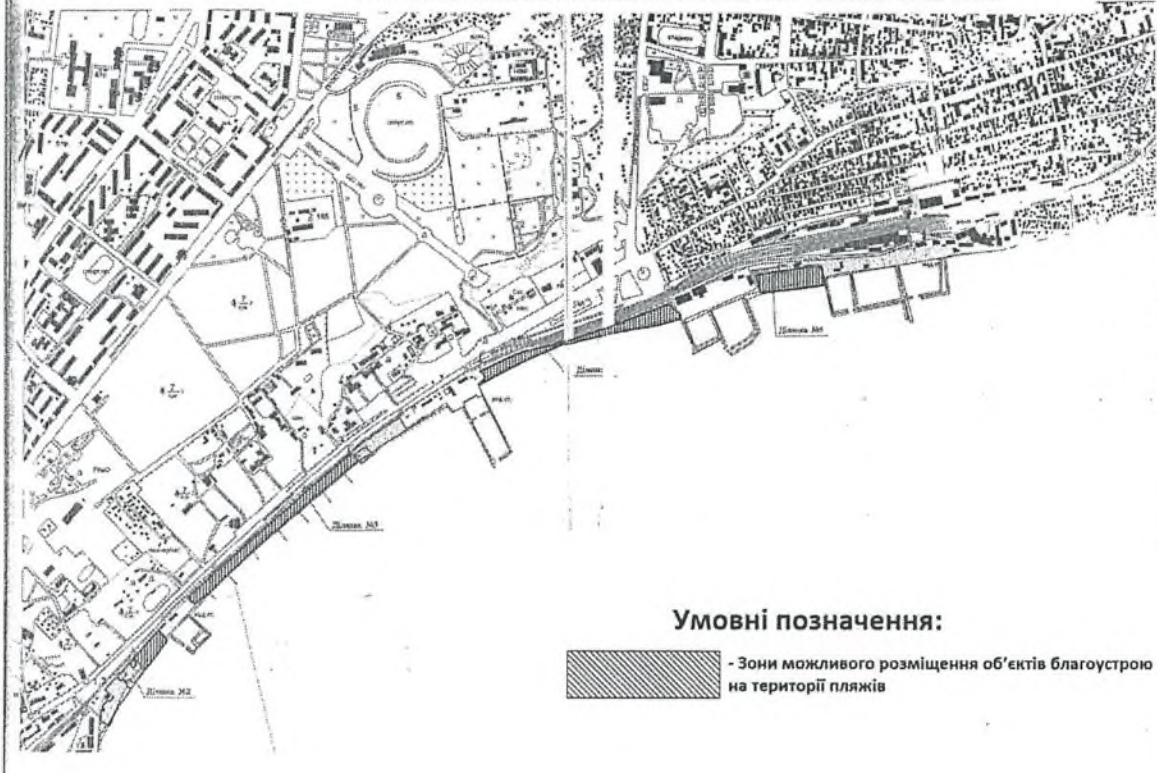

СХЕМА розміщення об'єктів благоустрою на території пляжів м. Маріуполя

СХЕМА РОЗМІЩЕННЯ ОБ'ЄКТІВ БЛАГОУСТРОЮ НА ТЕРИТОРІЇ
ПЛЯЖІВ ЛІВОБЕРЕЖНОГО РАЙОНУ м. МАРІУПОЛЯ

Умовні позначення:

- Зони можливого розміщення об'єктів благоустрою на території пляжів

СХЕМА РОЗМІЩЕННЯ ОБ'ЄКТІВ БЛАГОУСТРОЮ НА ТЕРИТОРІЇ ПЛЯЖІВ ПРИМОРЬСЬКОГО РАЙОНУ М. МАРІУПОЛЯ

СХЕМА РОЗМІЩЕННЯ ОБ'ЄКТІВ БЛАГОУСТРОЮ НА ТЕРИТОРІЇ ПЛЯЖІВ ПРИМОРЬСЬКОГО РАЙОНУ М. МАРІУПОЛЯ

Секретар міської ради